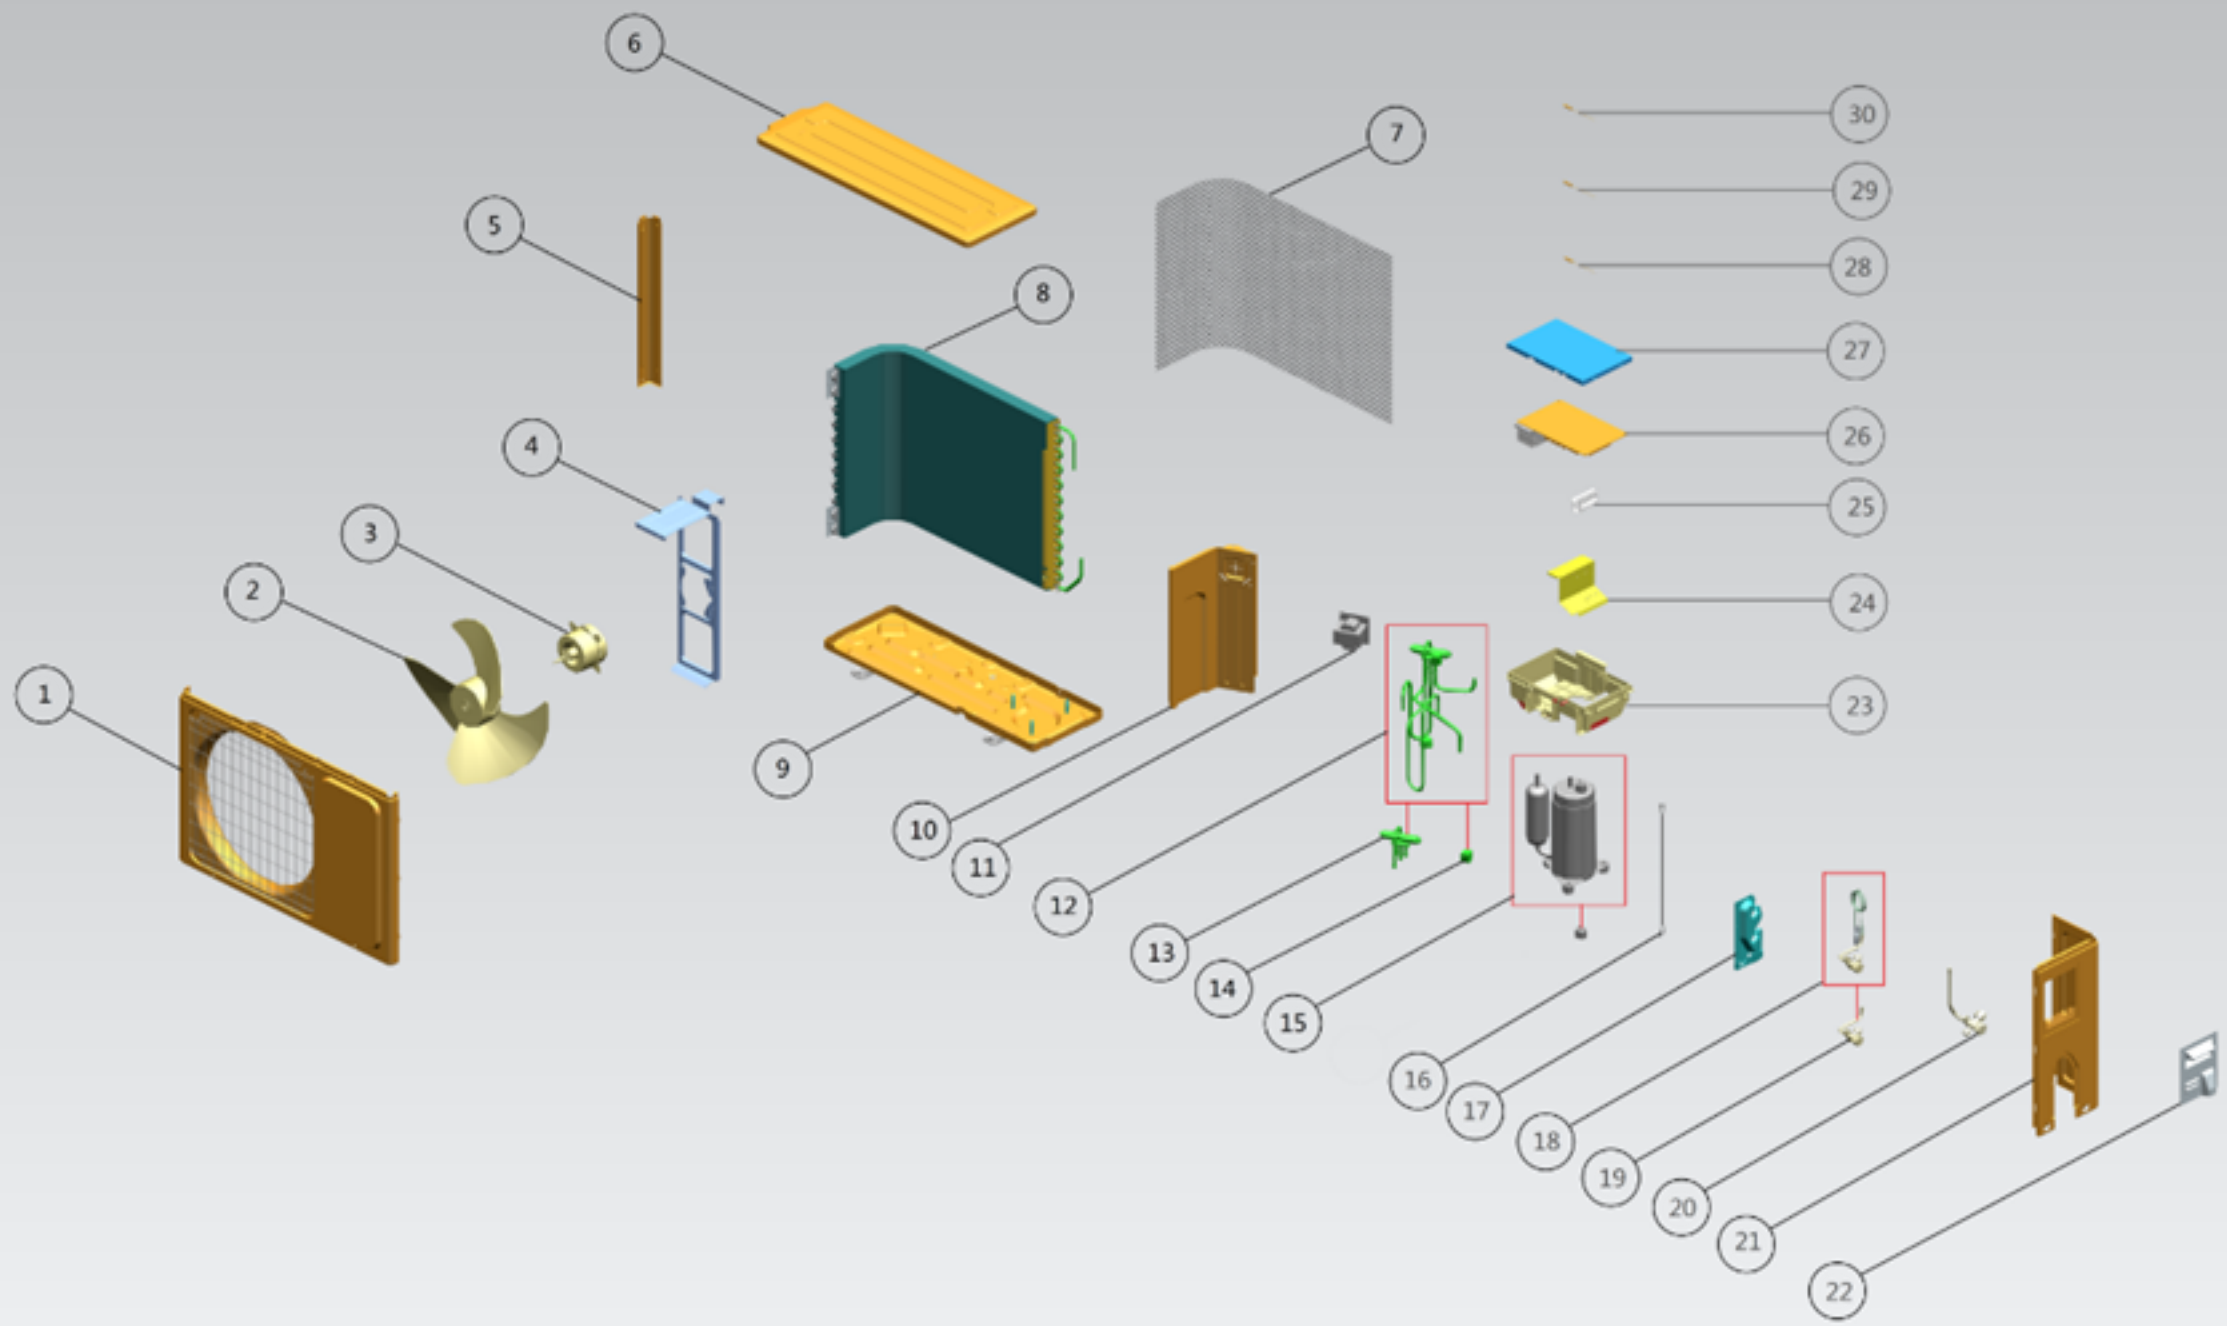

Vista Explodida do Produto

| | |
|----------------------|---|
| Motivo | Lançamento |
| Modelo do produto | CBM12DB |
| Categoria do produto | Condicionador de Ar Split |
| Marca do produto | Consul |
| Foto peça | Item com foto irá aparecer o símbolo abaixo:  |

Em caso de dúvida entre em contato com o CDP Códigos através de uma Solicitação de Serviços no CRM

31

34

35

36

37

33

32