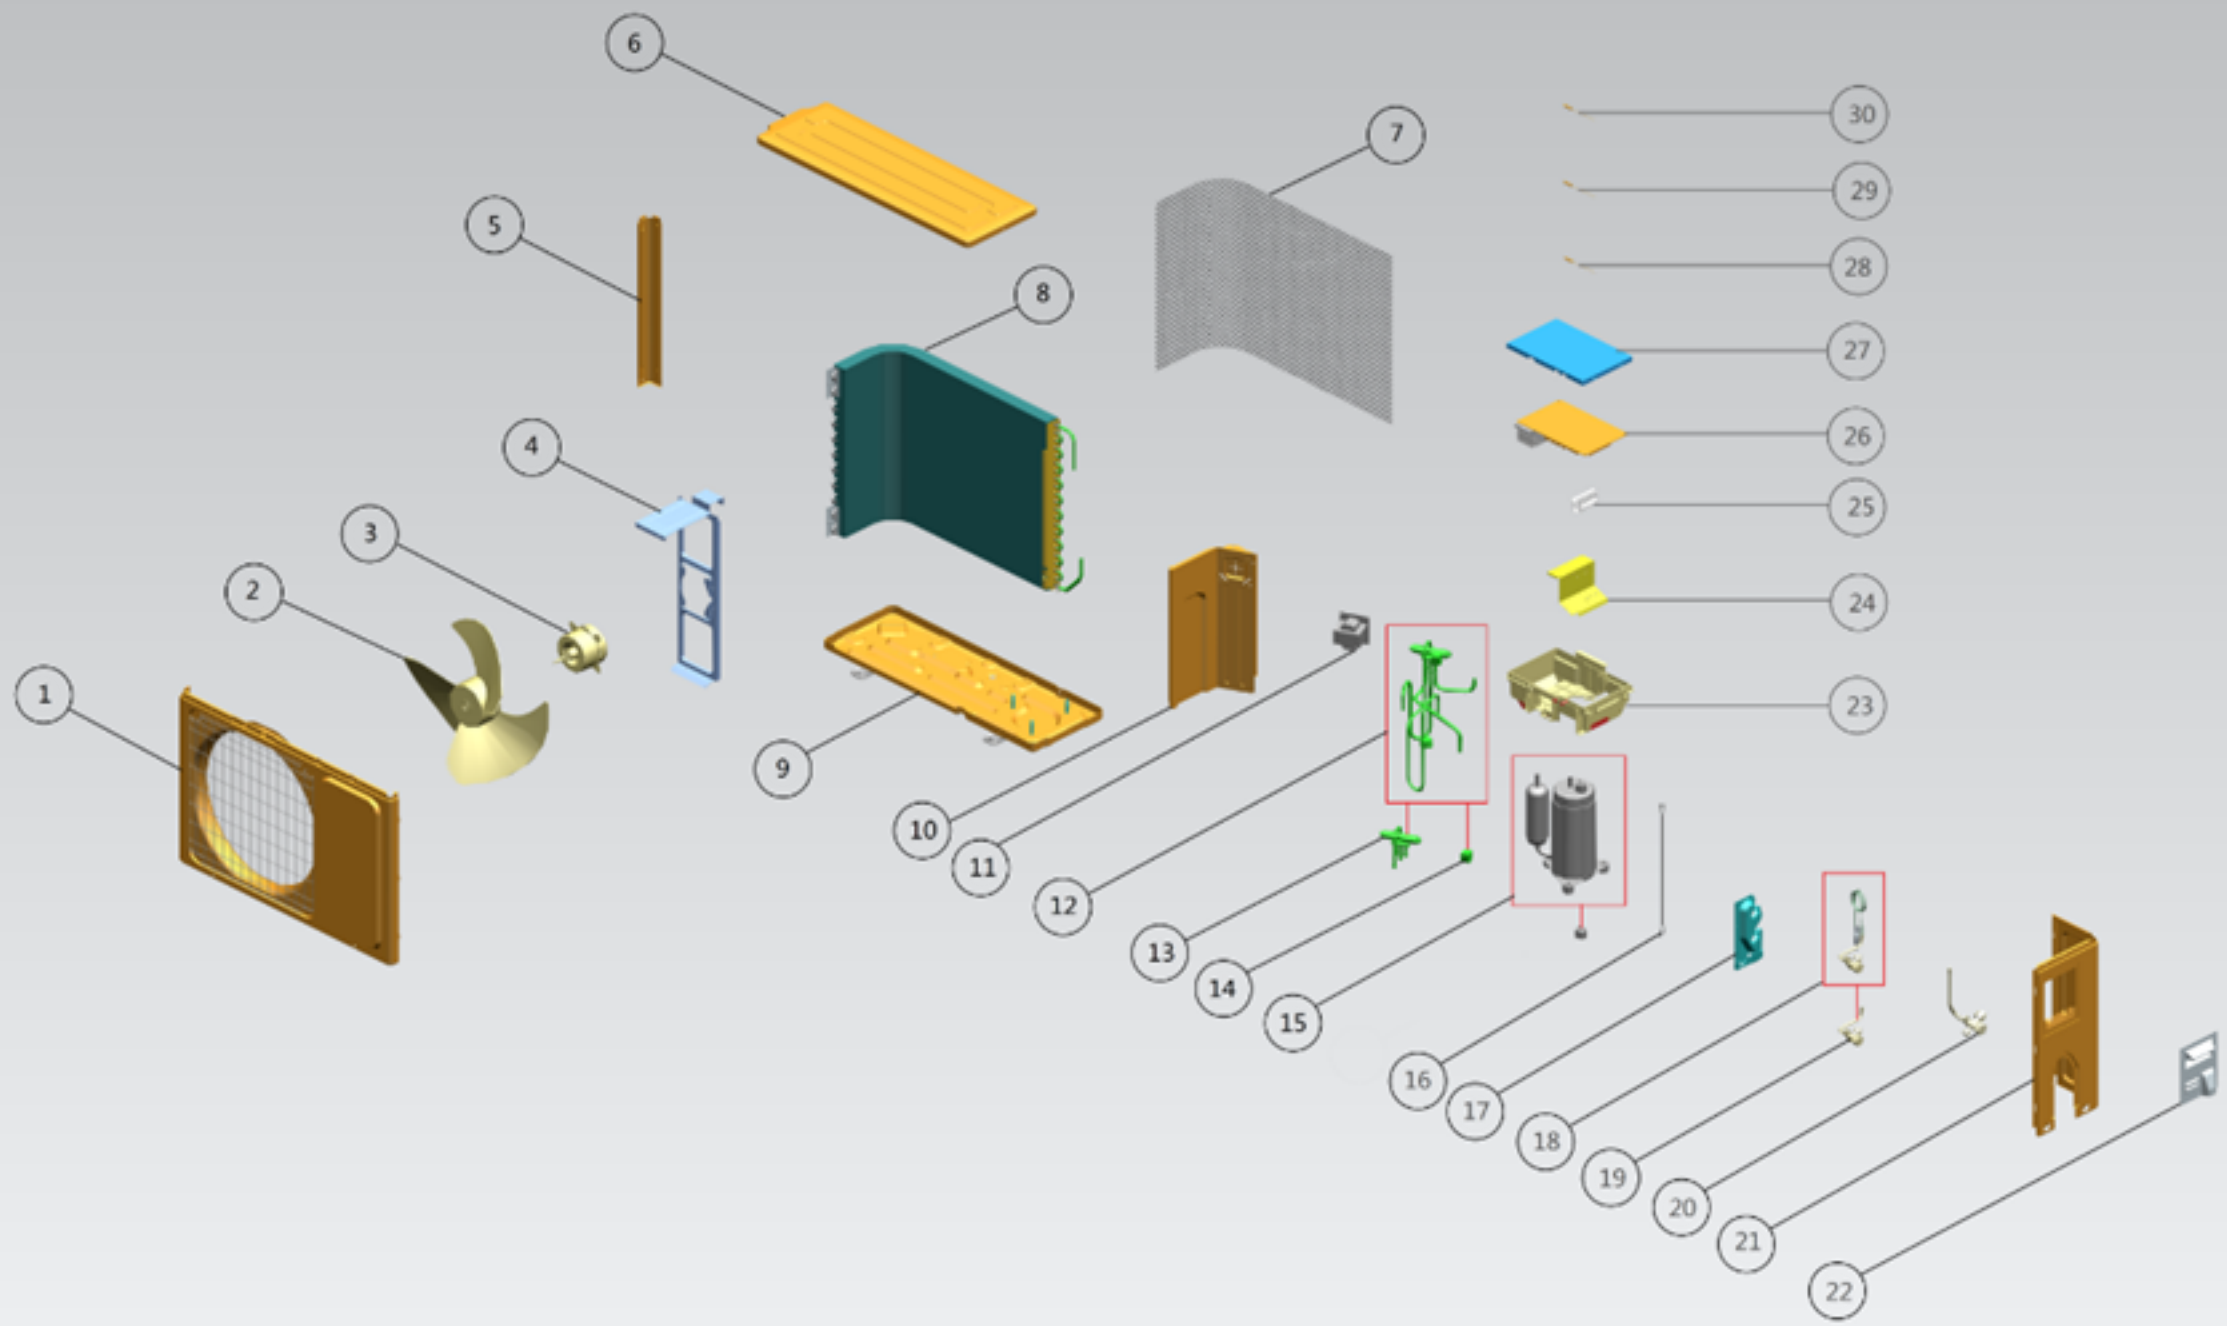

# Vista Explodida do Produto

Motivo	Lançamento
Modelo do produto	CBM12EB
Categoria do produto	Condicionador de Ar Split
Marca do produto	Consul
Foto peça	Item com foto irá aparecer o símbolo abaixo: 

**Em caso de dúvida entre em contato com o CDP Códigos através de uma Solicitação de Serviços no CRM**

31

34

35

36

37

33

32

38