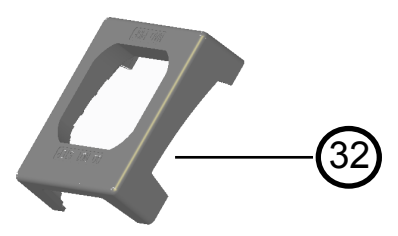

# Vista Explodida do Produto

Motivo	Lançamento
Modelo do produto	CBM18EB
Categoria do produto	Condicionador de Ar Split
Marca do produto	Consul
Foto peça	Item com foto irá aparecer o símbolo abaixo: 

**Em caso de dúvida entre em contato com o CDP Códigos através de uma Solicitação de Serviços no CRM**