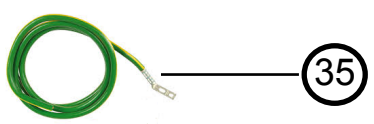

# Vista Explodida do Produto

Motivo	Lançamento
Modelo do produto	CBM18EB
Categoria do produto	Condicionador de Ar Split
Marca do produto	Consul
Foto peça	Item com foto irá aparecer o símbolo abaixo: 

**Em caso de dúvida entre em contato com o CDP Códigos através de uma Solicitação de Serviços no CRM**