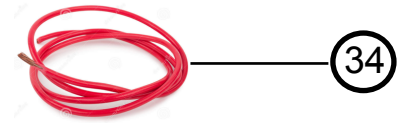

# Vista Explodida do Produto

Motivo	Lançamento
Modelo do produto	CBM18EB
Categoria do produto	Condicionador de Ar Split
Marca do produto	Consul
Foto peça	Item com foto irá aparecer o símbolo abaixo: 

**Em caso de dúvida entre em contato com o CDP Códigos através de uma Solicitação de Serviços no CRM**