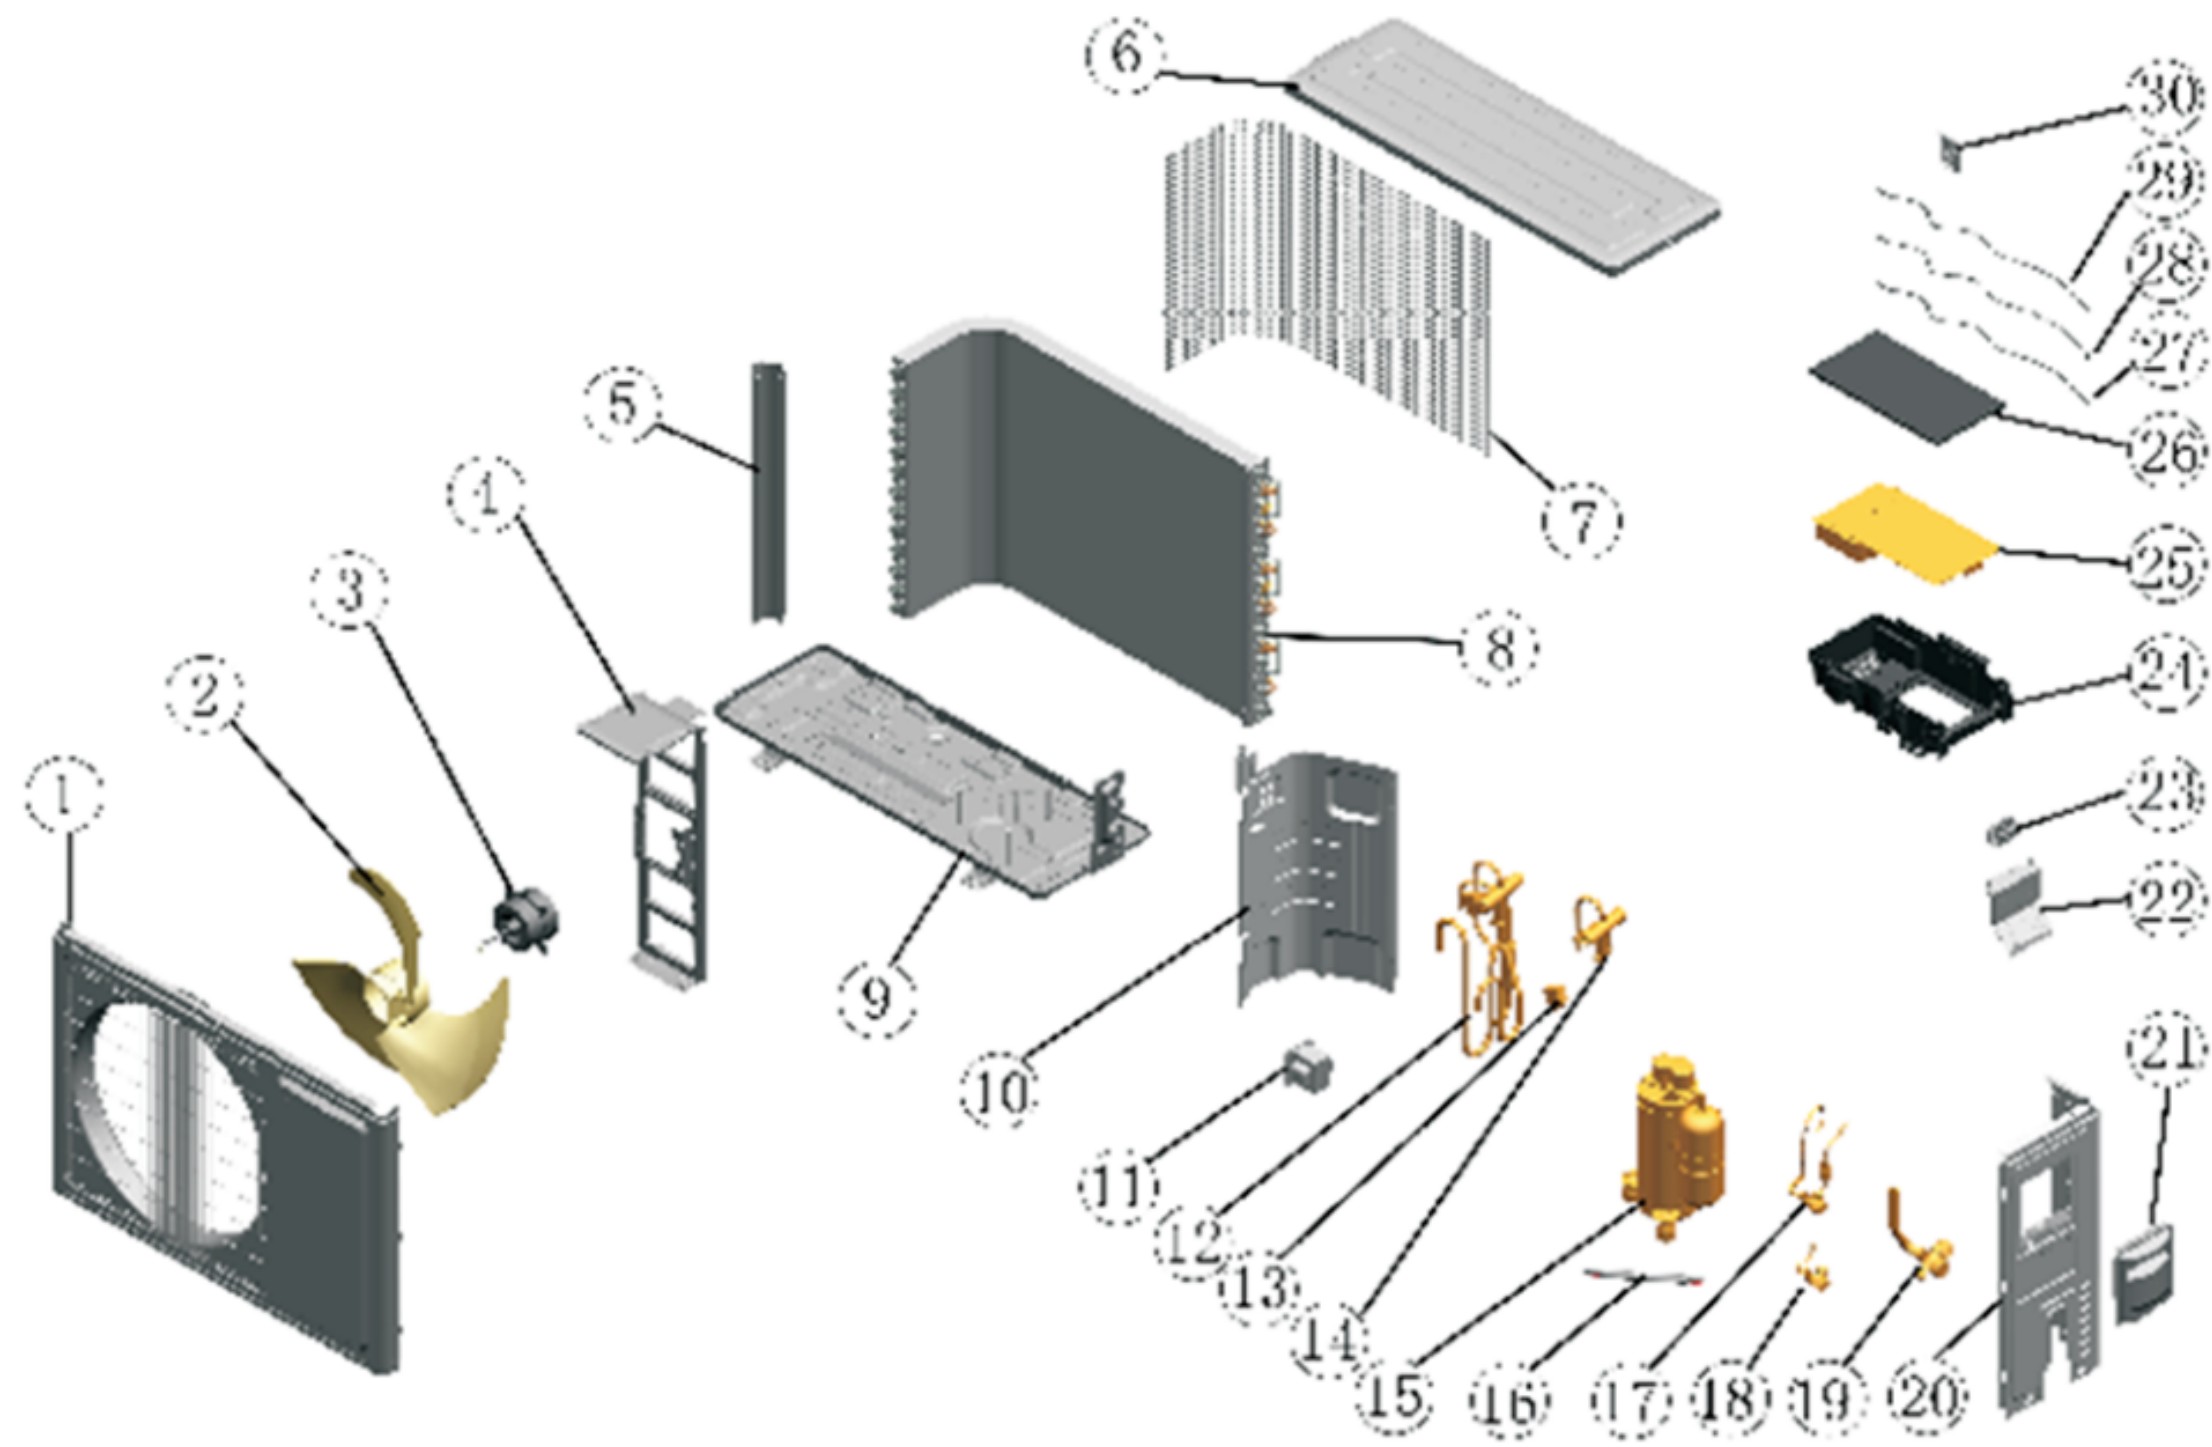

# Vista Explodida do Produto

Motivo	Lançamento
Modelo do produto	CBM18EB
Categoria do produto	Condicionador de Ar Split
Marca do produto	Consul
Foto peça	Item com foto irá aparecer o símbolo abaixo: 

**Em caso de dúvida entre em contato com o CDP Códigos através de uma Solicitação de Serviços no CRM**