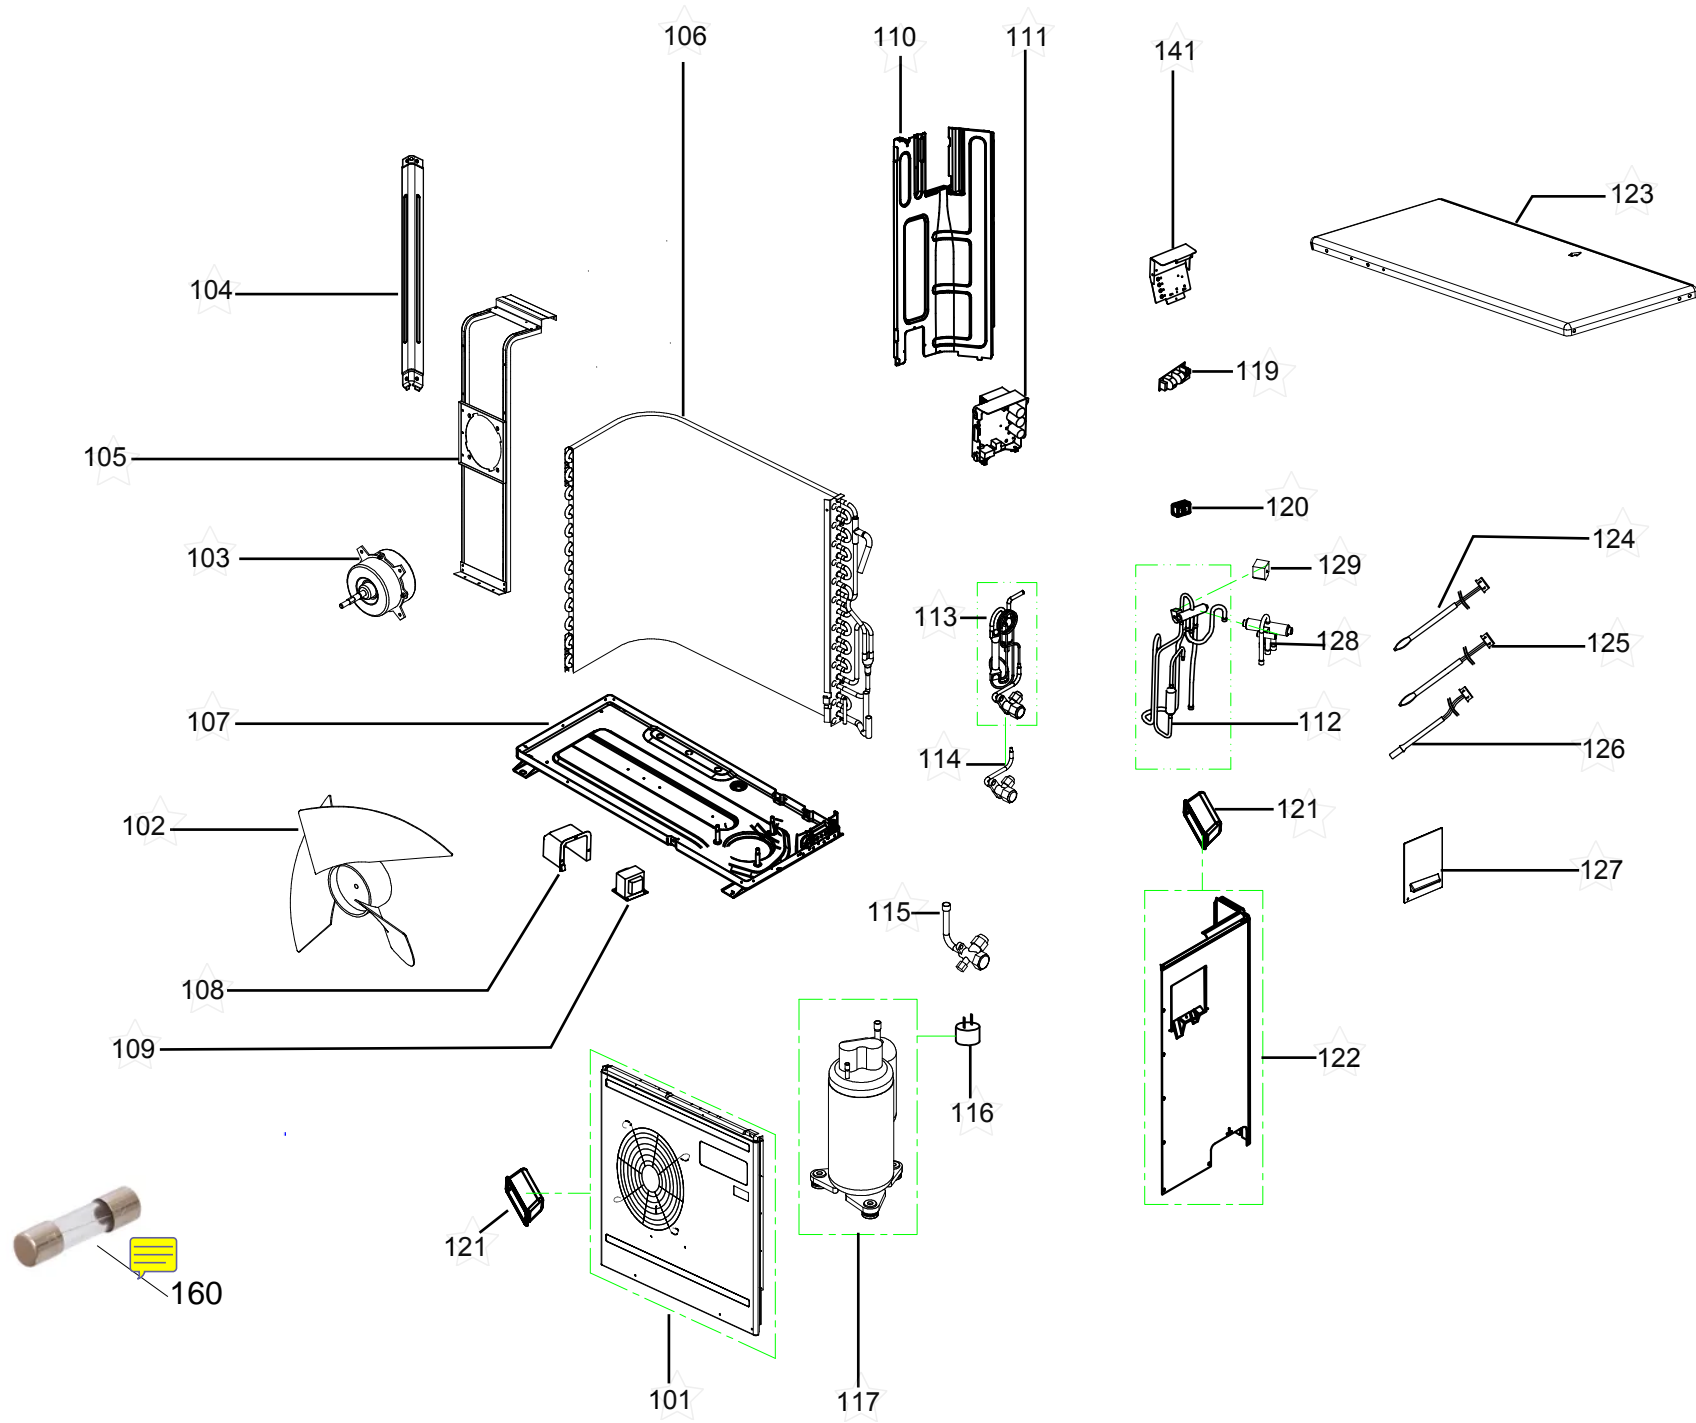

CATÁLOGO DE PEÇAS

CONDICIONADOR DE AR SPLIT CBM22CB

Revisão	Motivo	Páginas Alteradas	Elaborado Por	Data
00	Lançamento	Todas	Susy Dirani	23/05/13

Informações complementares

Ref.	Código	Descrição/ Observação	Foto/ Referência
124	W10524973	Sensor de Temperatura Obs.: Conector preto	
125	W10501856	Sensor de Temperatura Conector Branco	
126	W10524405	Sensor de Temperatura Obs.: Conector amarelo	
130	326013153	FIXADOR BULBO EUREKA	
131	W10503807	Suporte Sensor	

132	W10275392	Porca de Aço do Ventilador	
133	W10526013	Manta Isolação Ruído	
134	W10524403	Manta Isolação Ruído	
135	W10524369	Clipe - 1248807	
136	W10524017	Fio conexão Obs.: Comprimento total 1100mm	

137	W10524018	Fio conexão Comprimento Total: 919mm	
138	W10523990	Fio conexão	
139	W10524014	Rede elétrica Bivolt	
140	W10524002	Filtro Capilar	

REF	IMAGEM/DESENHO	DESCRIÇÃO
142		EMBLEMA CONSUL
143		TAMPA DE PLASTICO DOS TERMINAIS DO COMPRESSOR
144		EMBALAGEM PAPELÃO ONDULADO
145		TAMPO PAPELÃO ONDULADO
146		BASE PAPELÃO ONDULADO
147		EMBALAGEM SACO PLASTICO
148		ABRACADEIRA DE CABOS

149		PORCA COMPRESSOR-1226723
150		AVISO DE CHOQUE ELETRICO
151		CINTA DE AMARRACAO
152		AMORTECEDOR DE VIBRACAO COND 25MM
153		AMORTECEDOR DE VIBRACAO COND 35MM
154		TAMPA DE PLASTICOS DOS TERMINAIS
155		Diagrama Elétrico 12K-18K HP