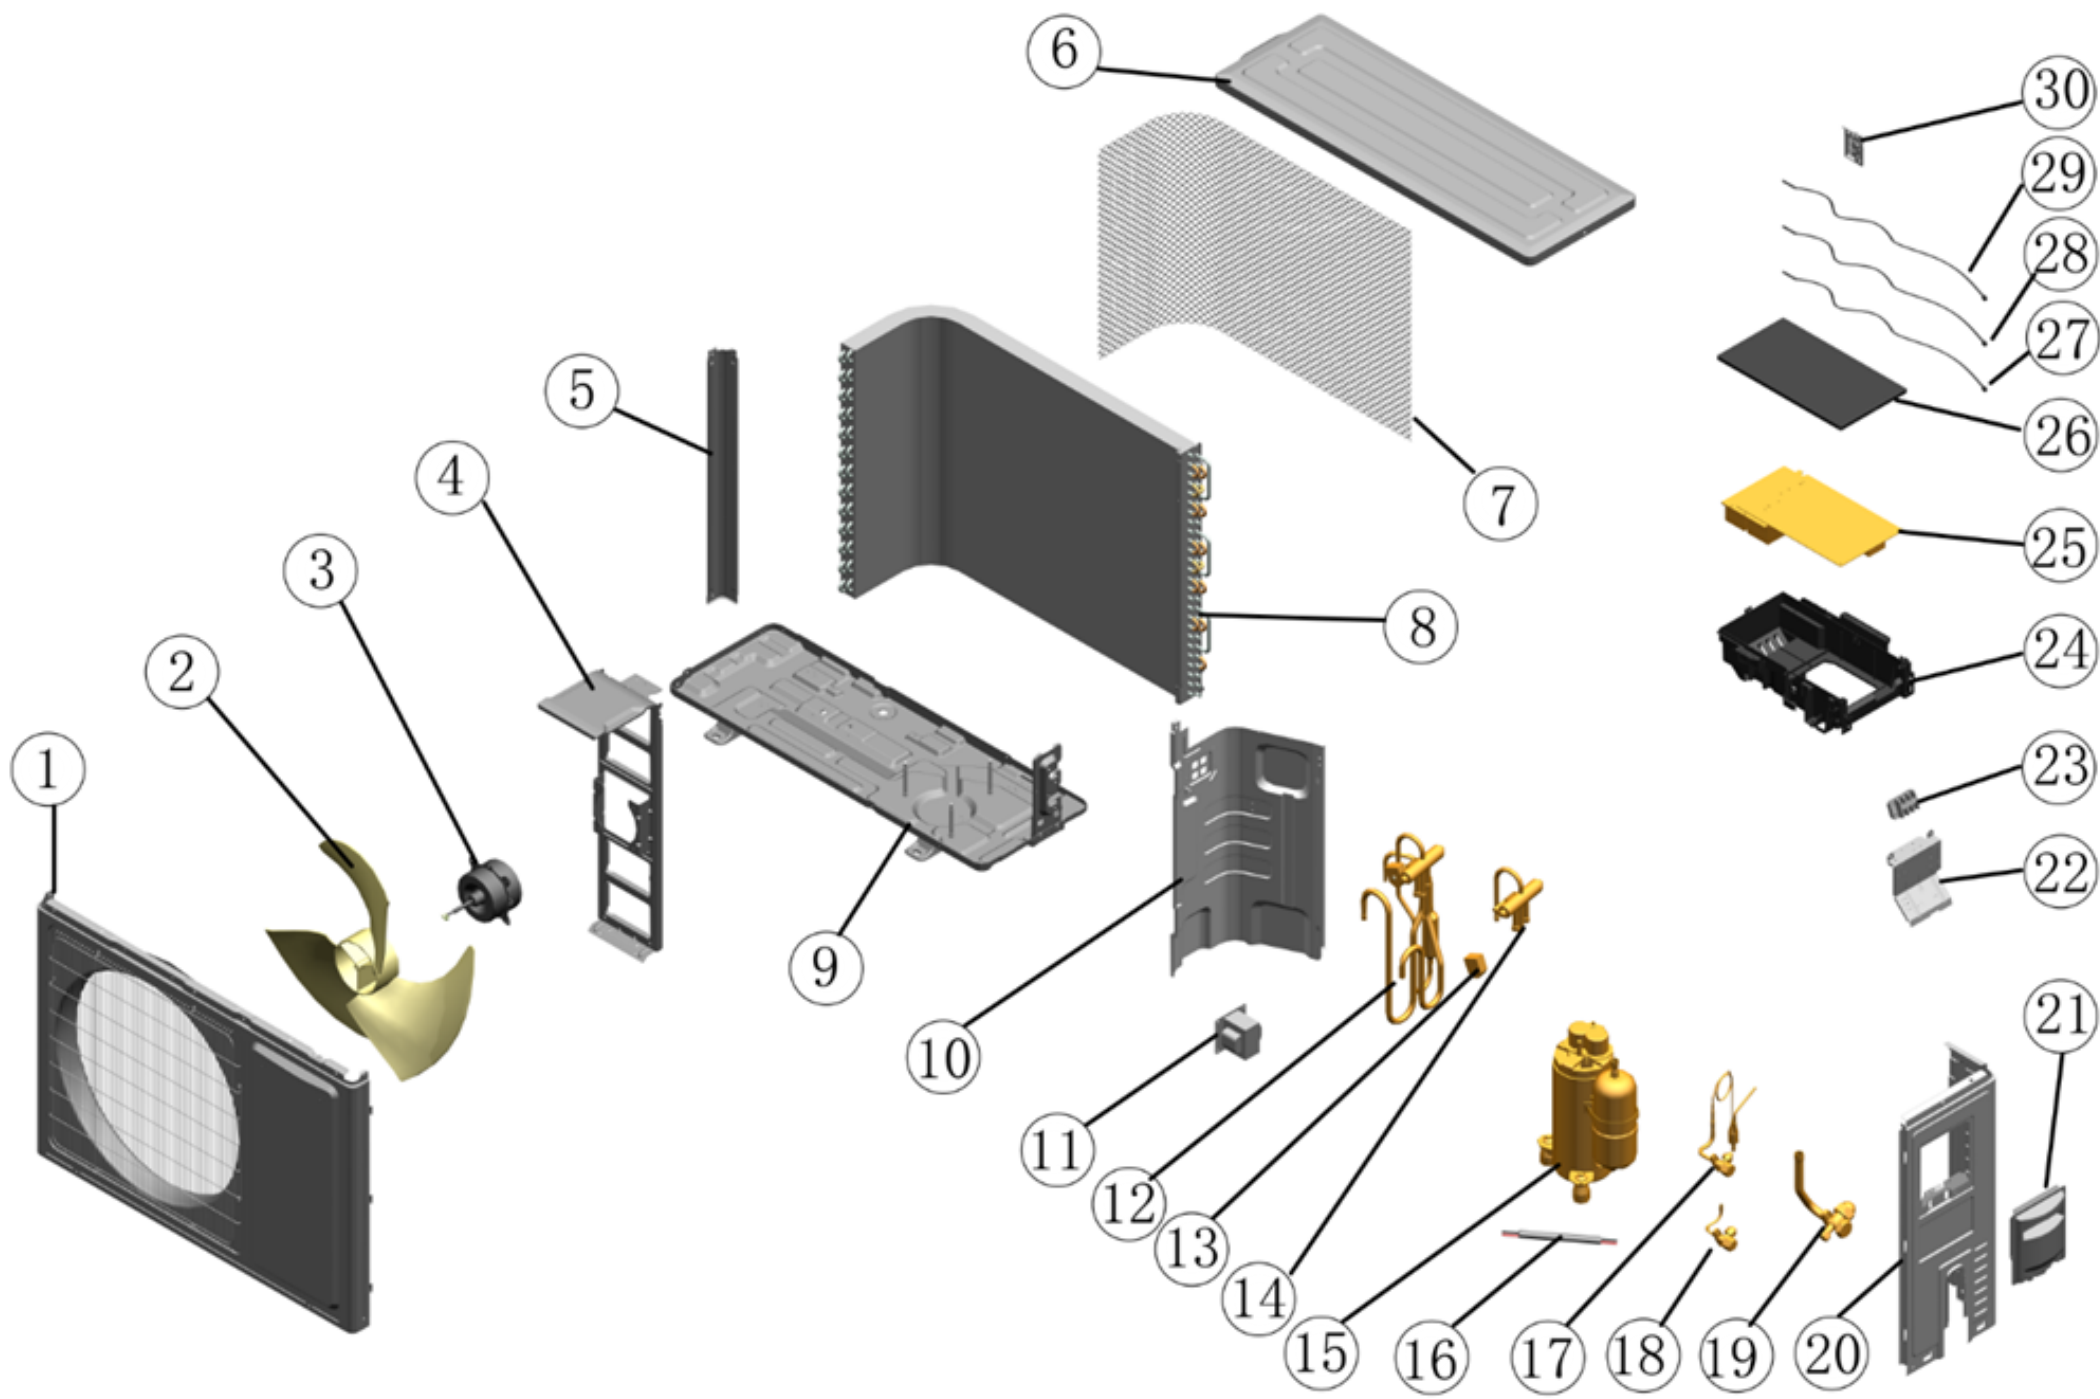

# Vista Explodida do Produto

Motivo	Lançamento
Modelo do produto	CBM22DB
Categoria do produto	Condicionador de Ar Split
Marca do produto	Consul
Foto peça	Item com foto irá aparecer o símbolo abaixo: 

**Em caso de dúvida entre em contato com o CDP Códigos através de uma Solicitação de Serviços no CRM**

31

34

36

37

38

32

33

35