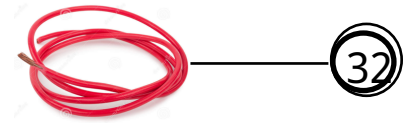

Vista Explodida do Produto

Motivo	Lançamento
Modelo do produto	CBM22EB
Categoria do produto	Condicionador de Ar Split
Marca do produto	Consul
Foto peça	Item com foto irá aparecer o símbolo abaixo: 

Em caso de dúvida entre em contato com o CDP Códigos através de uma Solicitação de Serviços no CRM