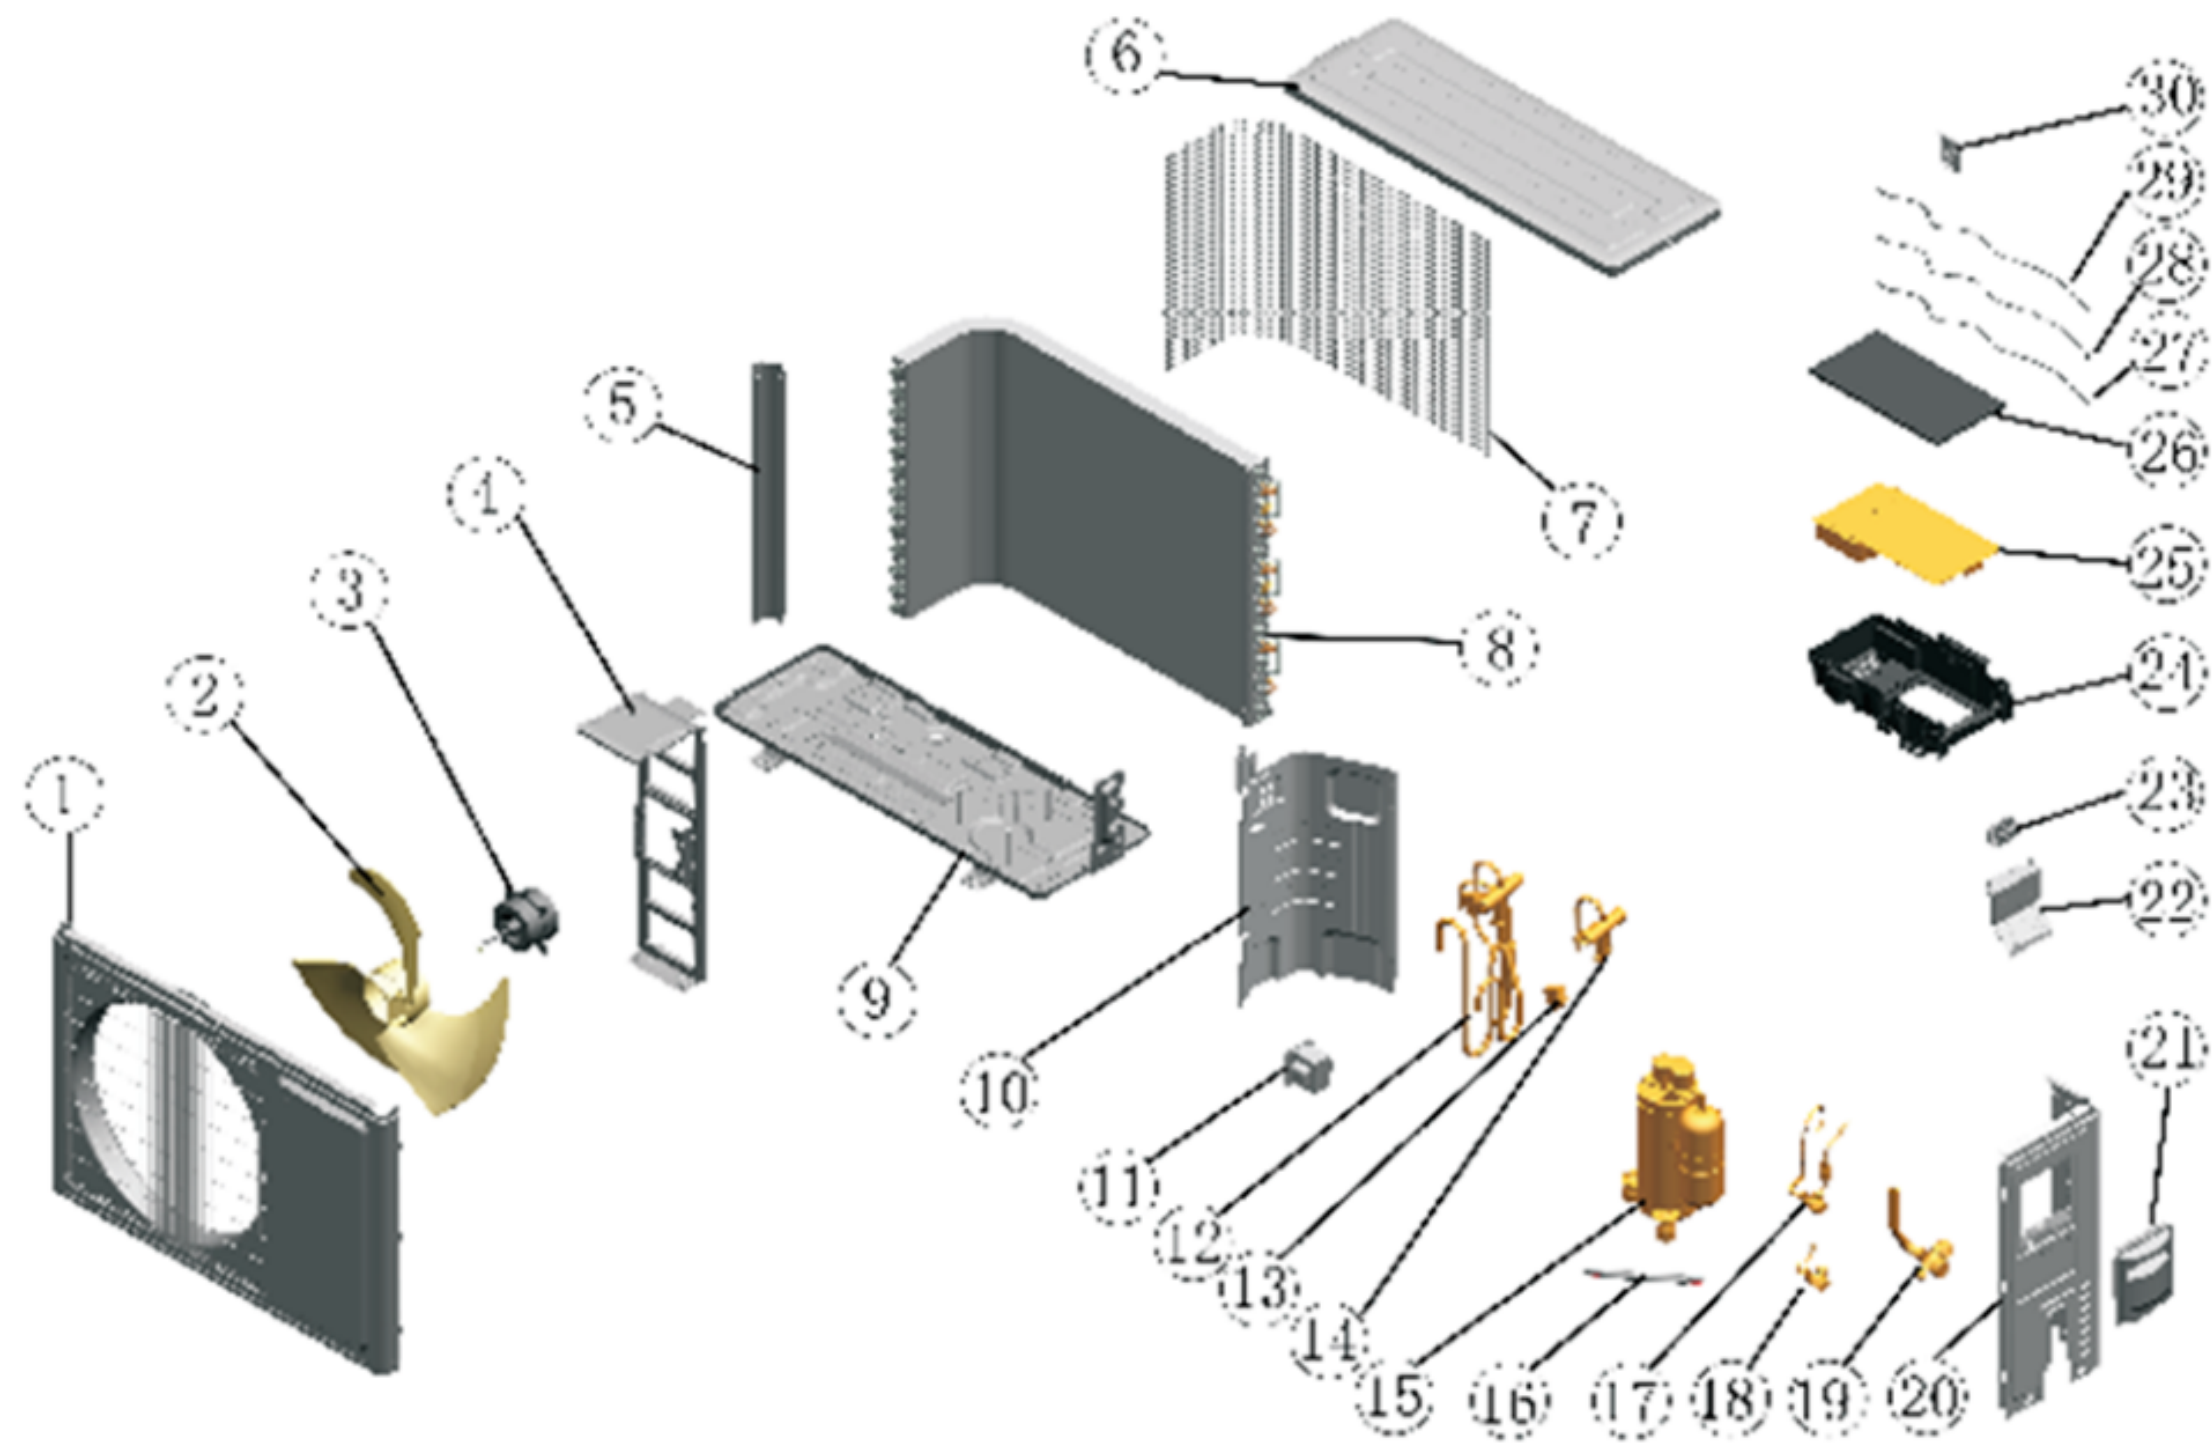

Vista Explodida do Produto

Motivo	Lançamento
Modelo do produto	CBM22EB
Categoria do produto	Condicionador de Ar Split
Marca do produto	Consul
Foto peça	Item com foto irá aparecer o símbolo abaixo: 

Em caso de dúvida entre em contato com o CDP Códigos através de uma Solicitação de Serviços no CRM