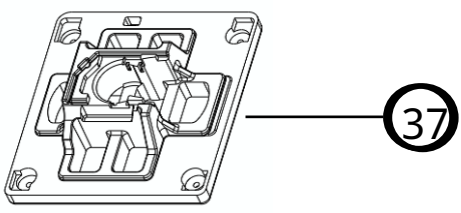

Vista Explodida do Produto

Motivo	Lançamento
Modelo do produto	CBM22EB
Categoria do produto	Condicionador de Ar Split
Marca do produto	Consul
Foto peça	Item com foto irá aparecer o símbolo abaixo: 

Em caso de dúvida entre em contato com o CDP Códigos através de uma Solicitação de Serviços no CRM