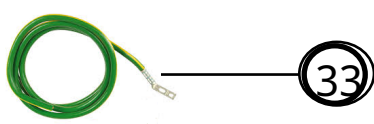

Vista Explodida do Produto

Motivo	Lançamento
Modelo do produto	CBM22EB
Categoria do produto	Condicionador de Ar Split
Marca do produto	Consul
Foto peça	Item com foto irá aparecer o símbolo abaixo: 

Em caso de dúvida entre em contato com o CDP Códigos através de uma Solicitação de Serviços no CRM