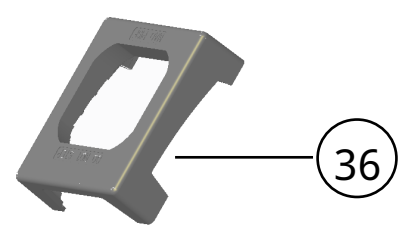

Vista Explodida do Produto

Motivo	Lançamento
Modelo do produto	CBM22EB
Categoria do produto	Condicionador de Ar Split
Marca do produto	Consul
Foto peça	Item com foto irá aparecer o símbolo abaixo: 

Em caso de dúvida entre em contato com o CDP Códigos através de uma Solicitação de Serviços no CRM