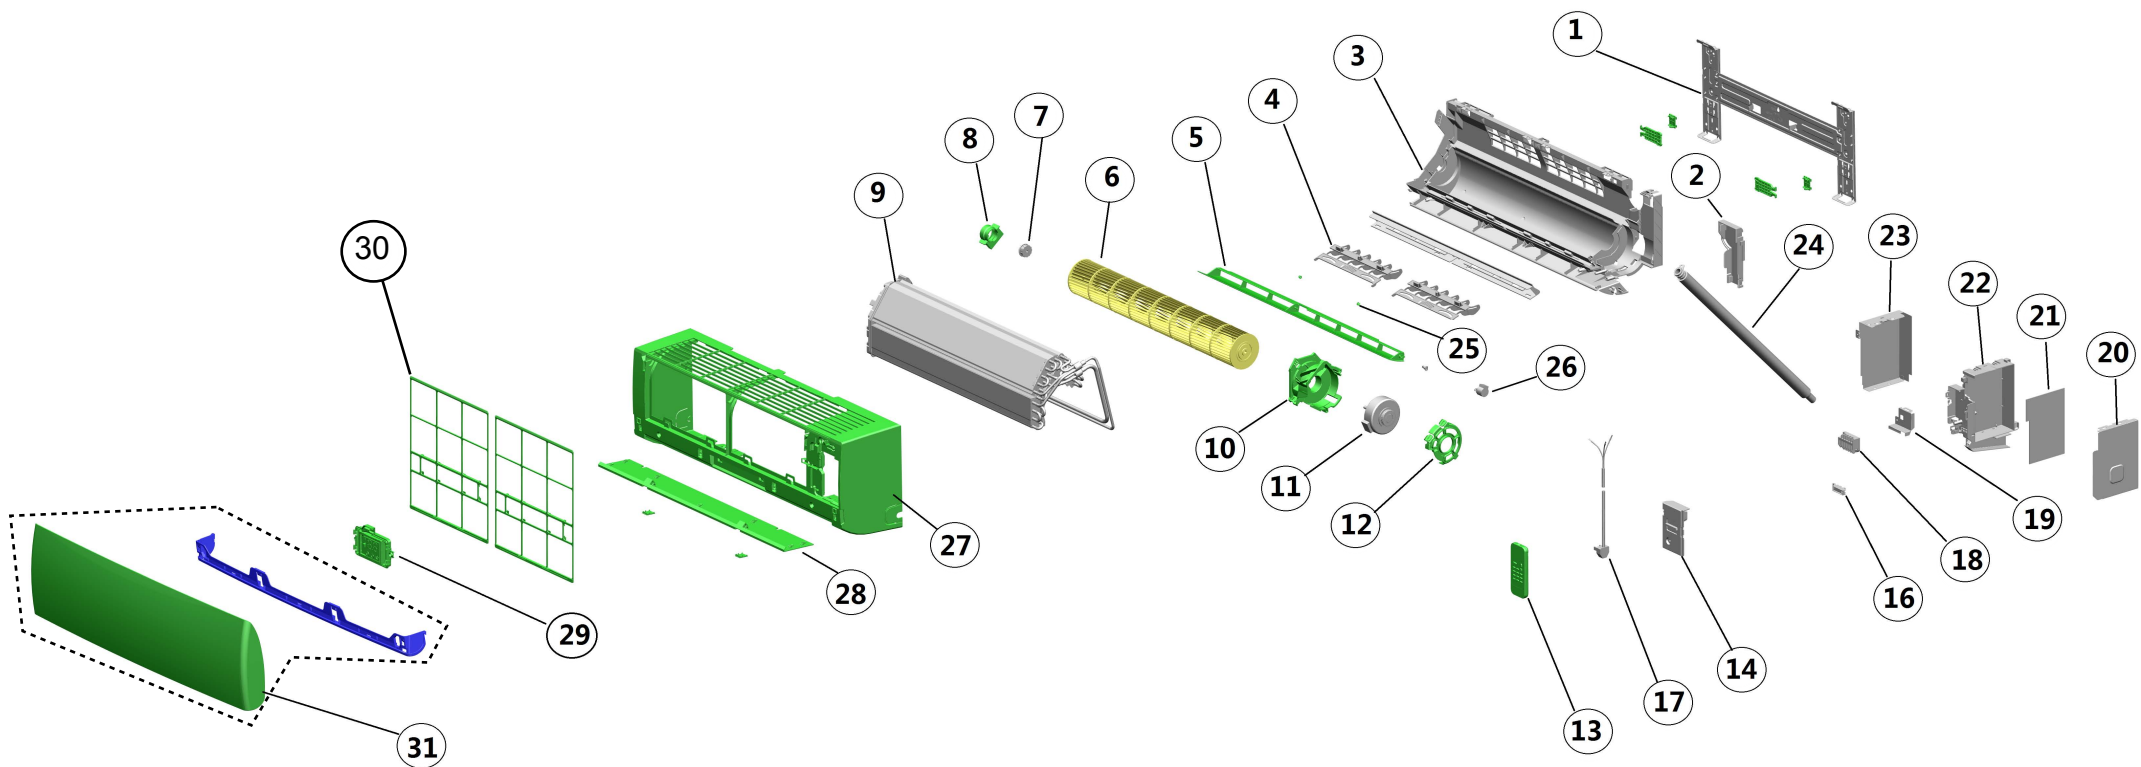

Vista Explodida do Produto

Motivo	Lançamento
Modelo do produto	CBN09CB
Categoria do produto	Condicionador de Ar Split
Marca do produto	Consul
Foto peça	Item com foto irá aparecer o símbolo abaixo: 

Em caso de dúvida entre em contato com o CDP Códigos através de uma Solicitação de Serviços no CRM

SENSOR DE TEMPERATURA				
Ref.	Código	Descrição	VE	Ilustração
15	W10602480	Sensor Temperatura (branco 440/490mm)	00	
47	W11422784	SENSOR DE TEMPERATURA PRETO - 1896665	10	
48	W11422749	SENSOR TEMPERATURA AMARELO - 1837499	10	