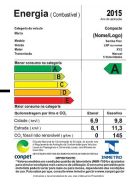

32

33

34

35

36

42

37

46

44

41

38

39

40

45

43

CONTROLE DE REVISÕES			
REVISÃO	DATA	EDIÇÃO	PUBLICAÇÃO
R1	15/04/2021	V.A.	O.J.