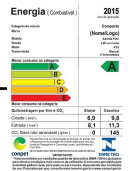

38

39

40

43

CAIXA DE PAPELAO CBN12B 44

CALÇO EPS 738/808 DIREITO 45

CALÇO EPS 738/808 ESQUERDO 46

TAMPA PARAFUSO - 1856976 47