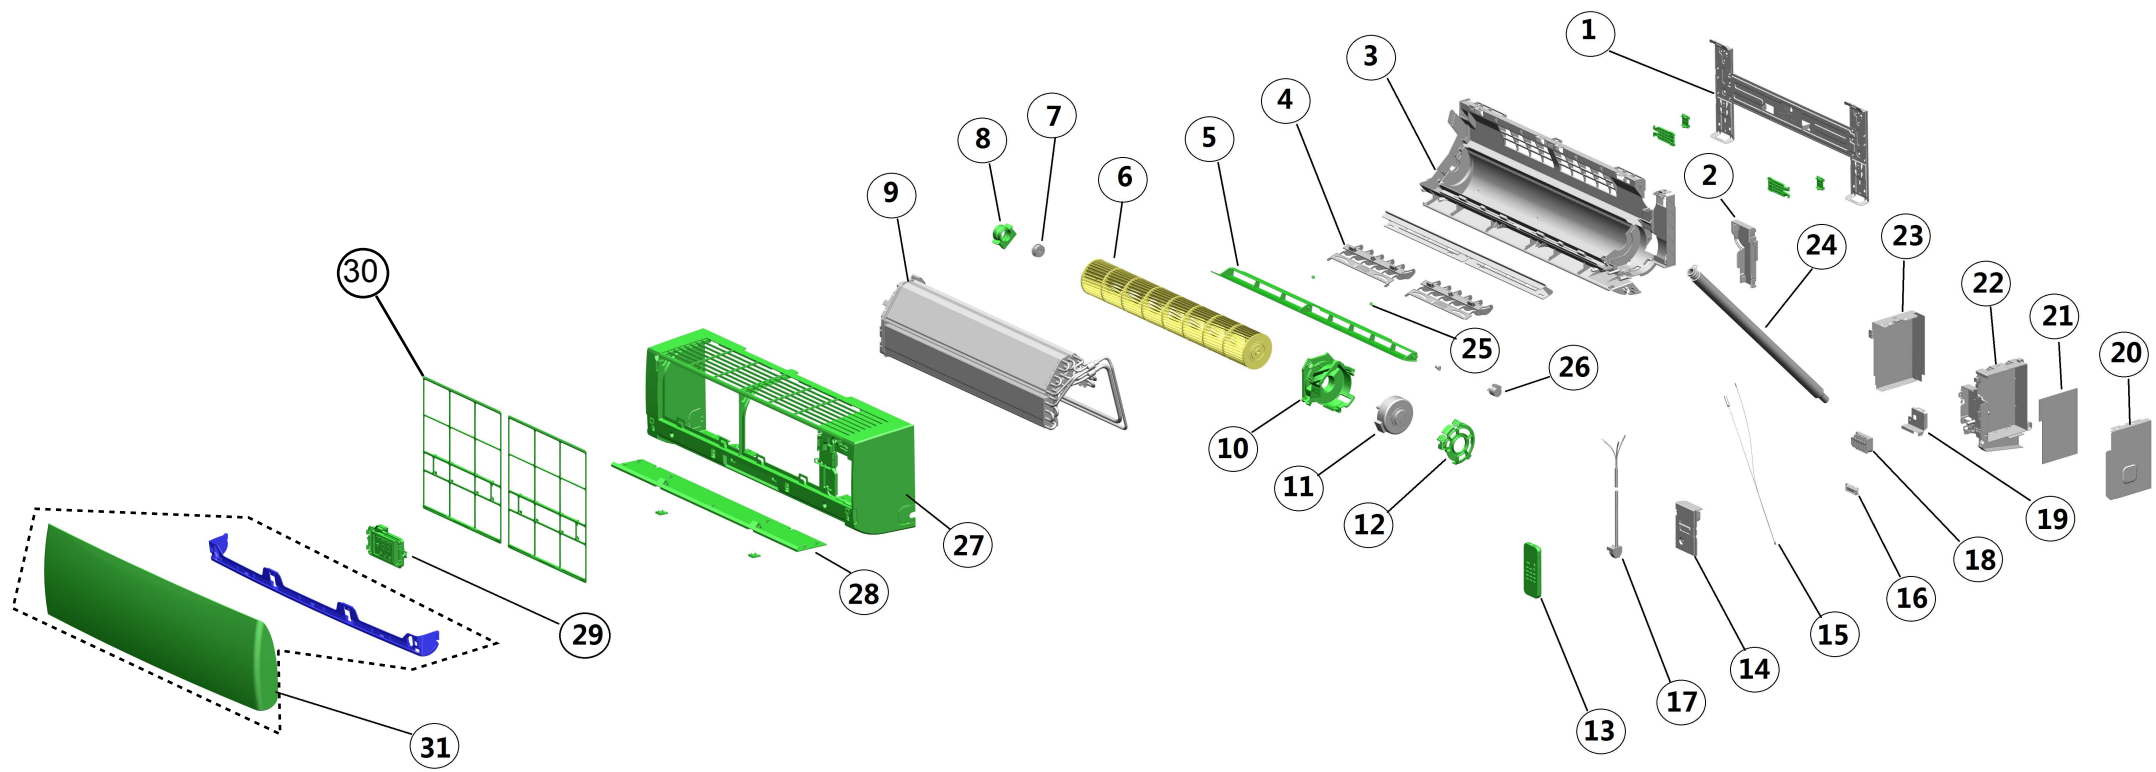

Vista Explodida do Produto

Motivo	Lançamento
Modelo do produto	CBN12BB
Categoria do produto	Condicionador de Ar Split
Marca do produto	Consul
Foto peça	Item com foto irá aparecer o símbolo abaixo: 

**Em caso de dúvida,
entre em contato
com o
CDP Códigos
através de uma
Solicitação de Serviços
no CRM**

32

33

34

35

36

42

37

41

38

39

40

43

CAIXA DE PAPELAO CBN12B 44

CALÇO EPS 738/808 DIREITO 45

CALÇO EPS 738/808 ESQUERDO 46

TAMPA PARAFUSO - 1856976 47