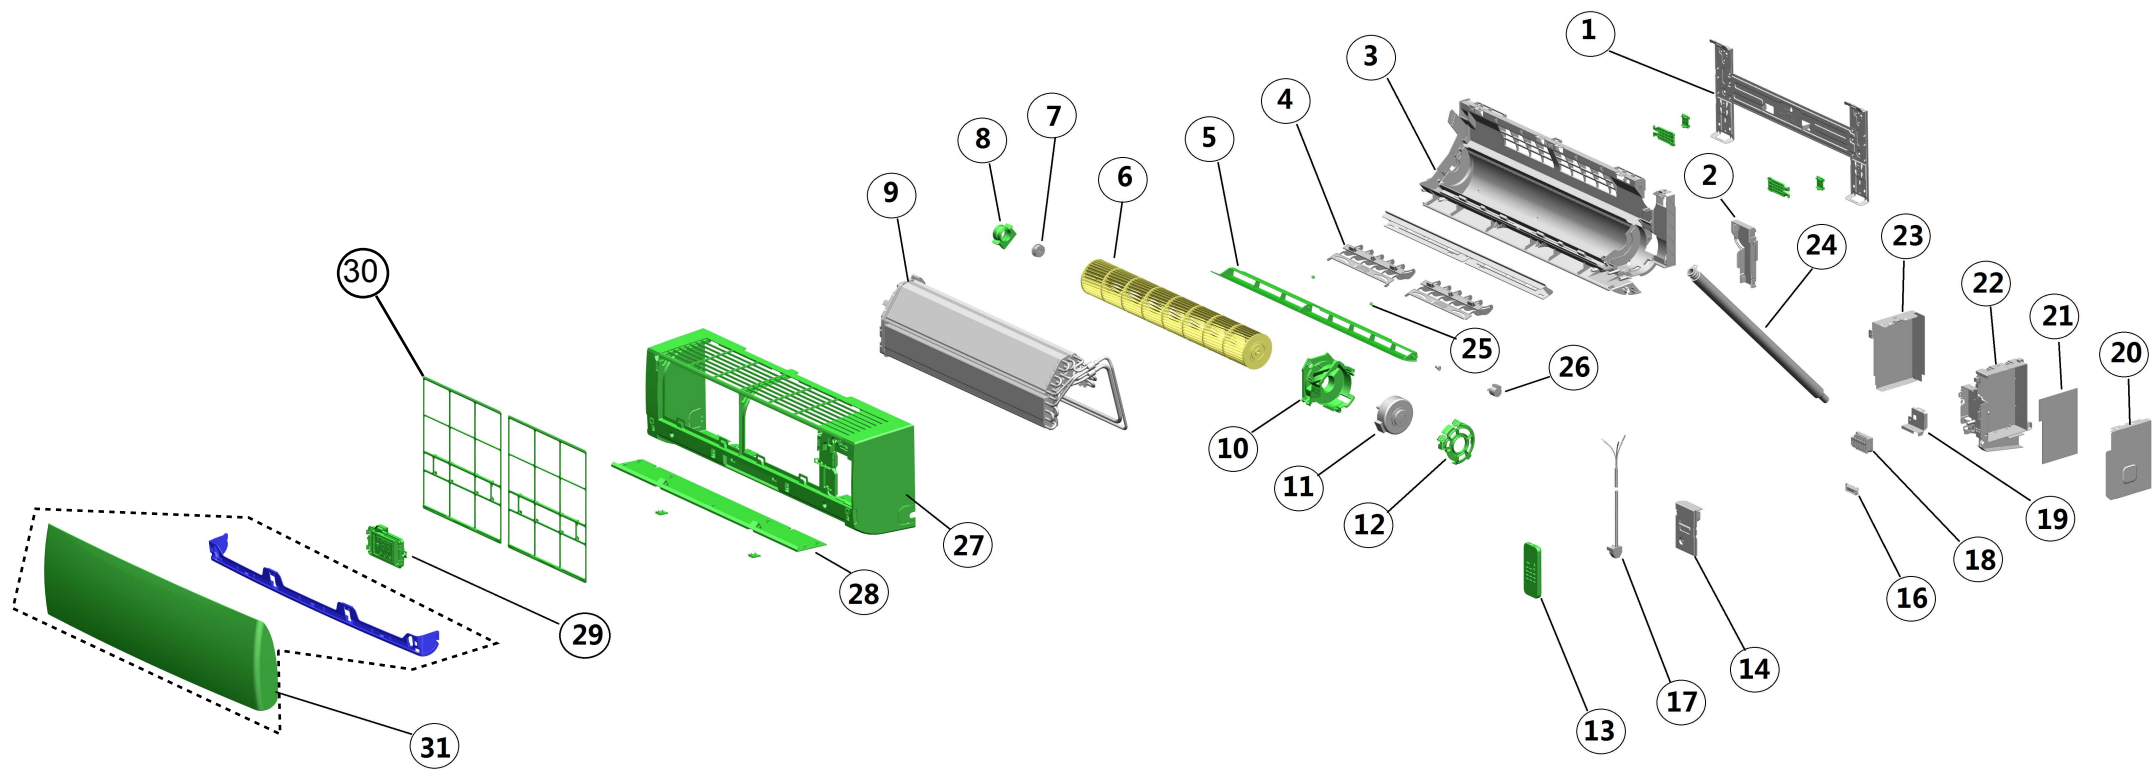

Vista Explodida do Produto

Motivo	Lançamento
Modelo do produto	CBN12CB
Categoria do produto	Condicionador de Ar Split
Marca do produto	Consul
Foto peça	Item com foto irá aparecer o símbolo abaixo: 

Em caso de dúvida entre em contato com o CDP Códigos através de uma Solicitação de Serviços no CRM

SENSOR DE TEMPERATURA				
Ref.	Código	Descrição	VE	Ilustração
15	W10602480	Sensor Temperatura (branco 440/490mm)	00;10	
47	W11422784	SENSOR DE TEMPERATURA PRETO - 1896665	20	
48	W11422749	SENSOR TEMPERATURA AMARELO - 1837499	20	