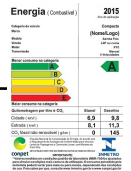

32

33

34

35

36

45

37

42

44

41

38

39

40

46

43

CONTROLE DE REVISÕES			
REVISÃO	DATA	EDIÇÃO	PUBLICAÇÃO
R1	15/04/2021	V.A.	O.J.