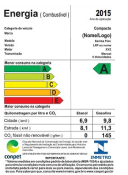

129

130

131

132

133

134

135

136

137

138

139

140

141

142

143