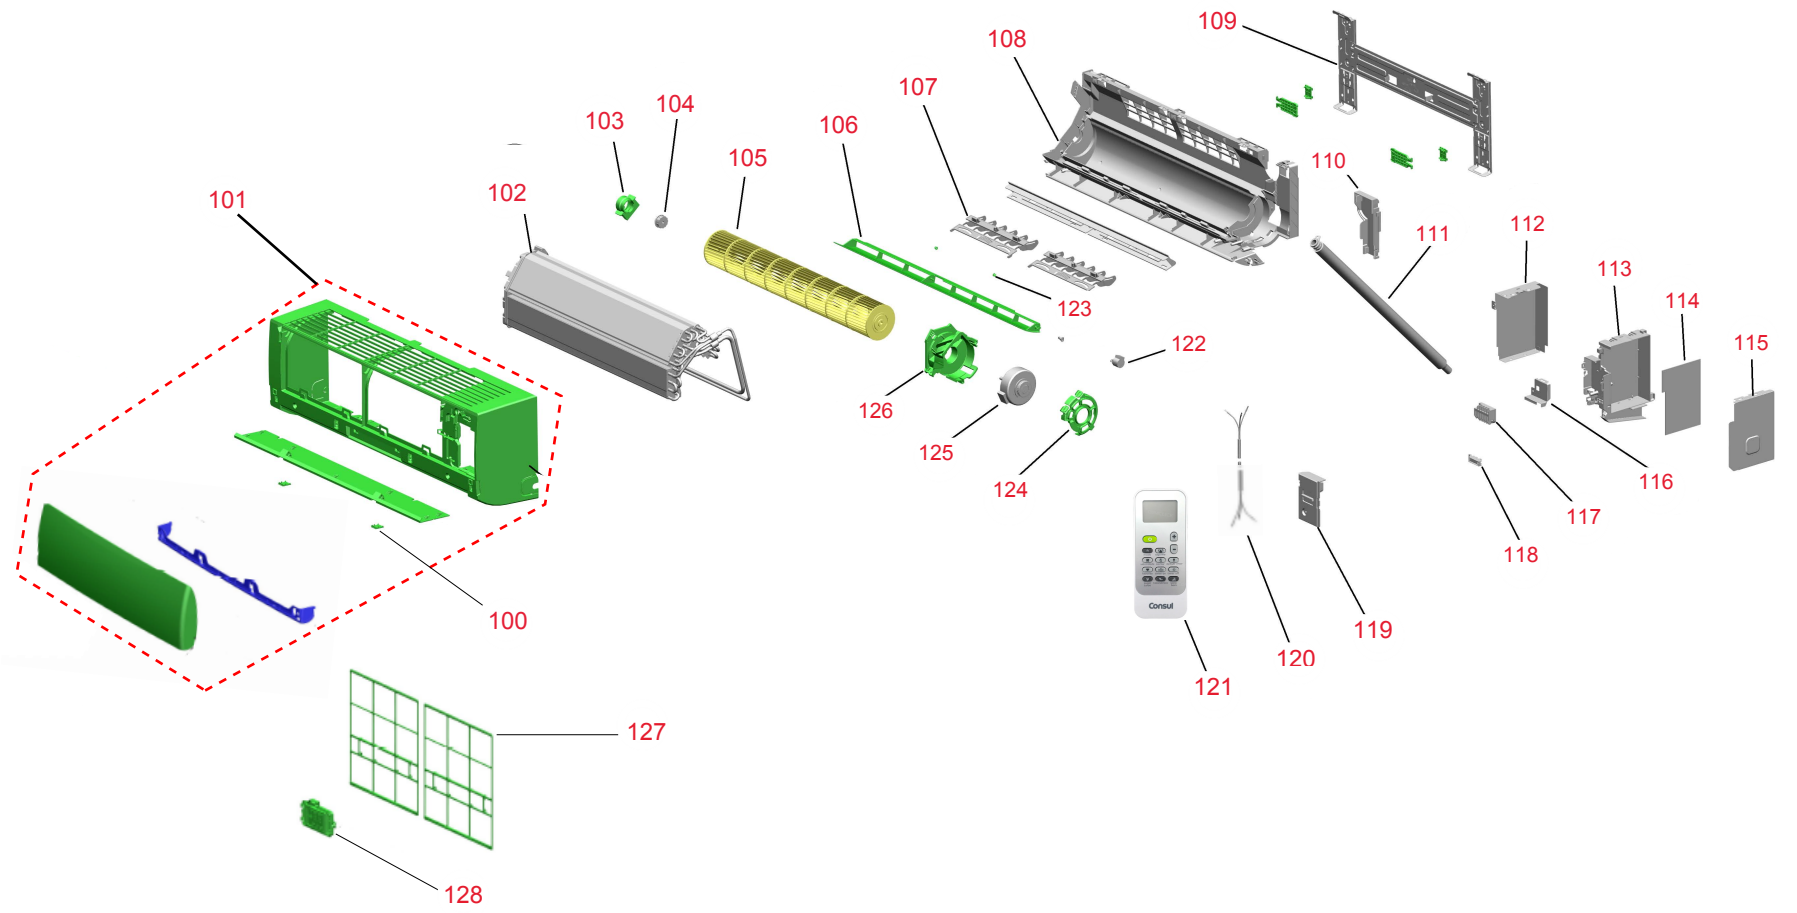

Vista Explodida do Produto

Motivo	Lançamento
Modelo do produto	CBN12DBBNA
Categoria do produto	Condicionador de Ar Split
Marca do produto	Consul
Foto peça	Item com foto irá aparecer o símbolo abaixo: 

Em caso de dúvida entre em contato com o CDP Códigos através de uma Solicitação de Serviços no CRM