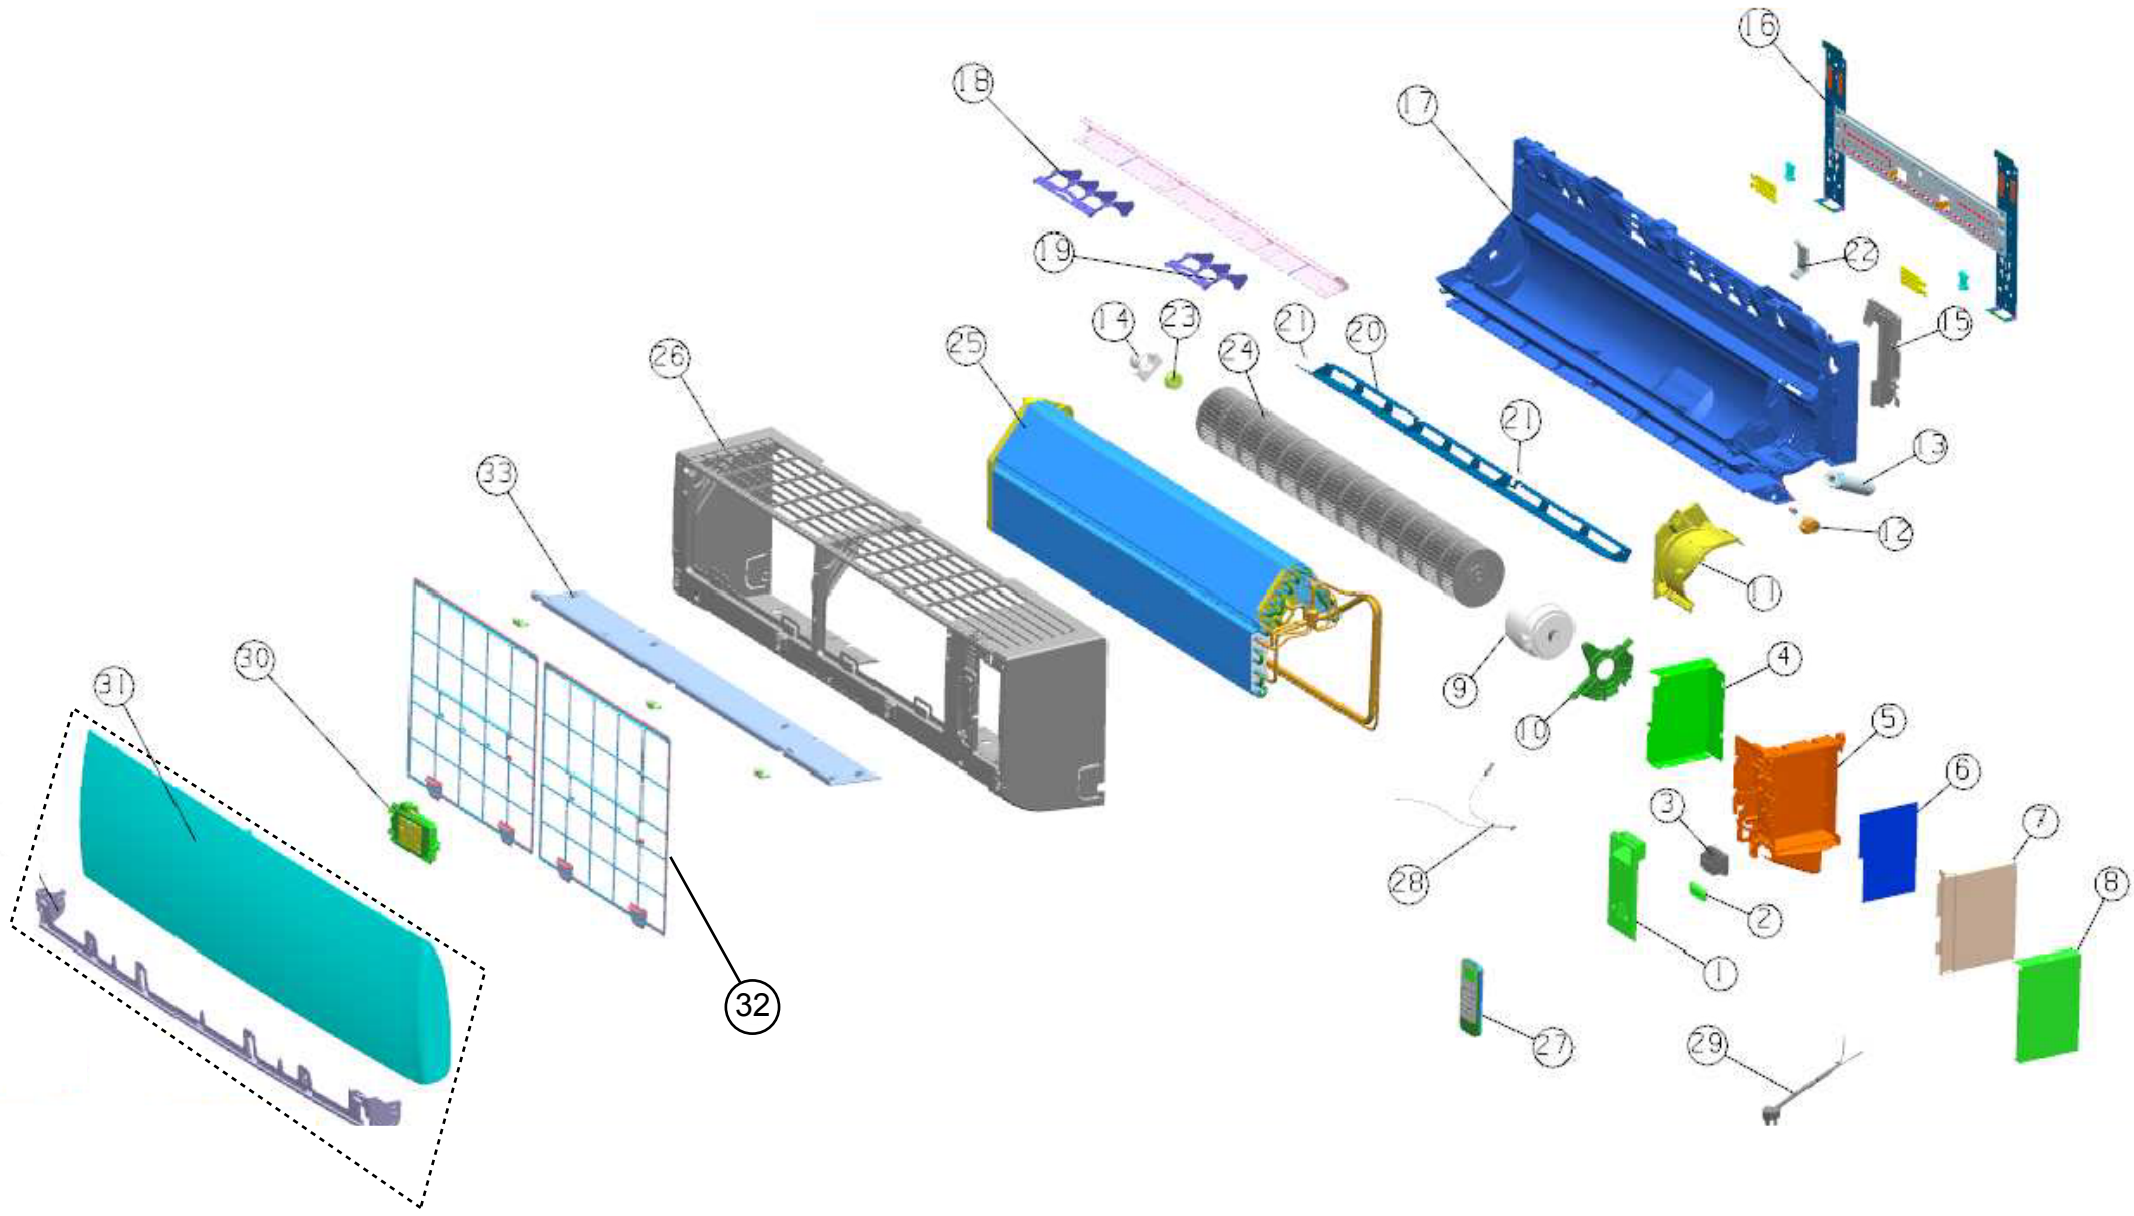

Vista Explodida do Produto

| | |
|----------------------|---|
| Motivo | Lançamento |
| Modelo do produto | CBN18BB |
| Categoria do produto | Condicionador de Ar Split |
| Marca do produto | Consul |
| Foto peça | Item com foto irá aparecer o símbolo abaixo:  |

**Em caso de dúvida,
entre em contato
com o
CDP Códigos
através de uma
Solicitação de Serviços
no CRM**

CALÇO EPS 908/1080 DIREITO 45

CALÇO EPS 908/1080 ESQUERDO 46

TAMPA PARAFUSO - 1856976 47