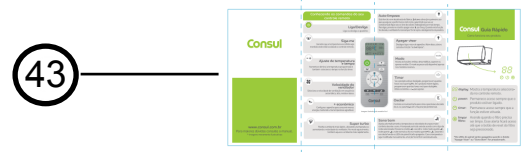

# Vista Explodida do Produto

Motivo	Lançamento
Modelo do produto	CBN22CB
Categoria do produto	Condicionador de Ar Split
Marca do produto	Consul
Foto peça	Item com foto irá aparecer o símbolo abaixo: 

**Em caso de dúvida entre em contato com o CDP Códigos através de uma Solicitação de Serviços no CRM**