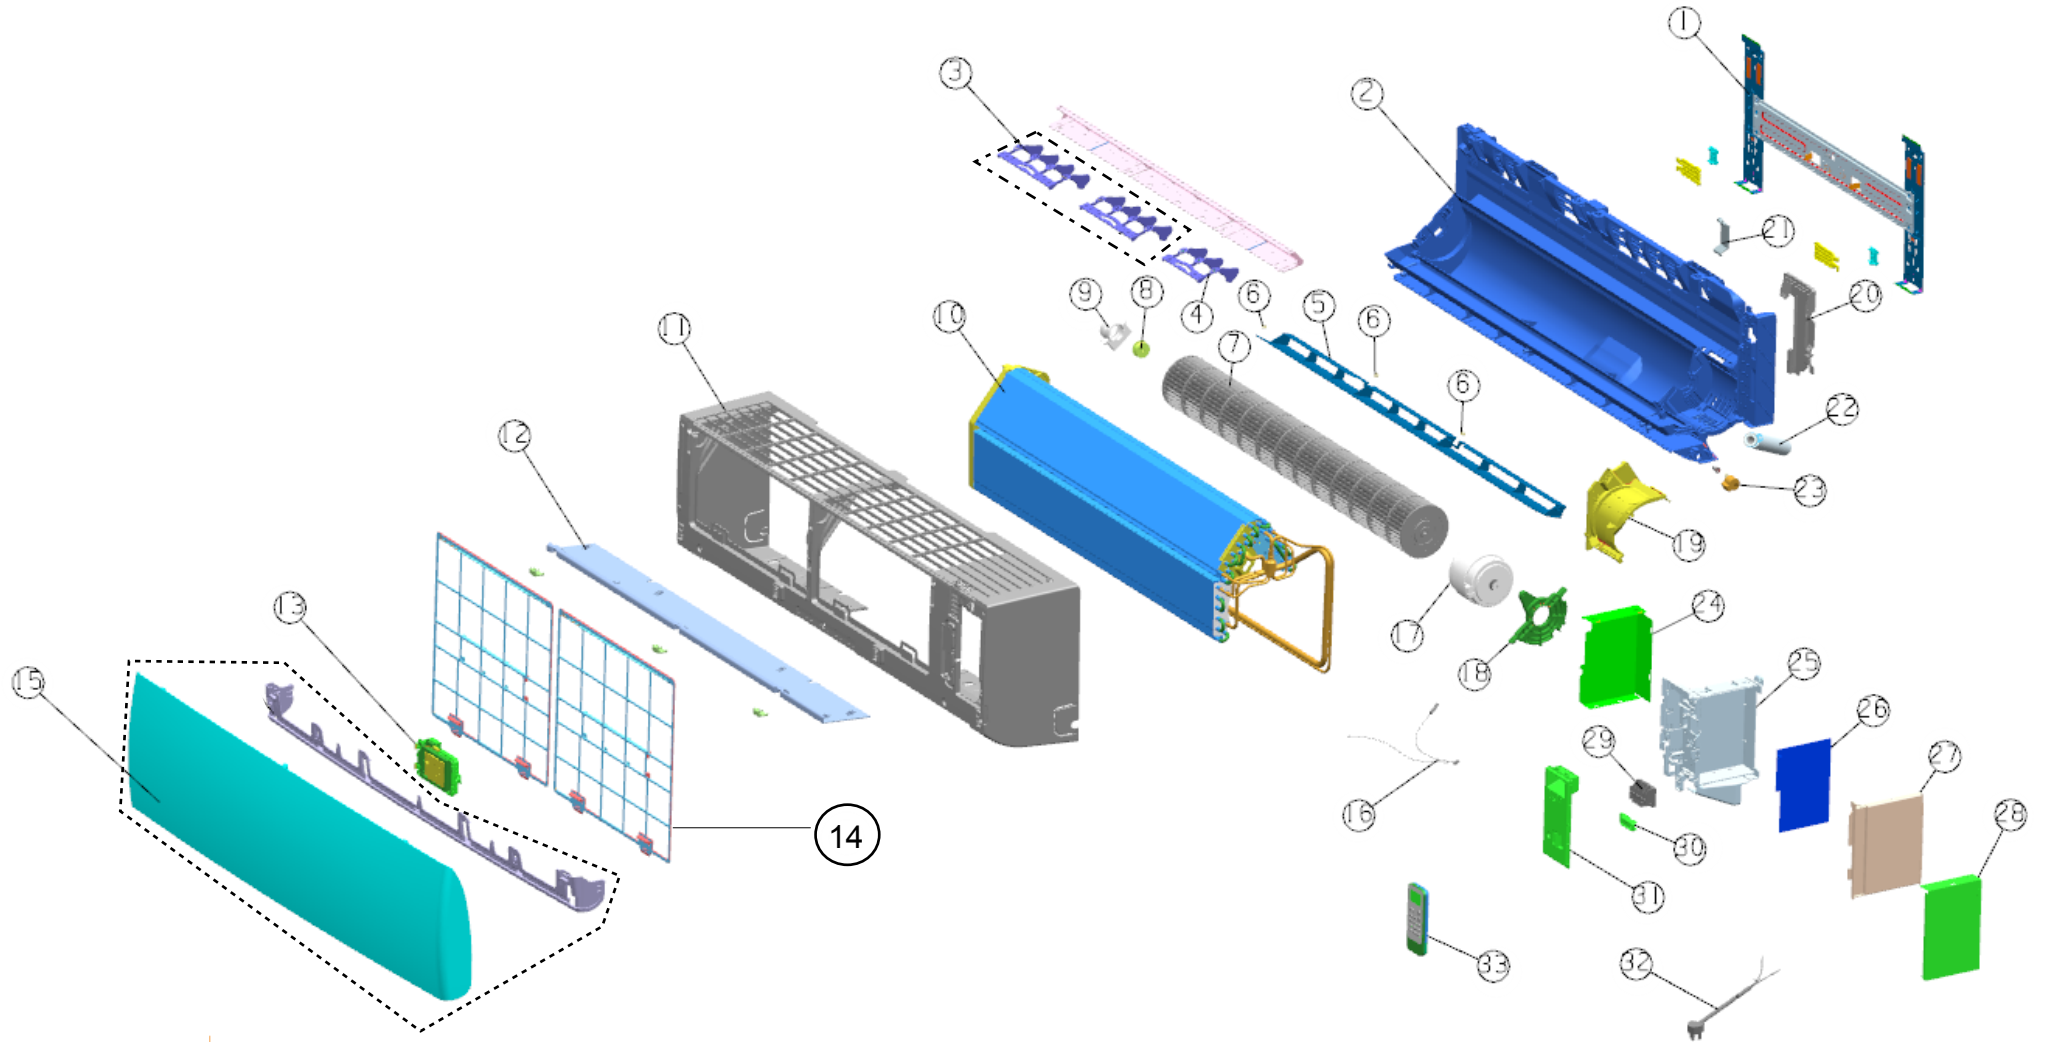

# Vista Explodida do Produto

Motivo	Lançamento
Modelo do produto	CBN22CB
Categoria do produto	Condicionador de Ar Split
Marca do produto	Consul
Foto peça	Item com foto irá aparecer o símbolo abaixo: 

**Em caso de dúvida entre em contato com o CDP Códigos através de uma Solicitação de Serviços no CRM**