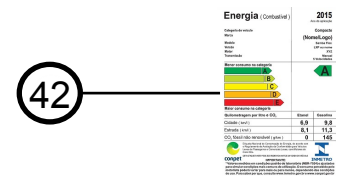

# Vista Explodida do Produto

Motivo	Lançamento
Modelo do produto	CBN22CB
Categoria do produto	Condicionador de Ar Split
Marca do produto	Consul
Foto peça	Item com foto irá aparecer o símbolo abaixo: 

**Em caso de dúvida entre em contato com o CDP Códigos através de uma Solicitação de Serviços no CRM**