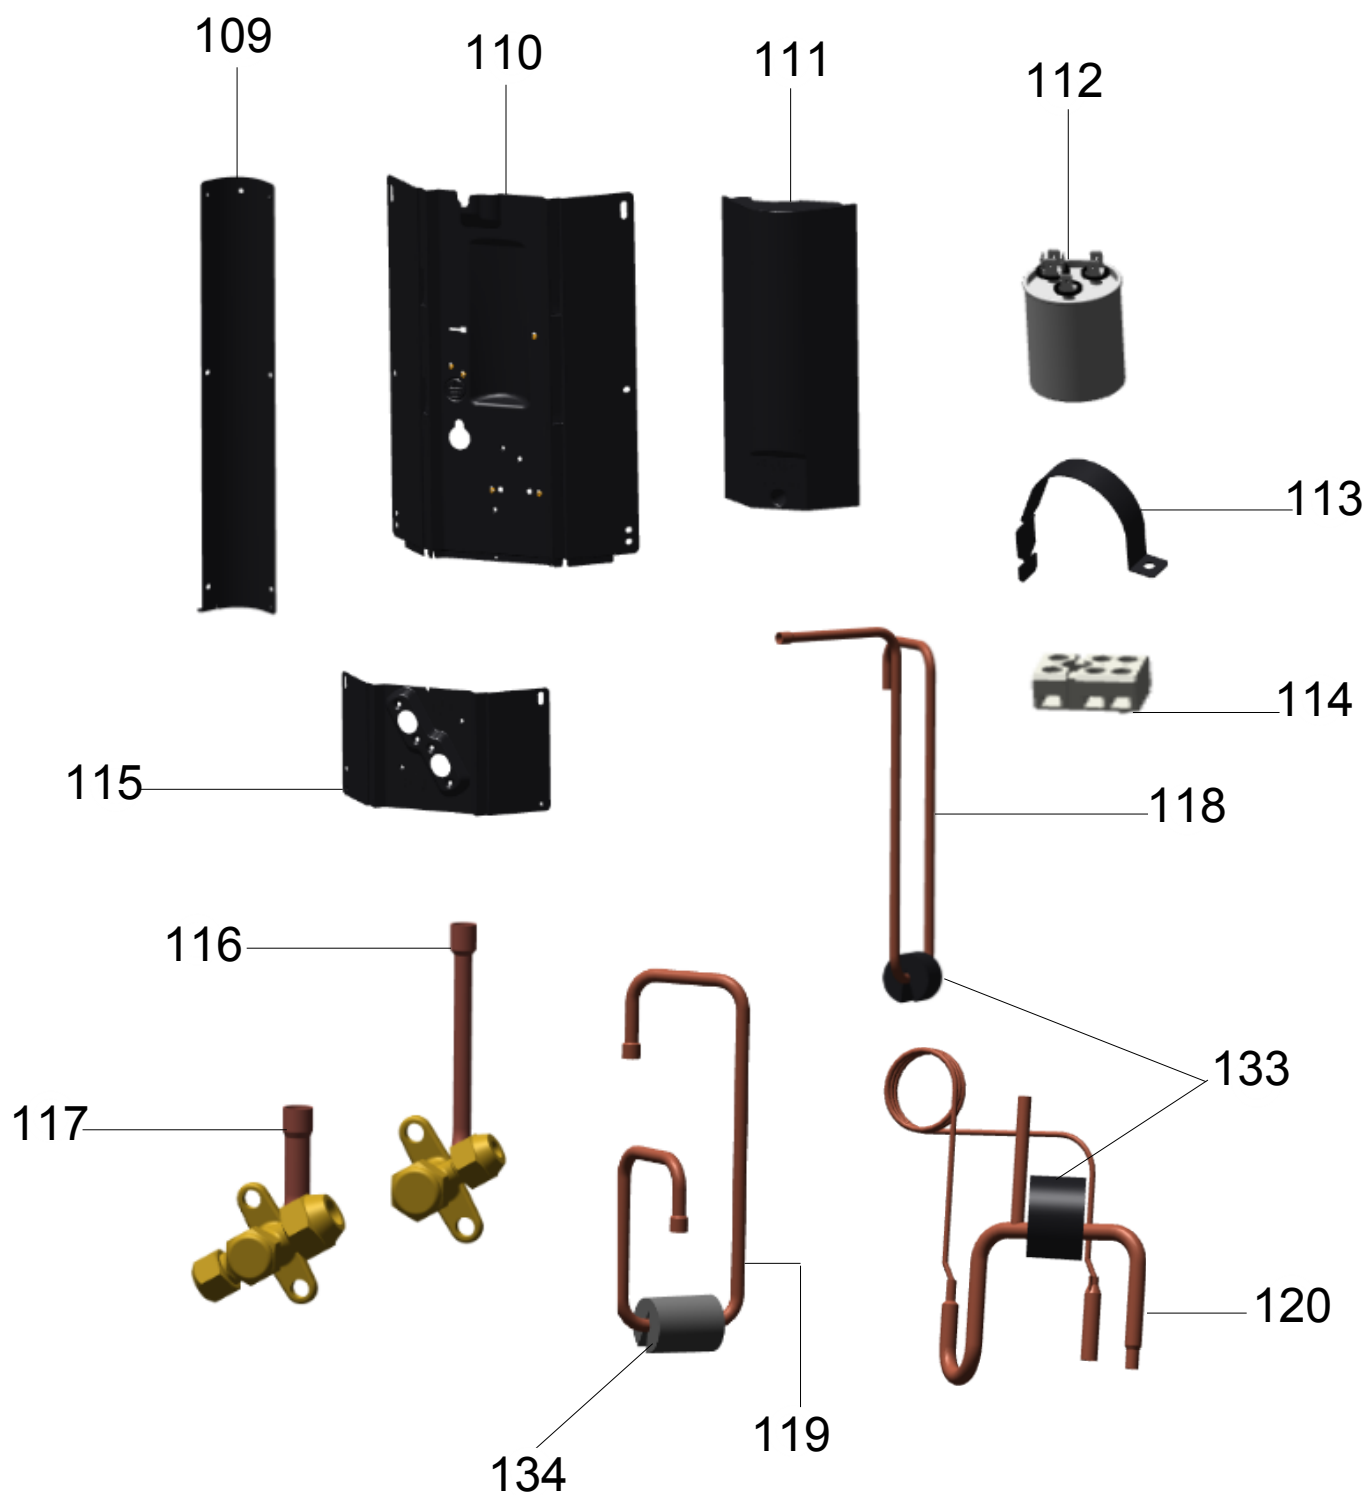

Vista Explodida do Produto

Motivo	Lançamento	Em caso de dúvida, entre em contato com o CDP Códigos através de uma Solicitação de Serviços no CRM
Modelo do Produto	CBO12DB	
Categoria do Produto	Condicionador de Ar-Split	
Marcas do Produto	Consul	

Vista Explodida do Produto

Vista Explodida do Produto

Vista Explodida do Produto