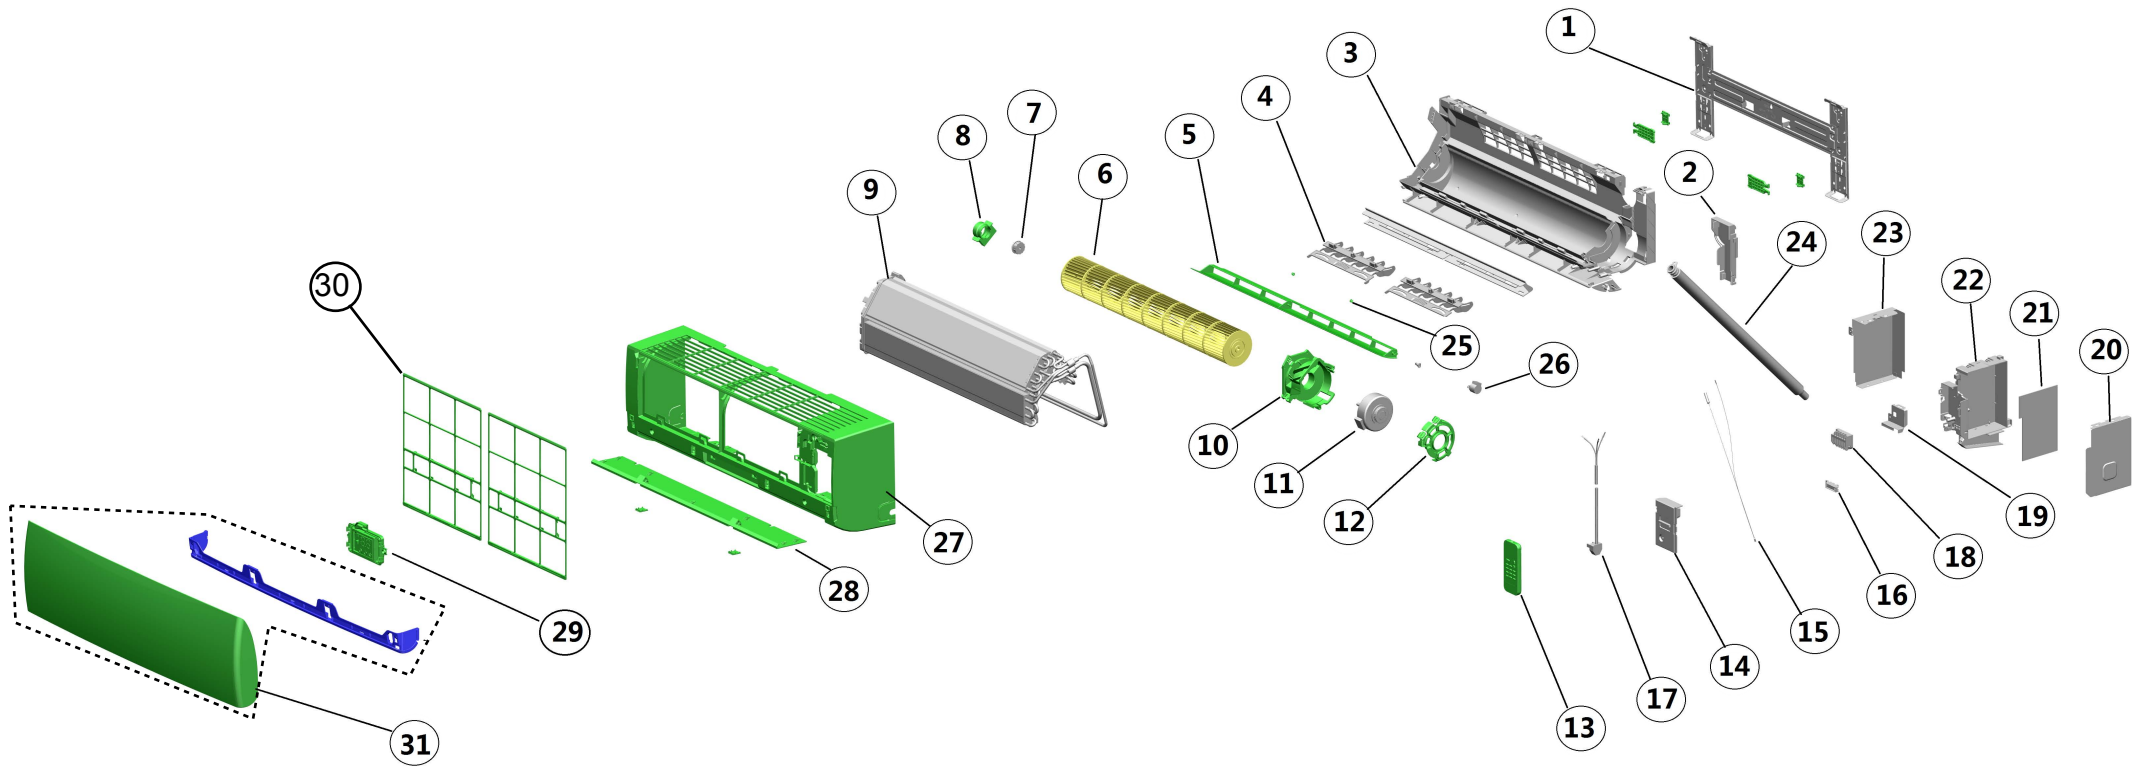

Vista Explodida do Produto

Motivo	Lançamento
Modelo do produto	CBP09BB
Categoria do produto	Condicionador de Ar Split
Marca do produto	Consul
Foto peça	Item com foto irá aparecer o símbolo abaixo: 

**Em caso de dúvida,
entre em contato com
o CDP CÓDIGO:
VIA ATIVIDADE CRM
OU
ATIVIDADE CONEXÃO
SERVIÇOS**

**OBS: Para abrir a foto, clique duas
vezes no símbolo informado!!**

32

33

34

36

35

37

42

38

41

39

40

43

CALÇO EPS 738/808 DIREITO 44

BUCHA DO EIXO DO MOTOR - 1465593 45

CALÇO EPS 738/808 ESQUERDO 46

TAMPA PARAFUSO - 1856976 47