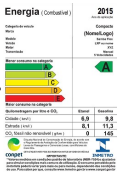

38

41

39

40

43

CALÇO EPS 738/808 DIREITO 44

BUCHA DO EIXO DO MOTOR - 1465593 45

CALÇO EPS 738/808 ESQUERDO 46