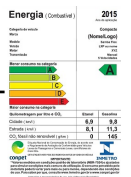

CONTROLE DE REVISÕES			
REVISÃO	DATA	EDIÇÃO	PUBLICAÇÃO
R1	15/04/2021	VA	O.J.