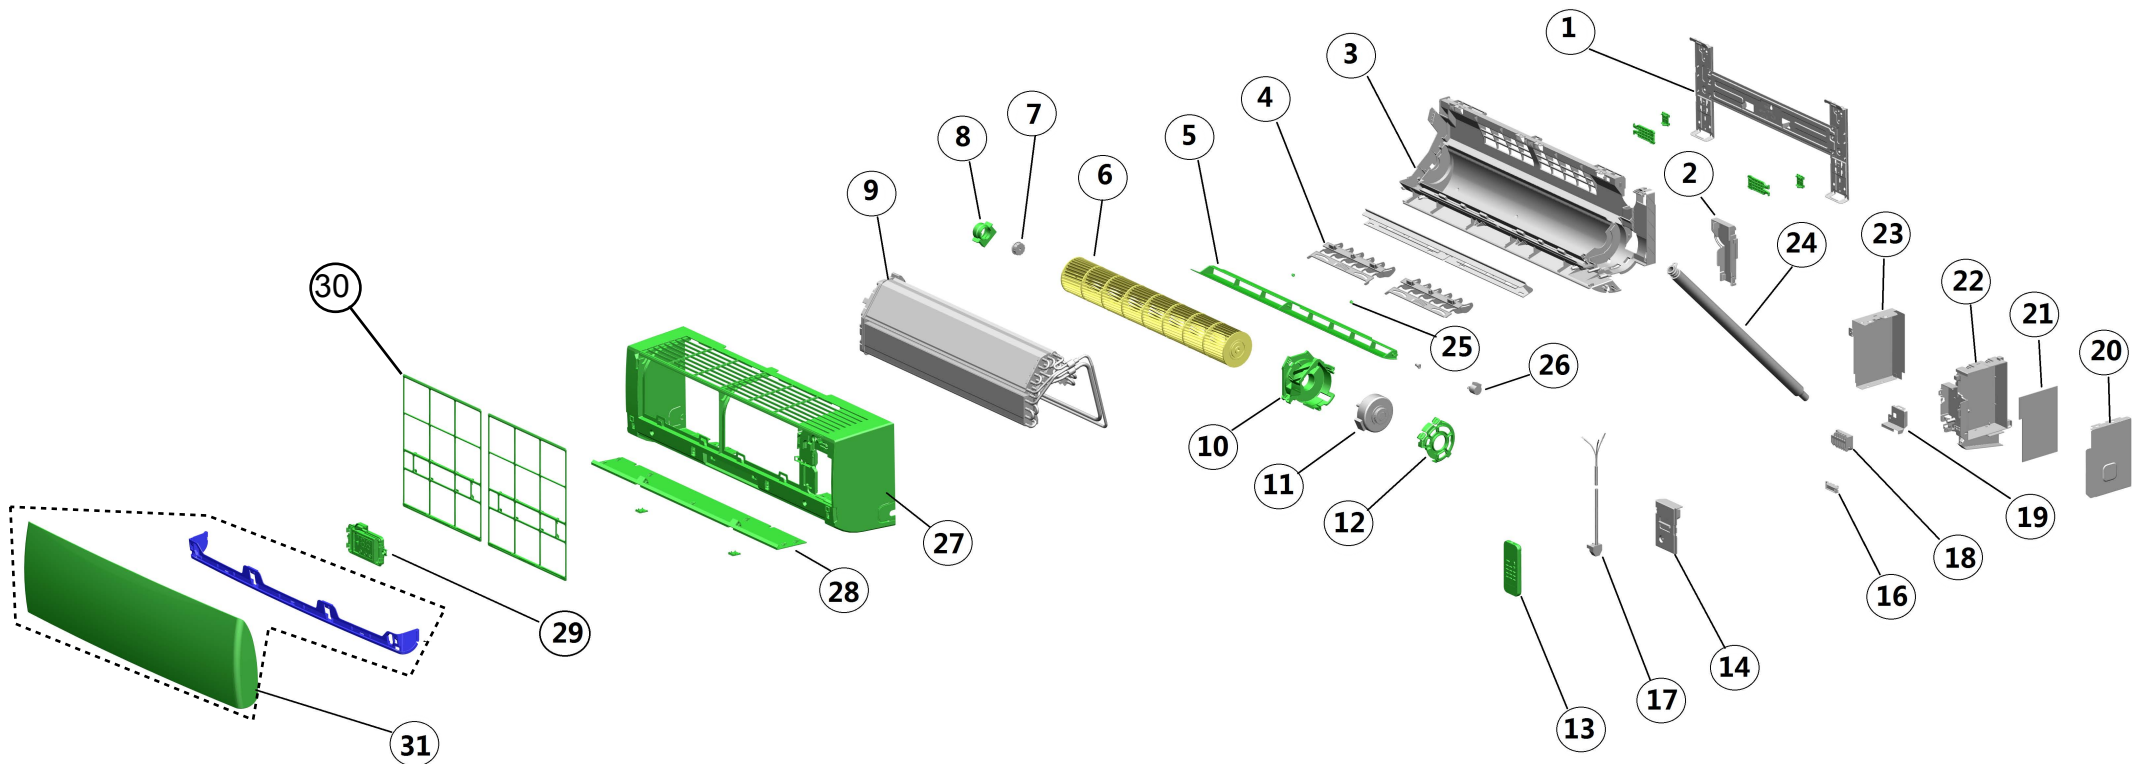

Vista Explodida do Produto

Motivo	Lançamento
Modelo do produto	CBP09CB
Categoria do produto	Condicionador de Ar Split
Marca do produto	Consul
Foto peça	Item com foto irá aparecer o símbolo abaixo: 

**Em caso de dúvida,
entre em contato
com o
CDP Códigos
através de uma
Solicitação de Serviços
no CRM**

SENSOR DE TEMPERATURA				
Ref.	Código	Descrição	VE	Ilustração
15	W10602480	Sensor Temperatura (branco 440/490mm)	00	
44	W11422749	SENSOR TEMPERATURA AMARELO - 1837499	10	
45	W11422784	SENSOR DE TEMPERATURA PRETO - 1896665	10	

32

34

36

37

44

38

39

40