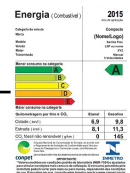

38

39

40

43

CALÇO EPS 738/808 DIREITO 44

CALÇO EPS 738/808 ESQUERDO 45

TAMPA PARAFUSO - 1856976 46