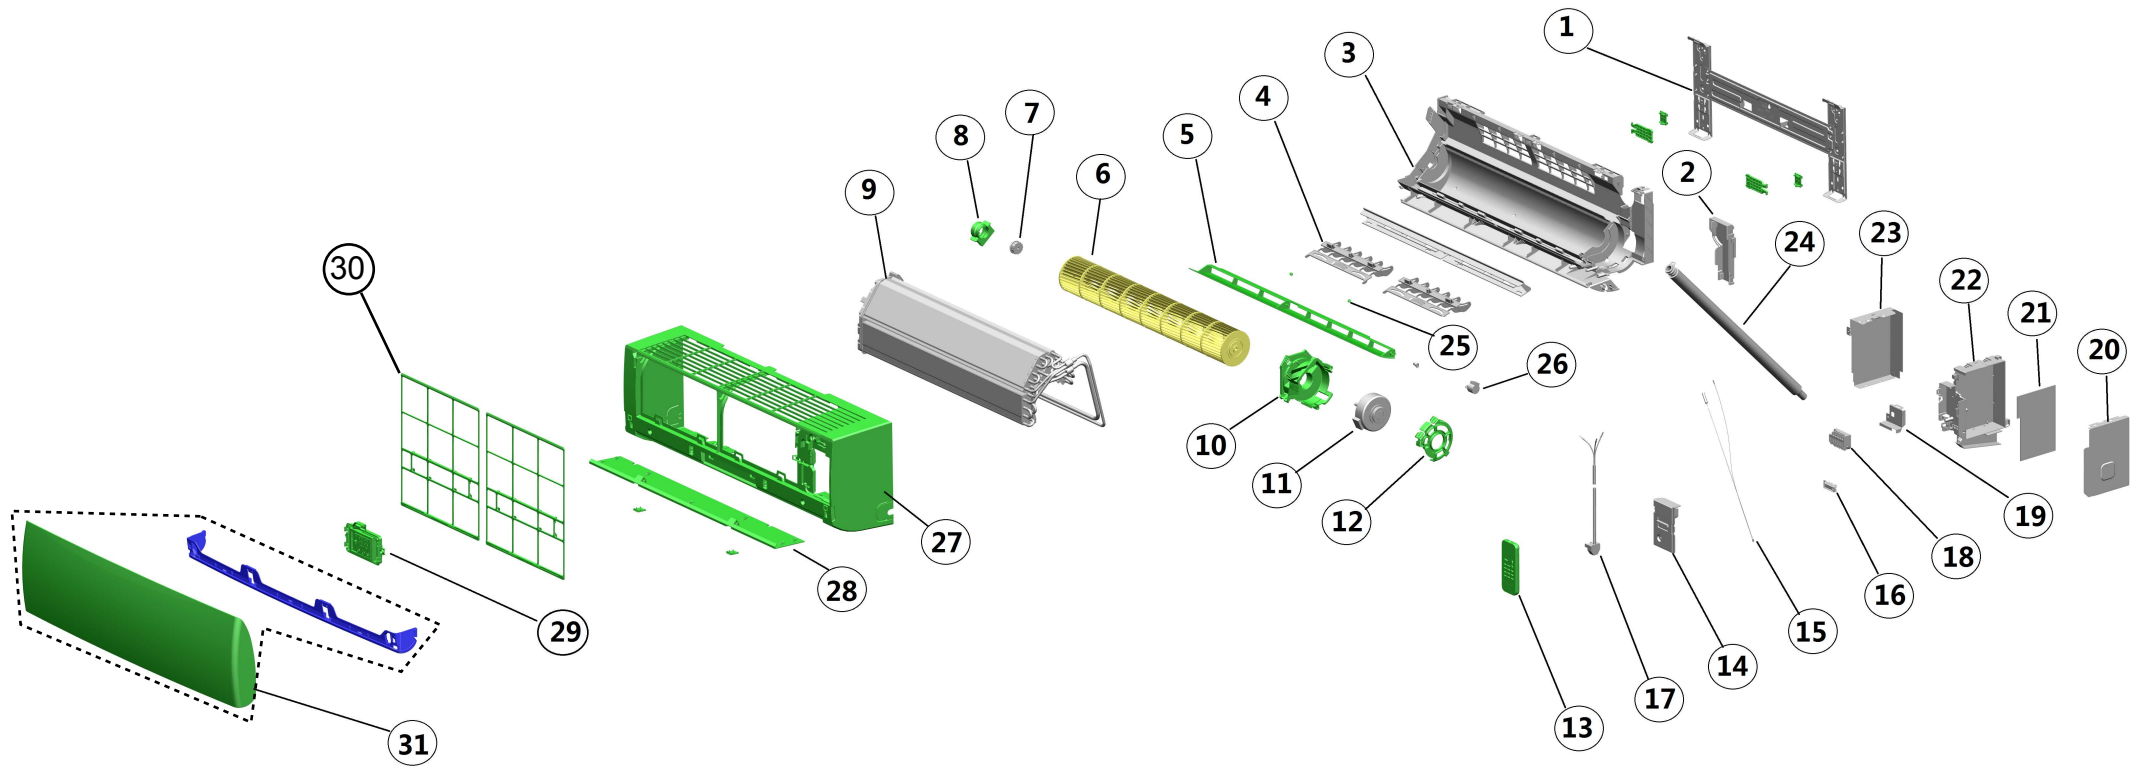

Vista Explodida do Produto

Motivo	Lançamento
Modelo do produto	CBP12BB
Categoria do produto	Condicionador de Ar Split
Marca do produto	Consul
Foto peça	Item com foto irá aparecer o símbolo abaixo: 

**Em caso de dúvida,
entre em contato
com o
CDP Códigos
através de uma
Solicitação de Serviços
no CRM**

32

33

34

35

36

42

37

41

38

39

40

43

CALÇO EPS 738/808 DIREITO 44

CALÇO EPS 738/808 ESQUERDO 45

TAMPA PARAFUSO - 1856976 46