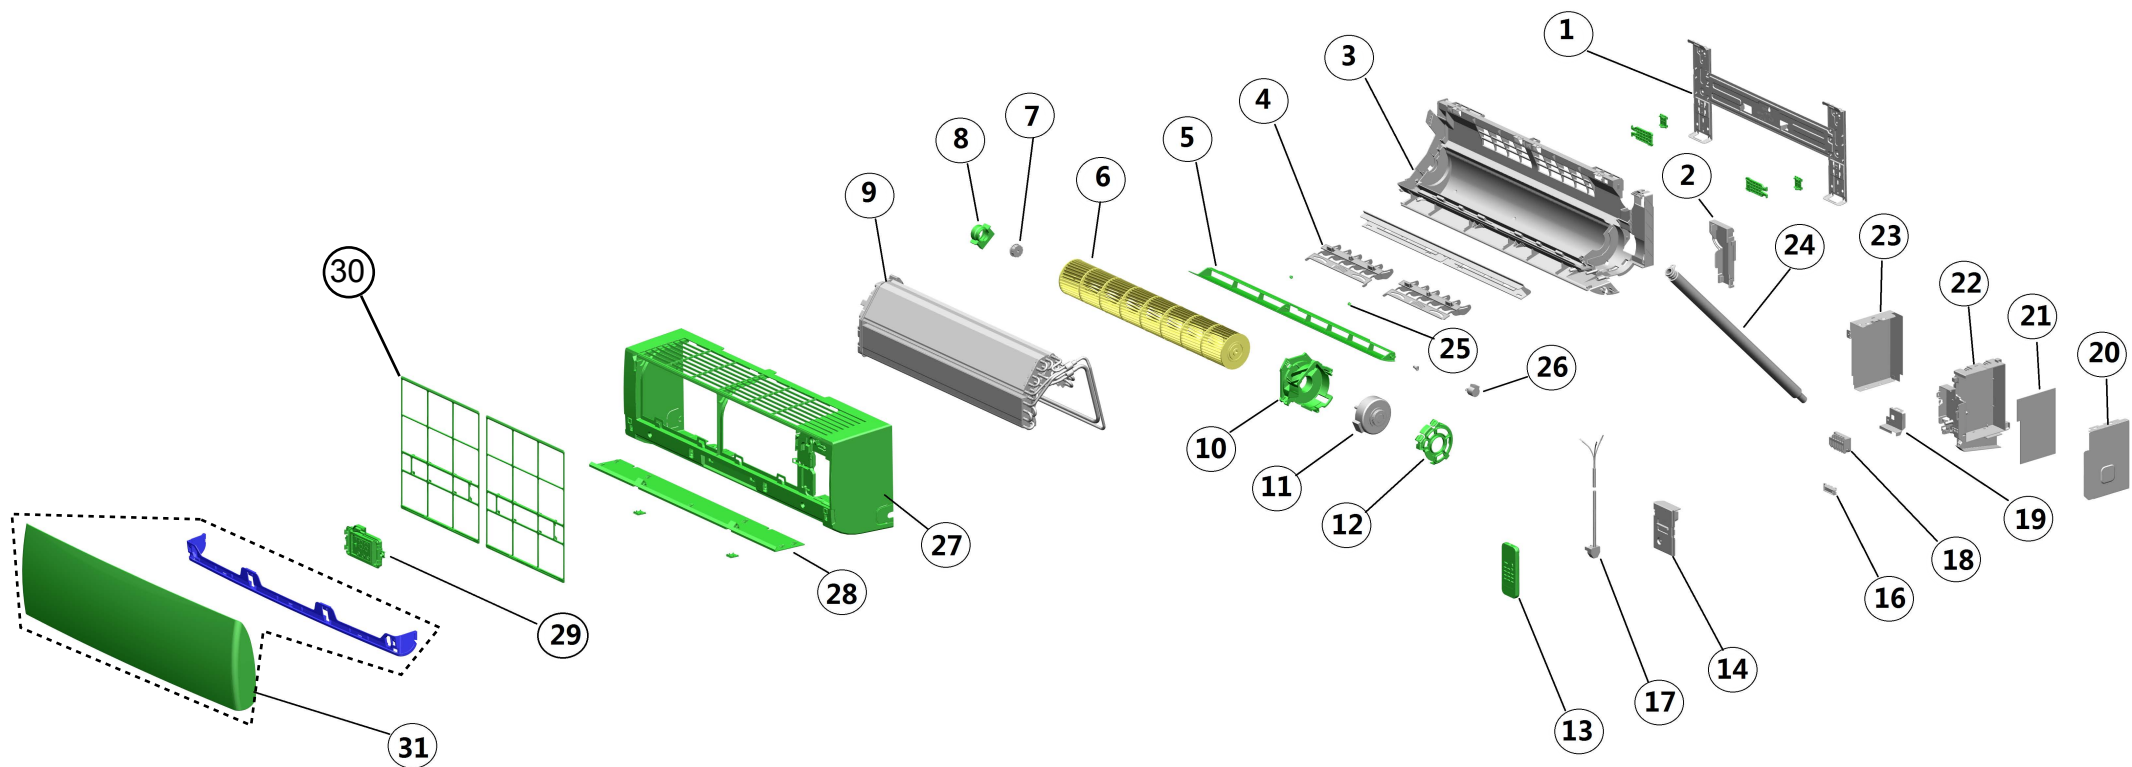

Vista Explodida do Produto

Motivo	Lançamento
Modelo do produto	CBP12CB
Categoria do produto	Condicionador de Ar Split
Marca do produto	Consul
Foto peça	Item com foto irá aparecer o símbolo abaixo: 

Em caso de dúvida entre em contato com o CDP Códigos através de uma Solicitação de Serviços no CRM

SENSOR DE TEMPERATURA				
Ref.	Código	Descrição	VE	Ilustração
15	W10602480	Sensor Temperatura (branco 440/490mm)	00	
48	W11422749	SENSOR TEMPERATURA AMARELO - 1837499	10	
49	W11422784	SENSOR DE TEMPERATURA PRETO - 1896665	10	