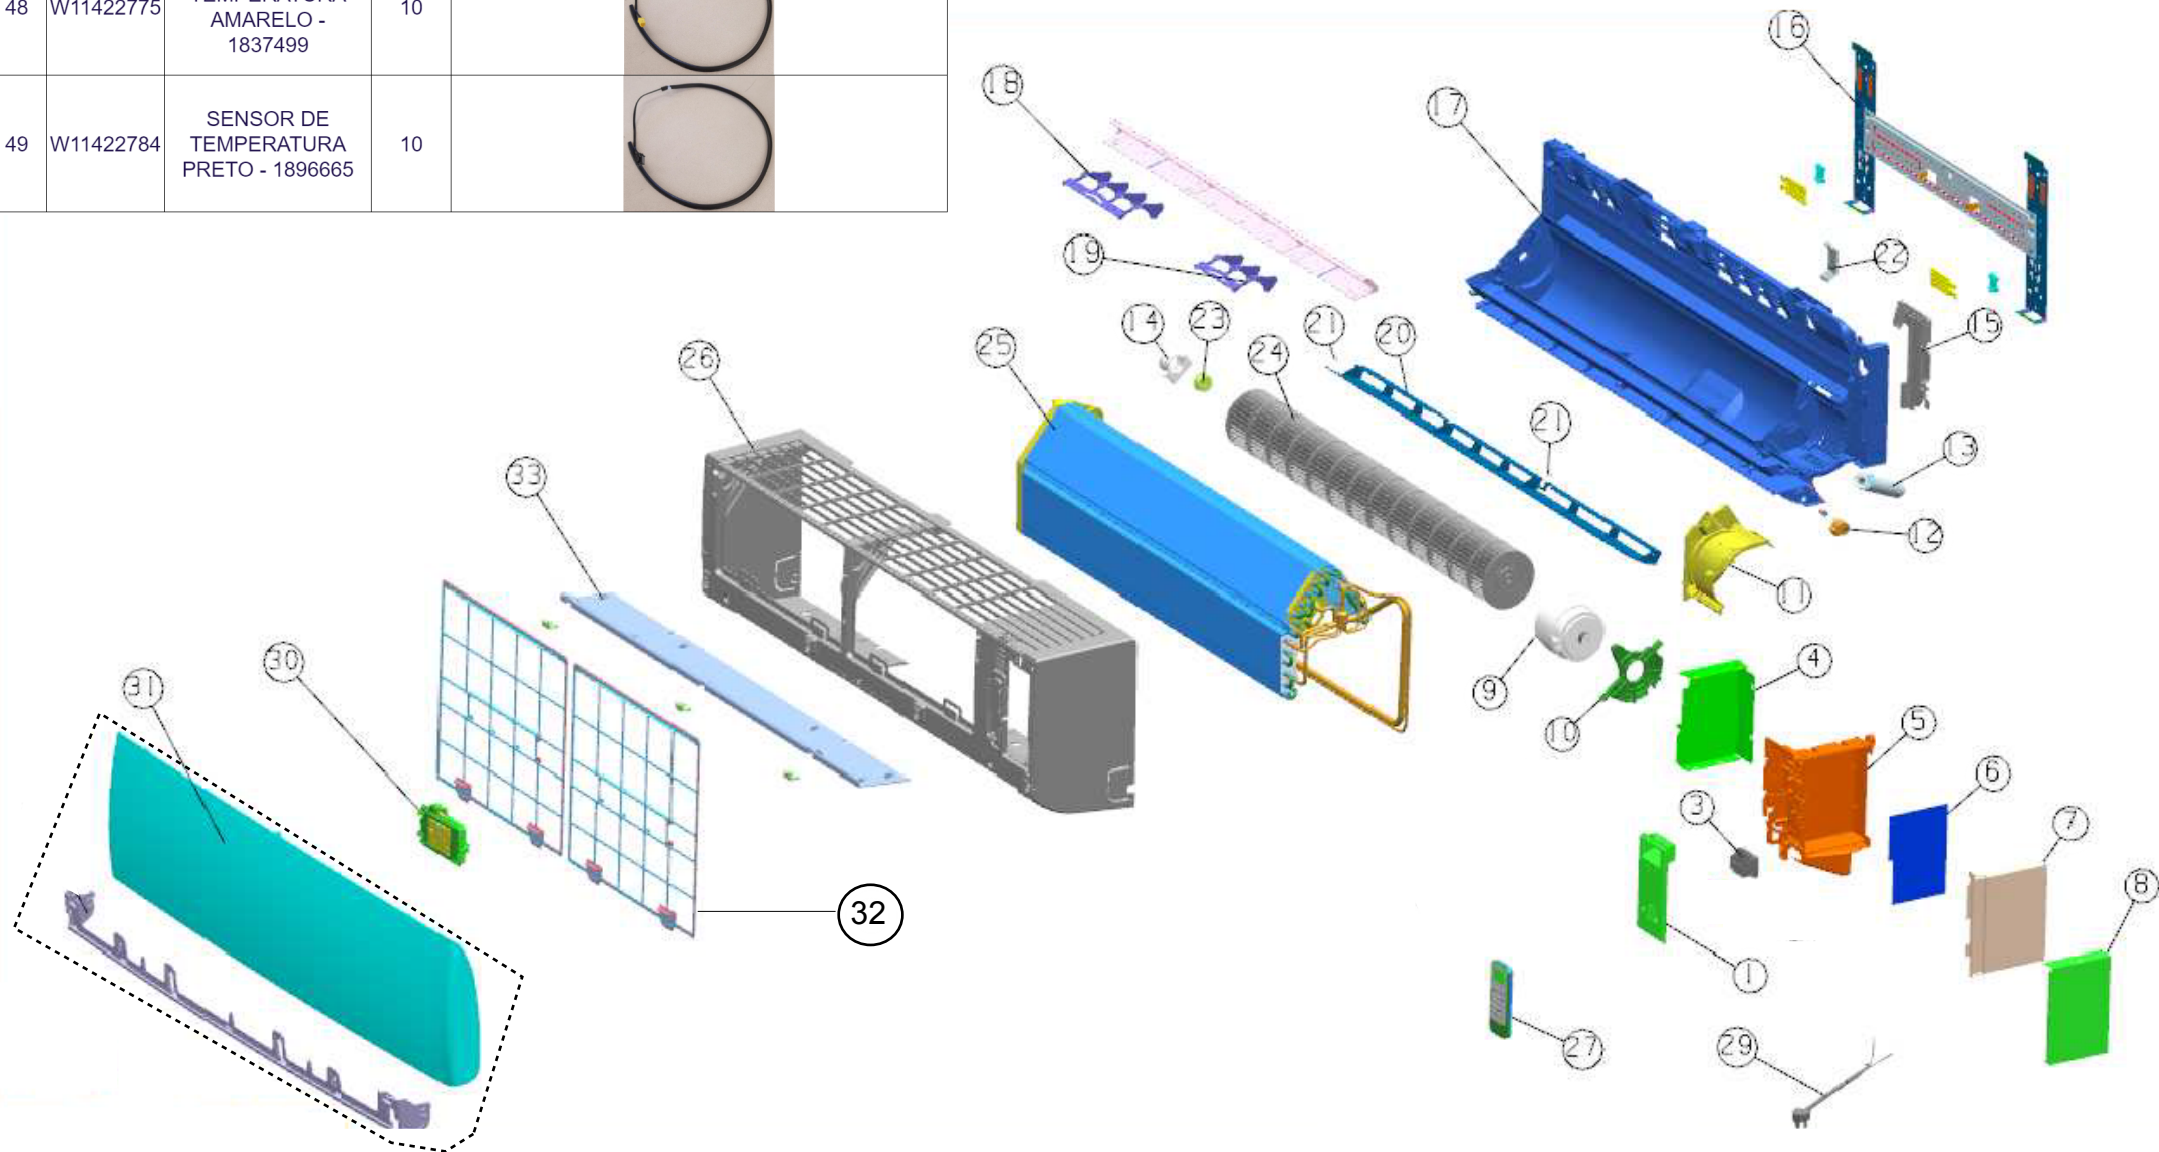

Vista Explodida do Produto

Motivo	Lançamento
Modelo do produto	CBP18CB
Categoria do produto	Condicionador de Ar Split
Marca do produto	Consul
Foto peça	Item com foto irá aparecer o símbolo abaixo: 

Em caso de dúvida entre em contato com o CDP Códigos através de uma Solicitação de Serviços no CRM

SENSOR DE TEMPERATURA

Ref.	Código	Descrição	VE	Ilustração
28	W10875101	Sensor Temperatura (branco 440/490mm)	00	
48	W11422775	SENSOR TEMPERATURA AMARELO - 1837499	10	
49	W11422784	SENSOR DE TEMPERATURA PRETO - 1896665	10	