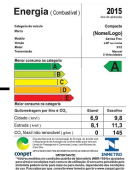

34

35

36

37

38

47

43

39

40

42

45

44

46

41

CONTROLE DE REVISÕES			
REVISÃO	DATA	EDIÇÃO	PUBLICAÇÃO
R1	15/04/2021	V.A.	O.J.