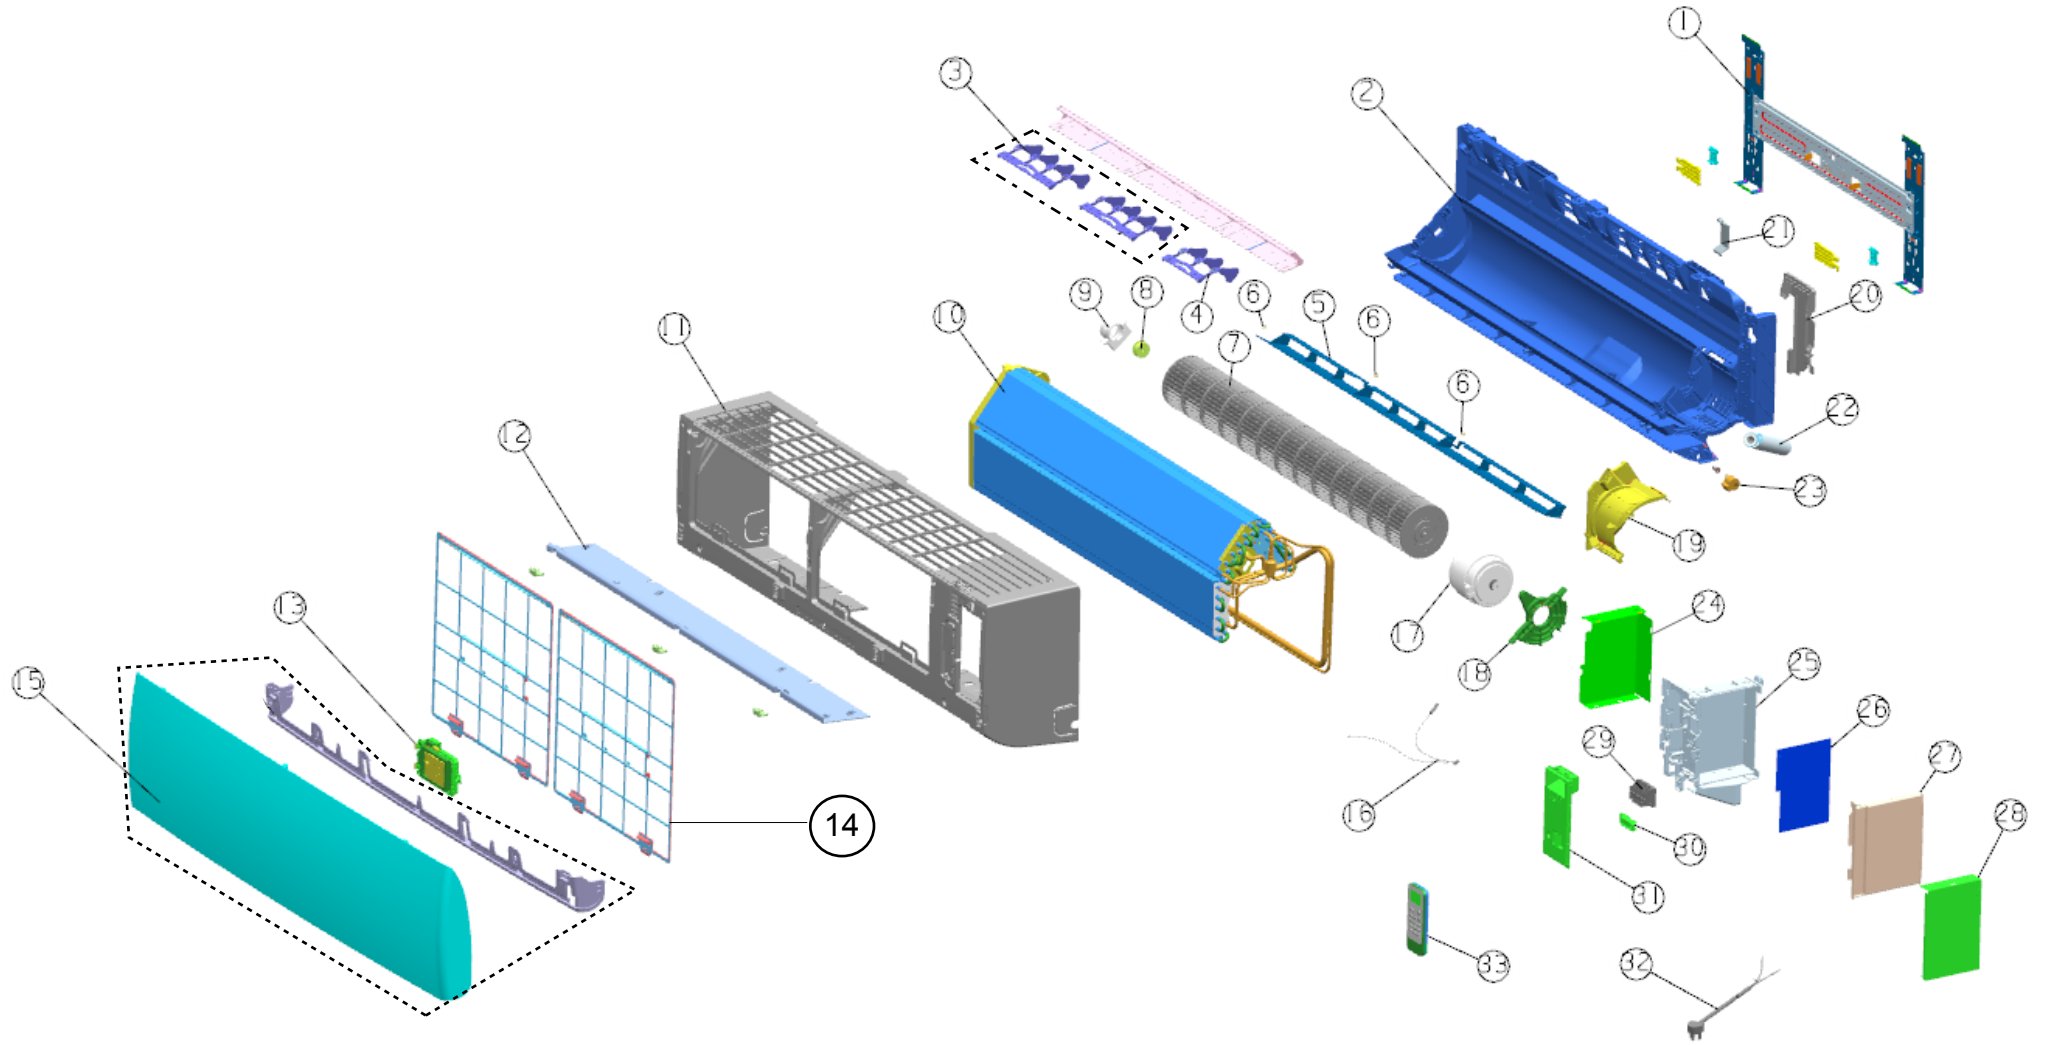

# Vista Explodida do Produto

Motivo	Lançamento
Modelo do produto	CBP22BB
Categoria do produto	Condicionador de Ar Split
Marca do produto	Consul
Foto peça	Item com foto irá aparecer o símbolo abaixo: 

**Em caso de dúvida entre em contato com o CDP Códigos através de uma Solicitação de Serviços no CRM**

40

41

44

**CALÇO EPS 908/1080 DIREITO 45**

Energia (Elétrica)		FORNO DE MICRO-ONDAS
Fabricante	WHIRLPOOL	
Marca	CONSUL	
Modelo/tensão	CMS45ARBNA / 220 V	
Mais Eficiente		
		<b>A</b>
Menos Eficiente		
EFICIÊNCIA ENERGÉTICA (%)	56,39	
MODO ESPERA (Standby) (kWh/dia)	0,007	
Volume Total (litros)	32	
Volume Útil (litros)	21	
Requisitos de Avaliação de Conformidade para Fornos de Micro-Ondas		
Instruções de instalação e recomendação de uso, leia o Manual do aparelho		
Registro Inmetro nº 004787/2017		