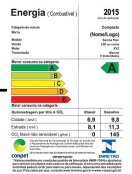

40

41

44

**CALÇO EPS 908/1080 DIREITO 45**

Energia (Elétrica)		FORNO DE MICRO-ONDAS
Fabricante	WHIRLPOOL	
Marca	CONSUL	
Modelo/tensão	CMS45ARBNA / 220 V	
Mais Eficiente		
		<b>A</b>
Menos Eficiente		
EFICIÊNCIA ENERGÉTICA (%)	56,39	
MODO ESPERA (Standby) (kWh/dia)	0,007	
Volume Total (litros)	32	
Volume Útil (litros)	21	
Requisitos de Avaliação de Conformidade para Fornos de Micro-Ondas		
Instruções de instalação e recomendação de uso, leia o Manual do aparelho		
Registro Inmetro nº 004787/2017		