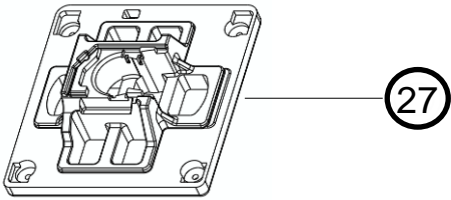

# Vista Explodida do Produto

Motivo	Lançamento
Modelo do produto	CBQ12CB
Categoria do produto	Condicionador de Ar Split
Marca do produto	Consul
Foto peça	Item com foto irá aparecer o símbolo abaixo: 

**Em caso de dúvida entre em contato com o CDP Códigos através de uma Solicitação de Serviços no CRM**