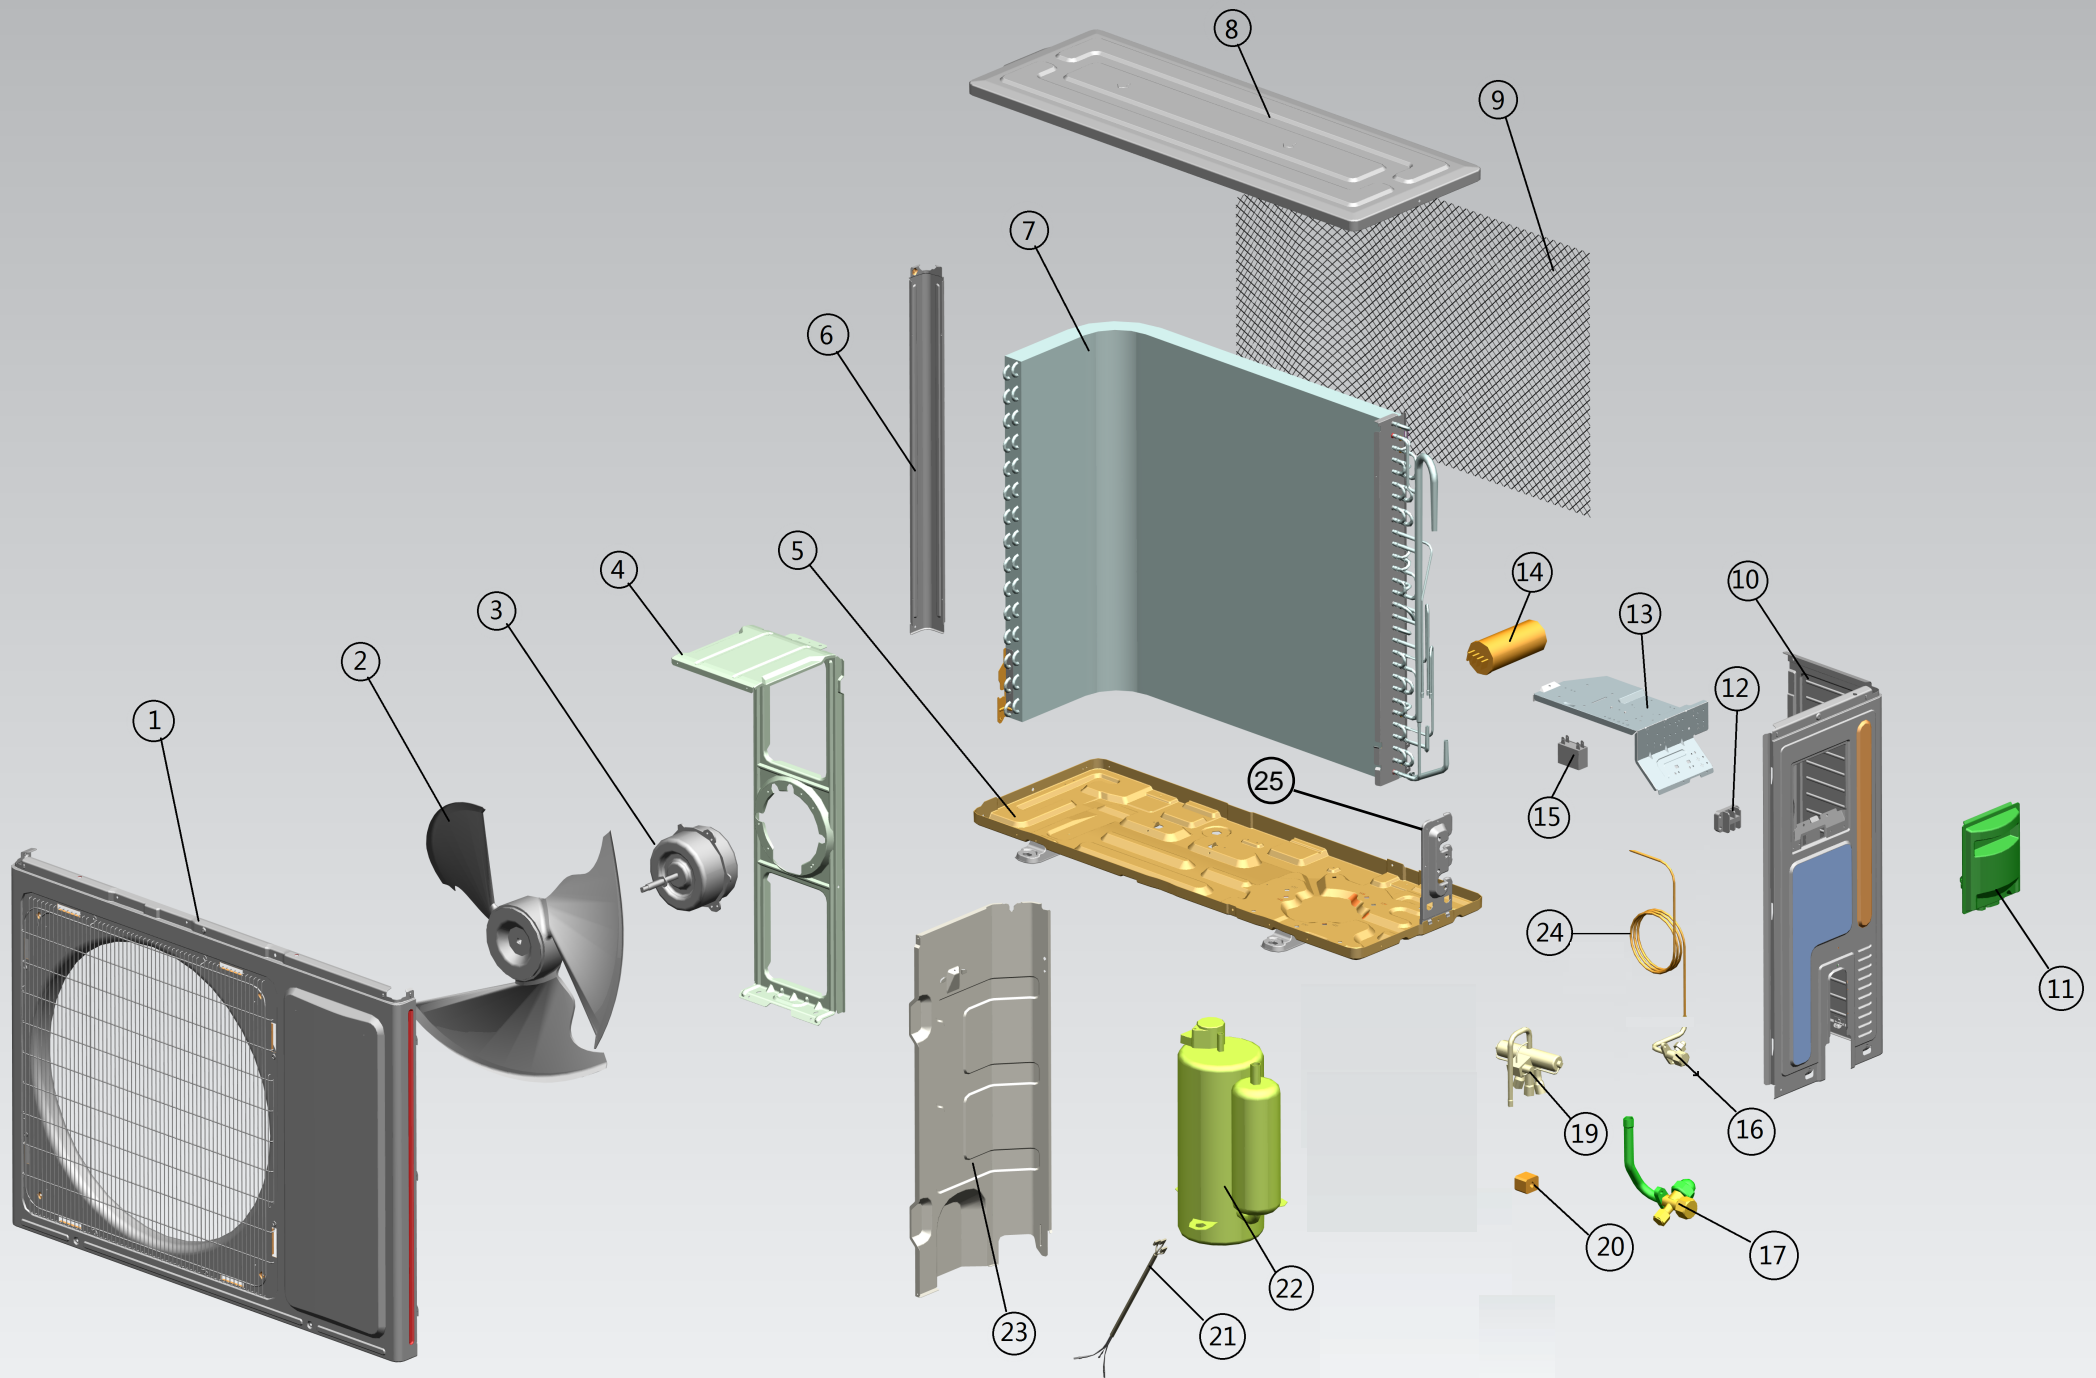

# Vista Explodida do Produto

Motivo	Lançamento
Modelo do produto	CBQ12CB
Categoria do produto	Condicionador de Ar Split
Marca do produto	Consul
Foto peça	Item com foto irá aparecer o símbolo abaixo: 

**Em caso de dúvida entre em contato com o CDP Códigos através de uma Solicitação de Serviços no CRM**