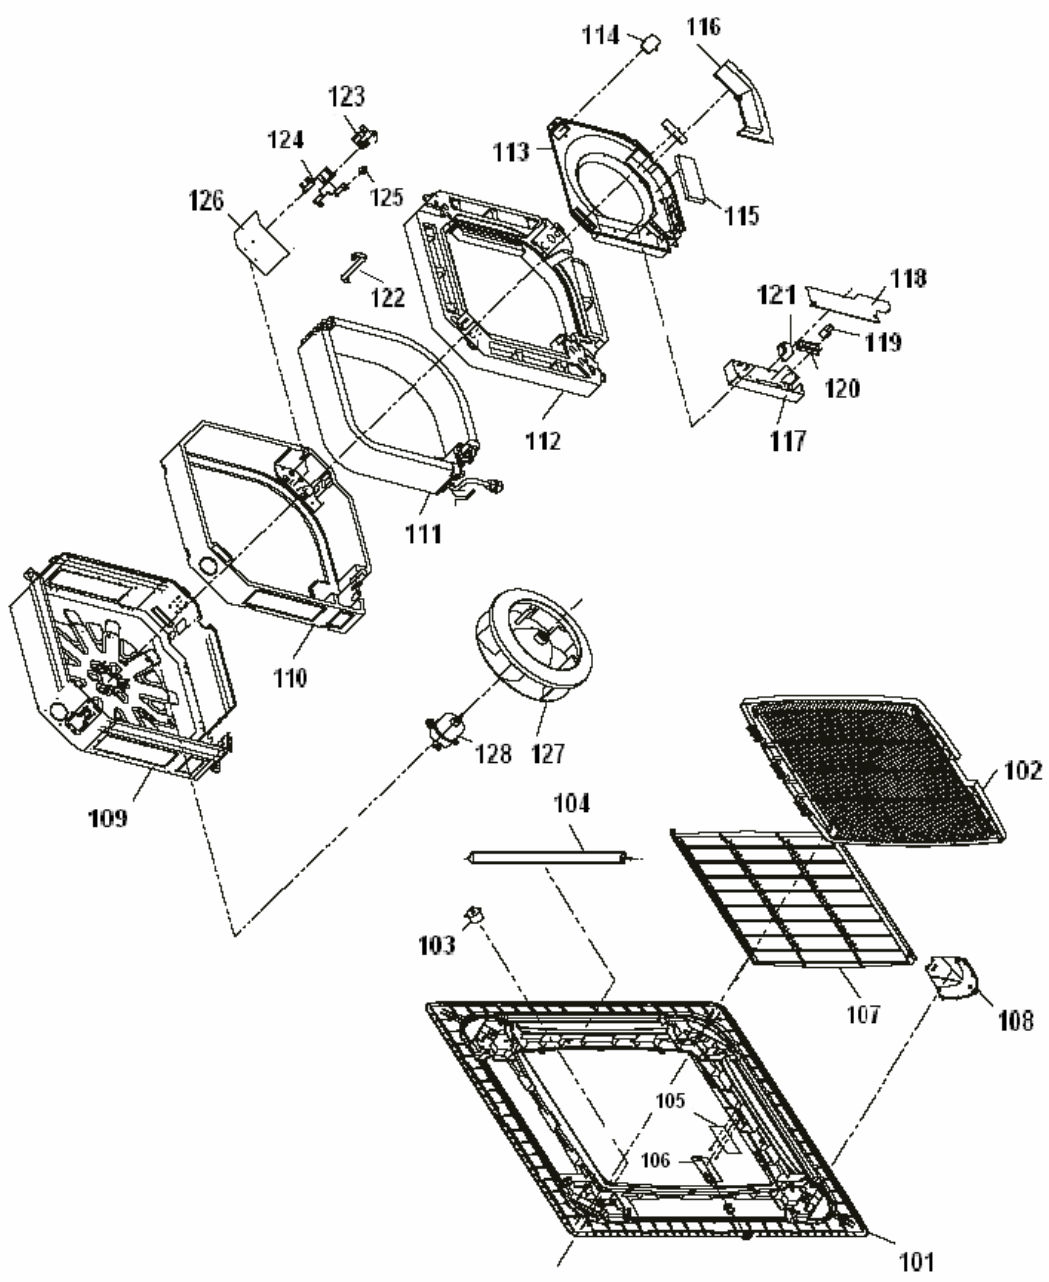

CATÁLOGO DE PEÇAS

CONSUL

CONDICIONADOR DE AR SPLIT

CBH04AB / CBH24AB / CBQ24AB

N° ALT.	DATA	MOTIVO	RESP.	APROV.
00	03.09.08	Lançamento Condicionador de Ar Split Casete 24k Btu/h - Reverso	Vinícius Rizzo	Marcelo Seneme

Unidade Interna:

Unidade Externa: