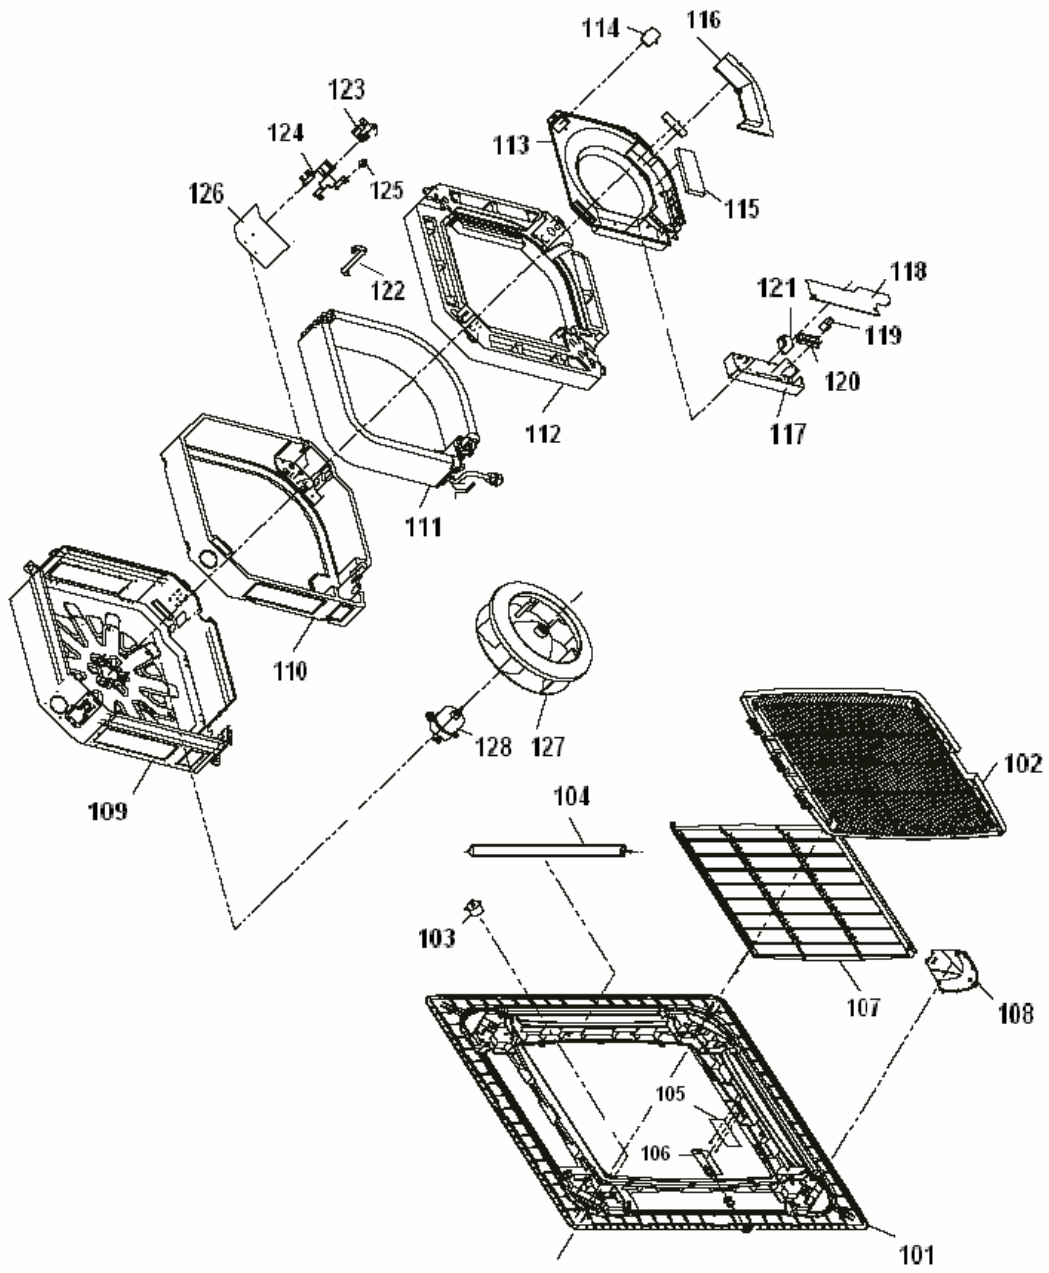

CATÁLOGO DE PEÇAS

CONSUL

CONDICIONADOR DE AR SPLIT

CBH05AB / CBH48AB / CBQ48AB

N° ALT.	DATA	MOTIVO	RESP.	APROV.
00	03.09.08	Lançamento Condicionador de Ar Split Cassete 48k Btu/h - Reverso	Vinicius Rizzo	Marcelo Seneme

Unidade Interna:

Unidade Externa: