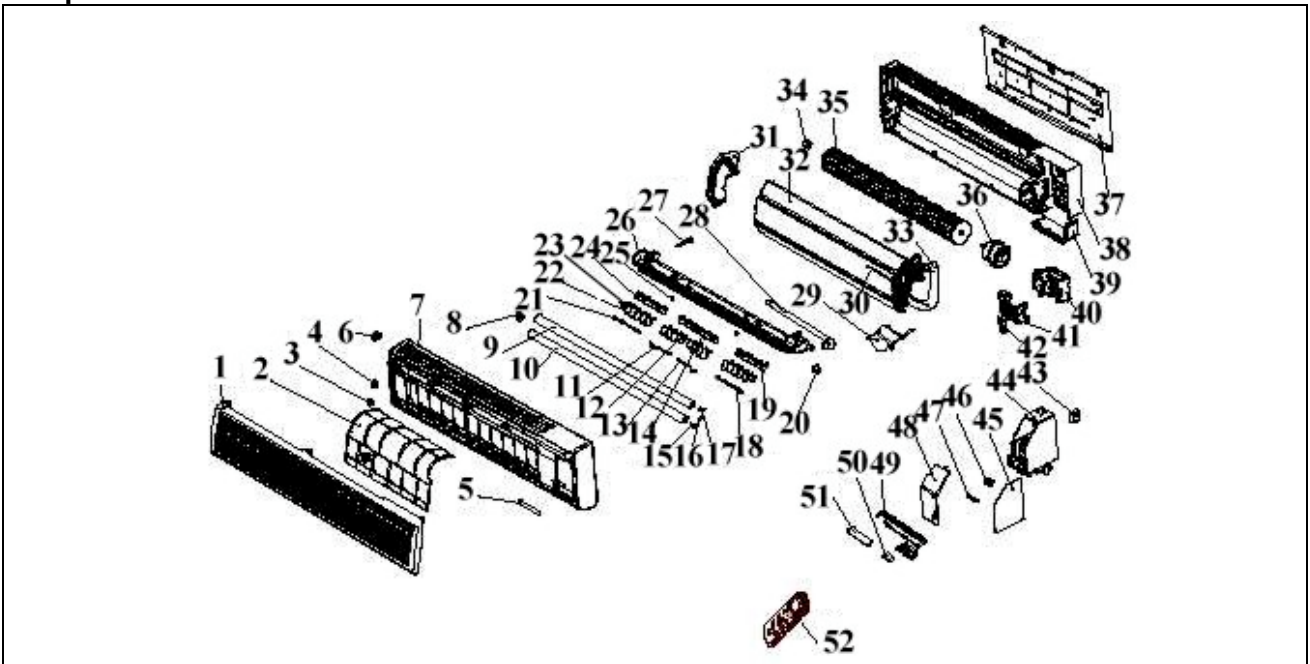

Unidade Interna: CBF300B e CBR300B

Grupo 100