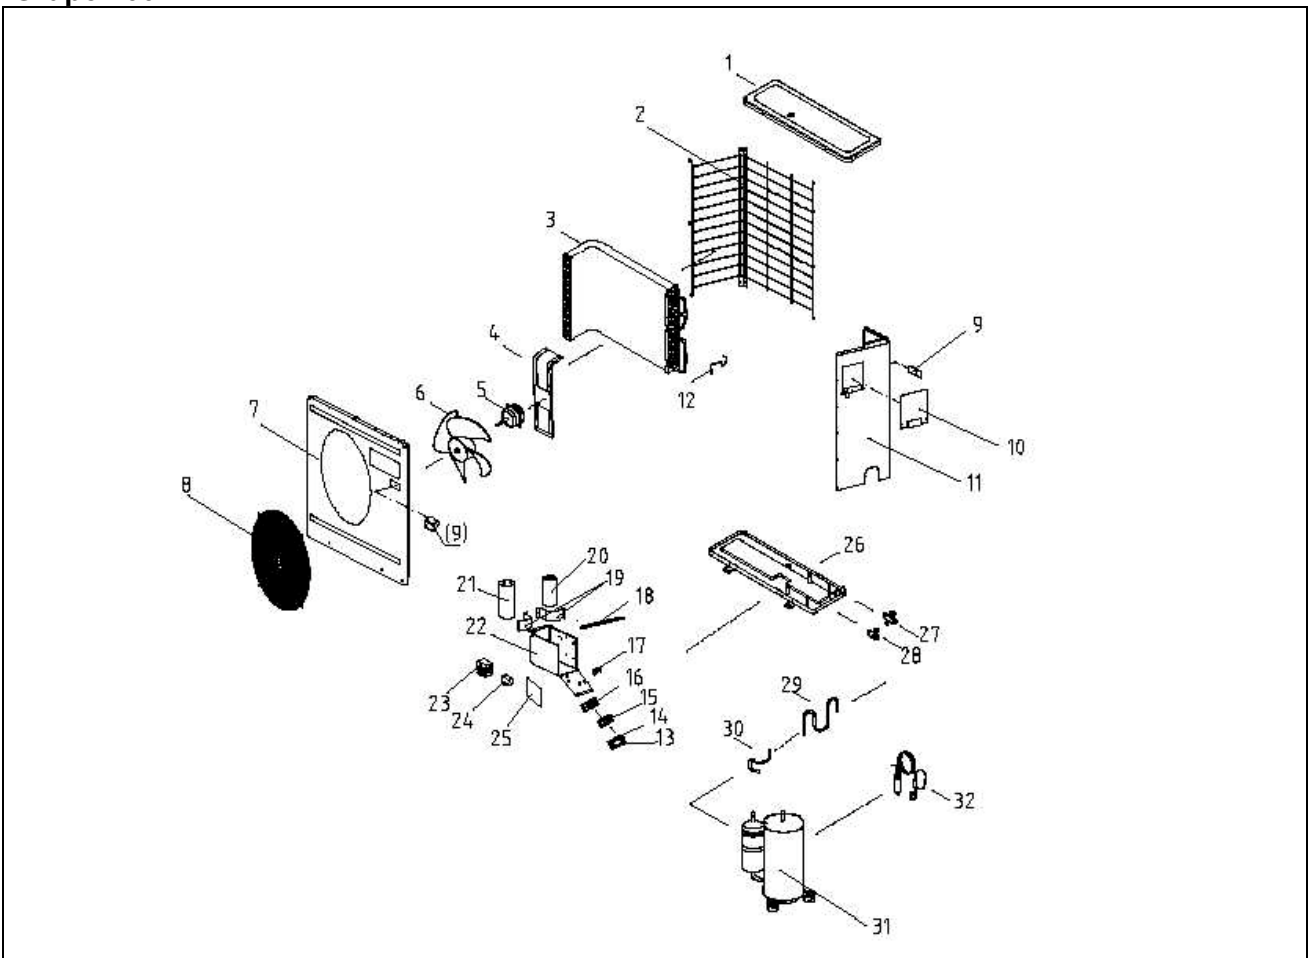

Unidade Externa: CBG300B

Grupo 100