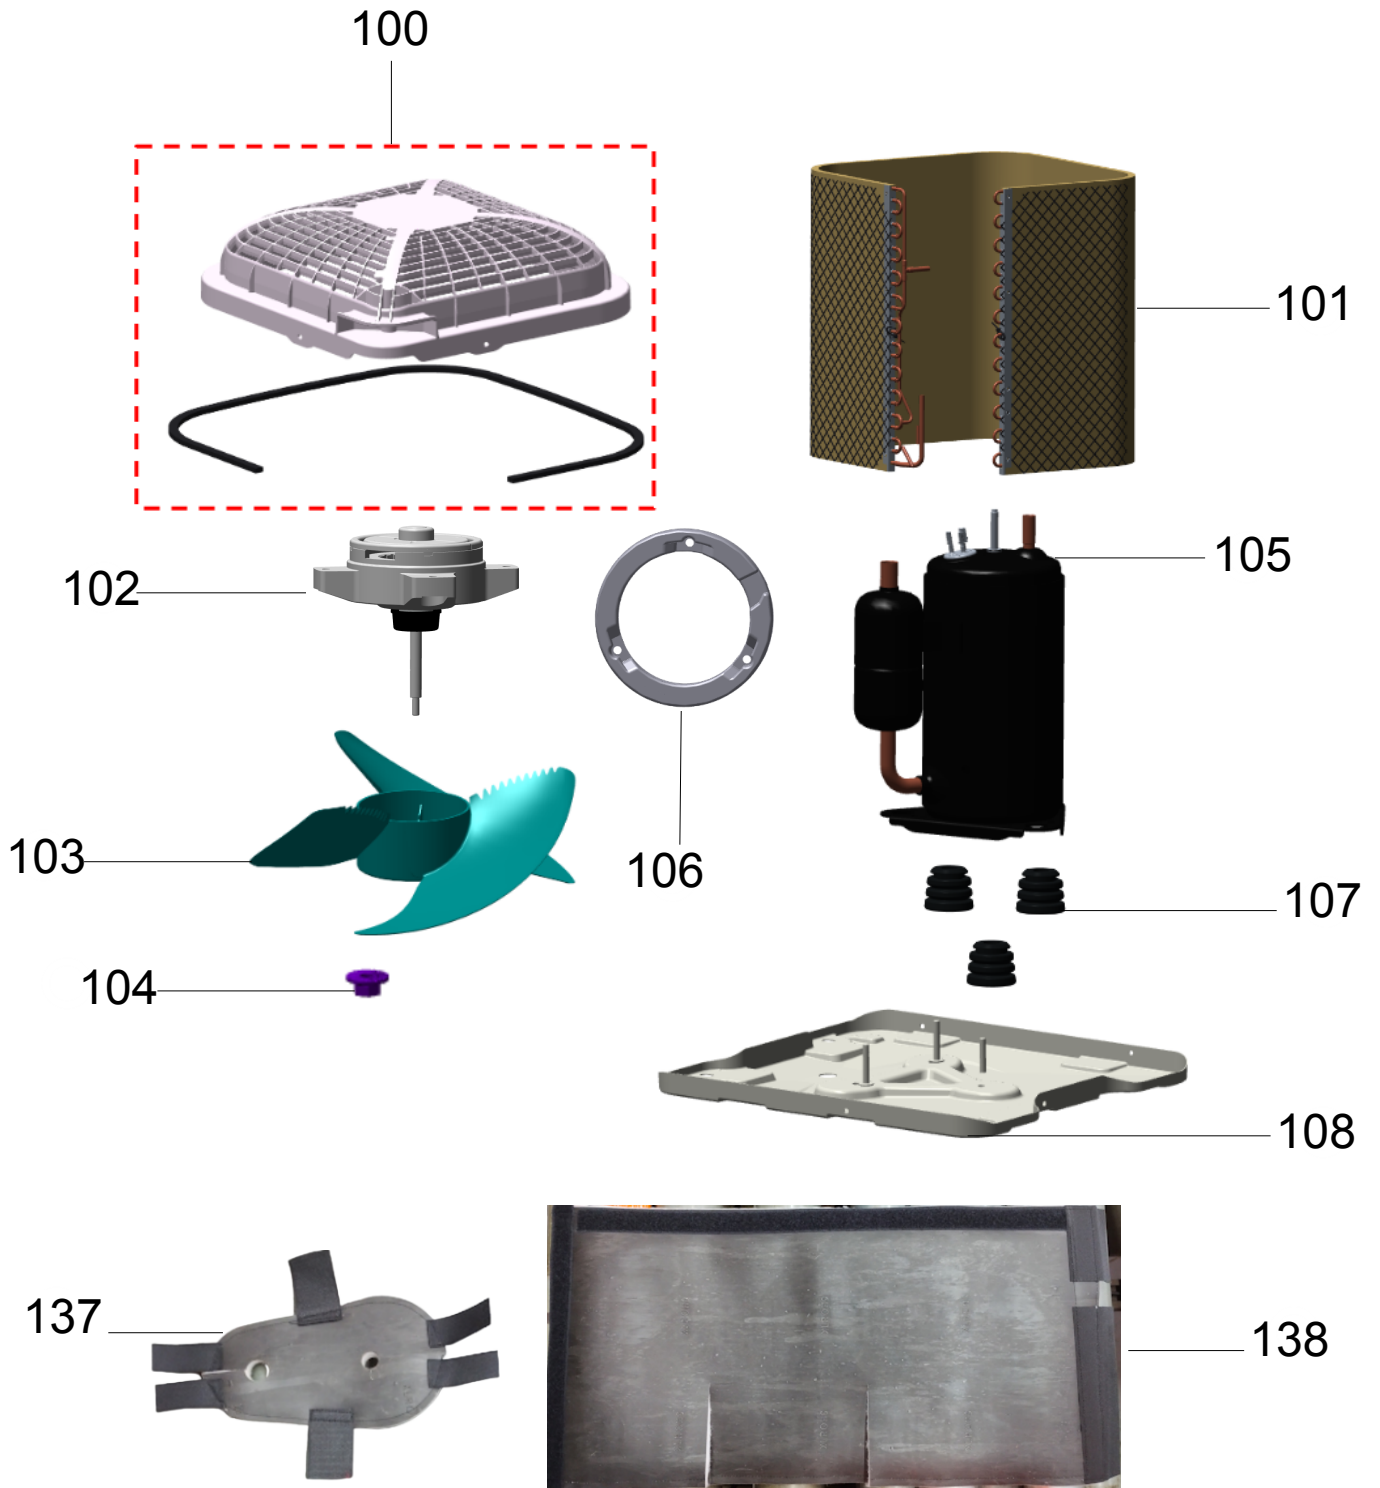

Vista Explodida do Produto

Motivo	Lançamento	Em caso de dúvida, entre em contato com o CDP Códigos através de uma Solicitação de Serviços no CRM
Modelo do Produto	CBS09CB	
Categoria do Produto	Condicionador de Ar-Split	
Marcas do Produto	Consul	

Vista Explodida do Produto

Vista Explodida do Produto

Vista Explodida do Produto

121

122

123

124

131