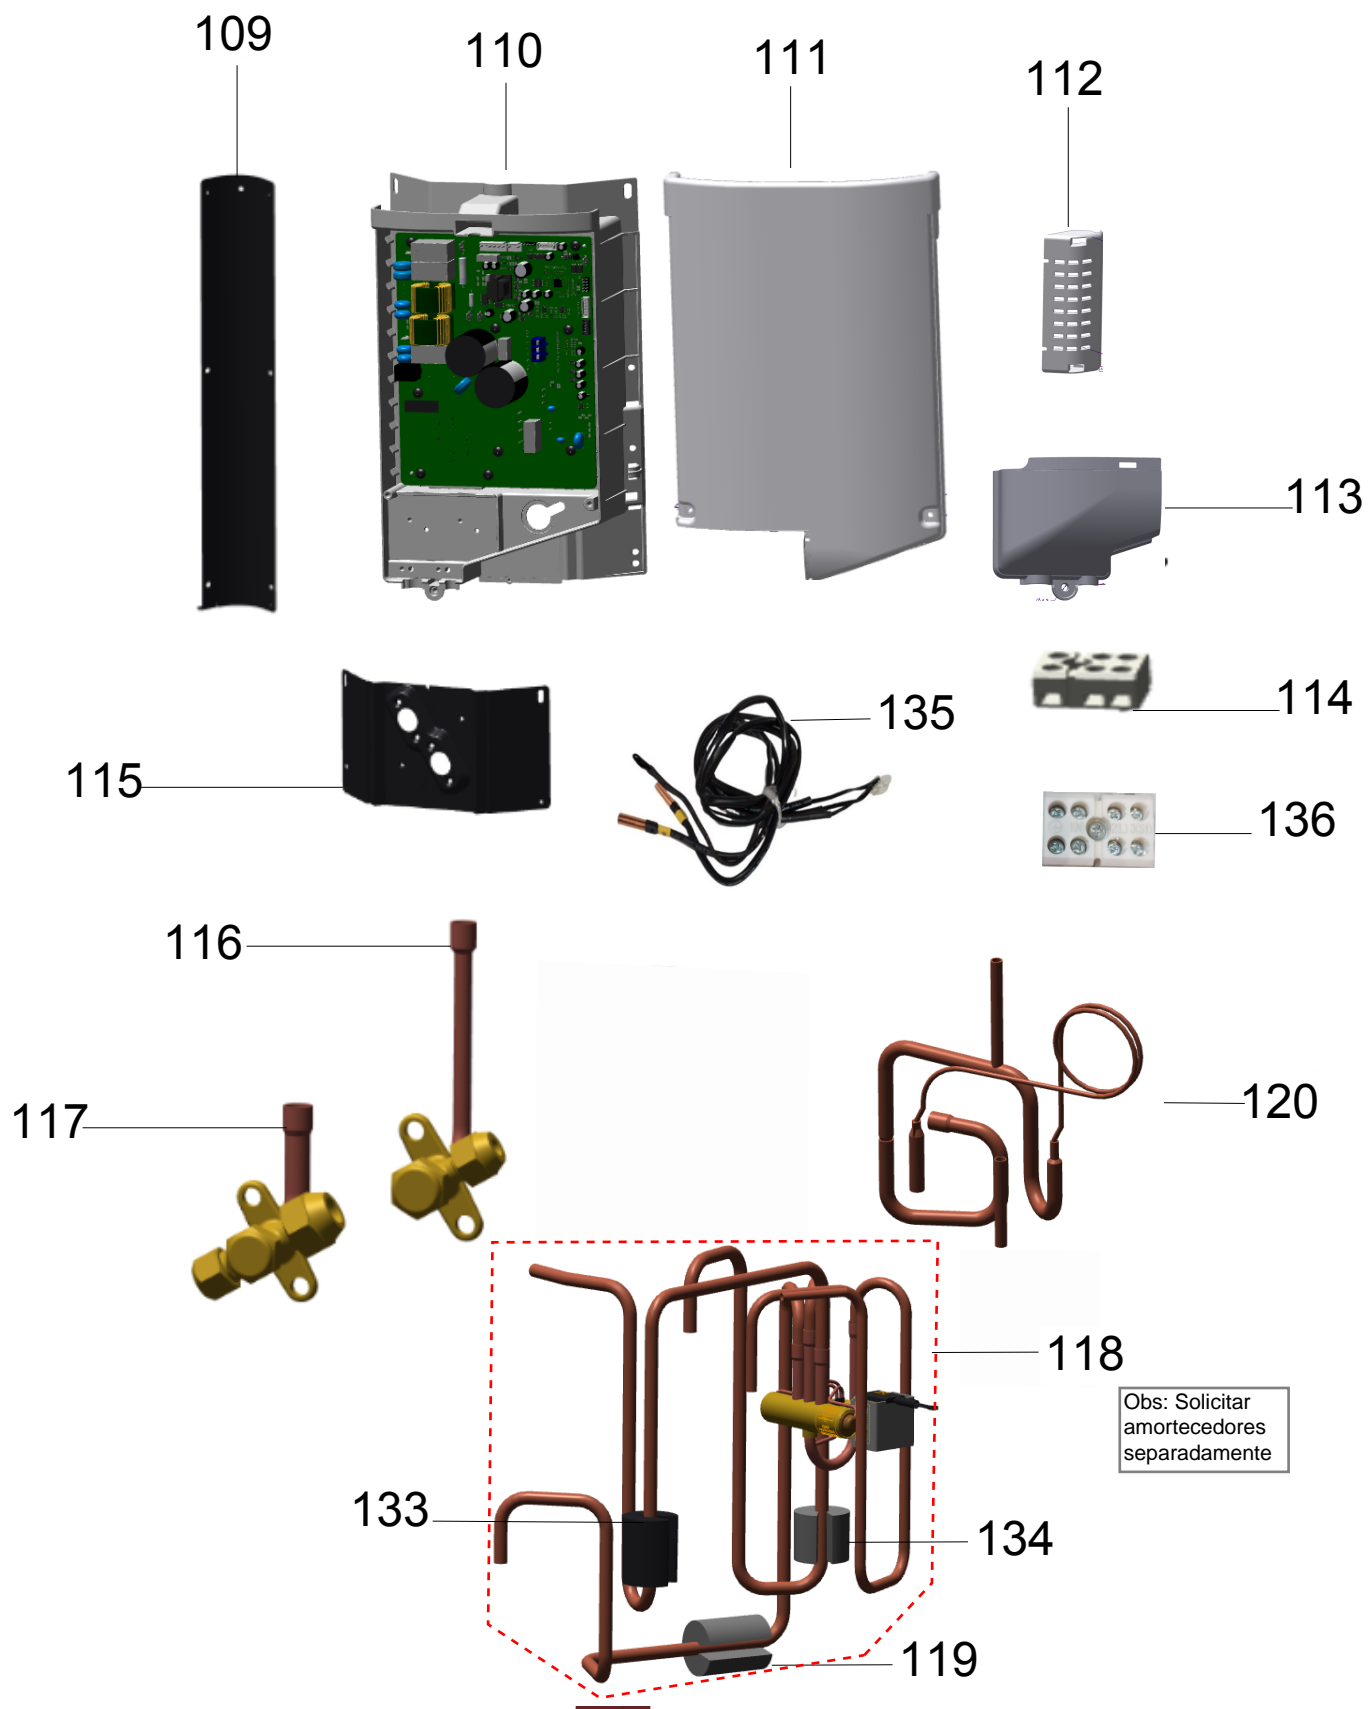

Vista Explodida do Produto

Motivo	Lançamento	Em caso de dúvida, entre em contato com o CDP Códigos através de uma Solicitação de Serviços no CRM
Modelo do Produto	CBS09CB	
Categoria do Produto	Condicionador de Ar-Split	
Marcas do Produto	Consul	

Vista Explodida do Produto

Vista Explodida do Produto

Vista Explodida do Produto

121

122

123

124

131