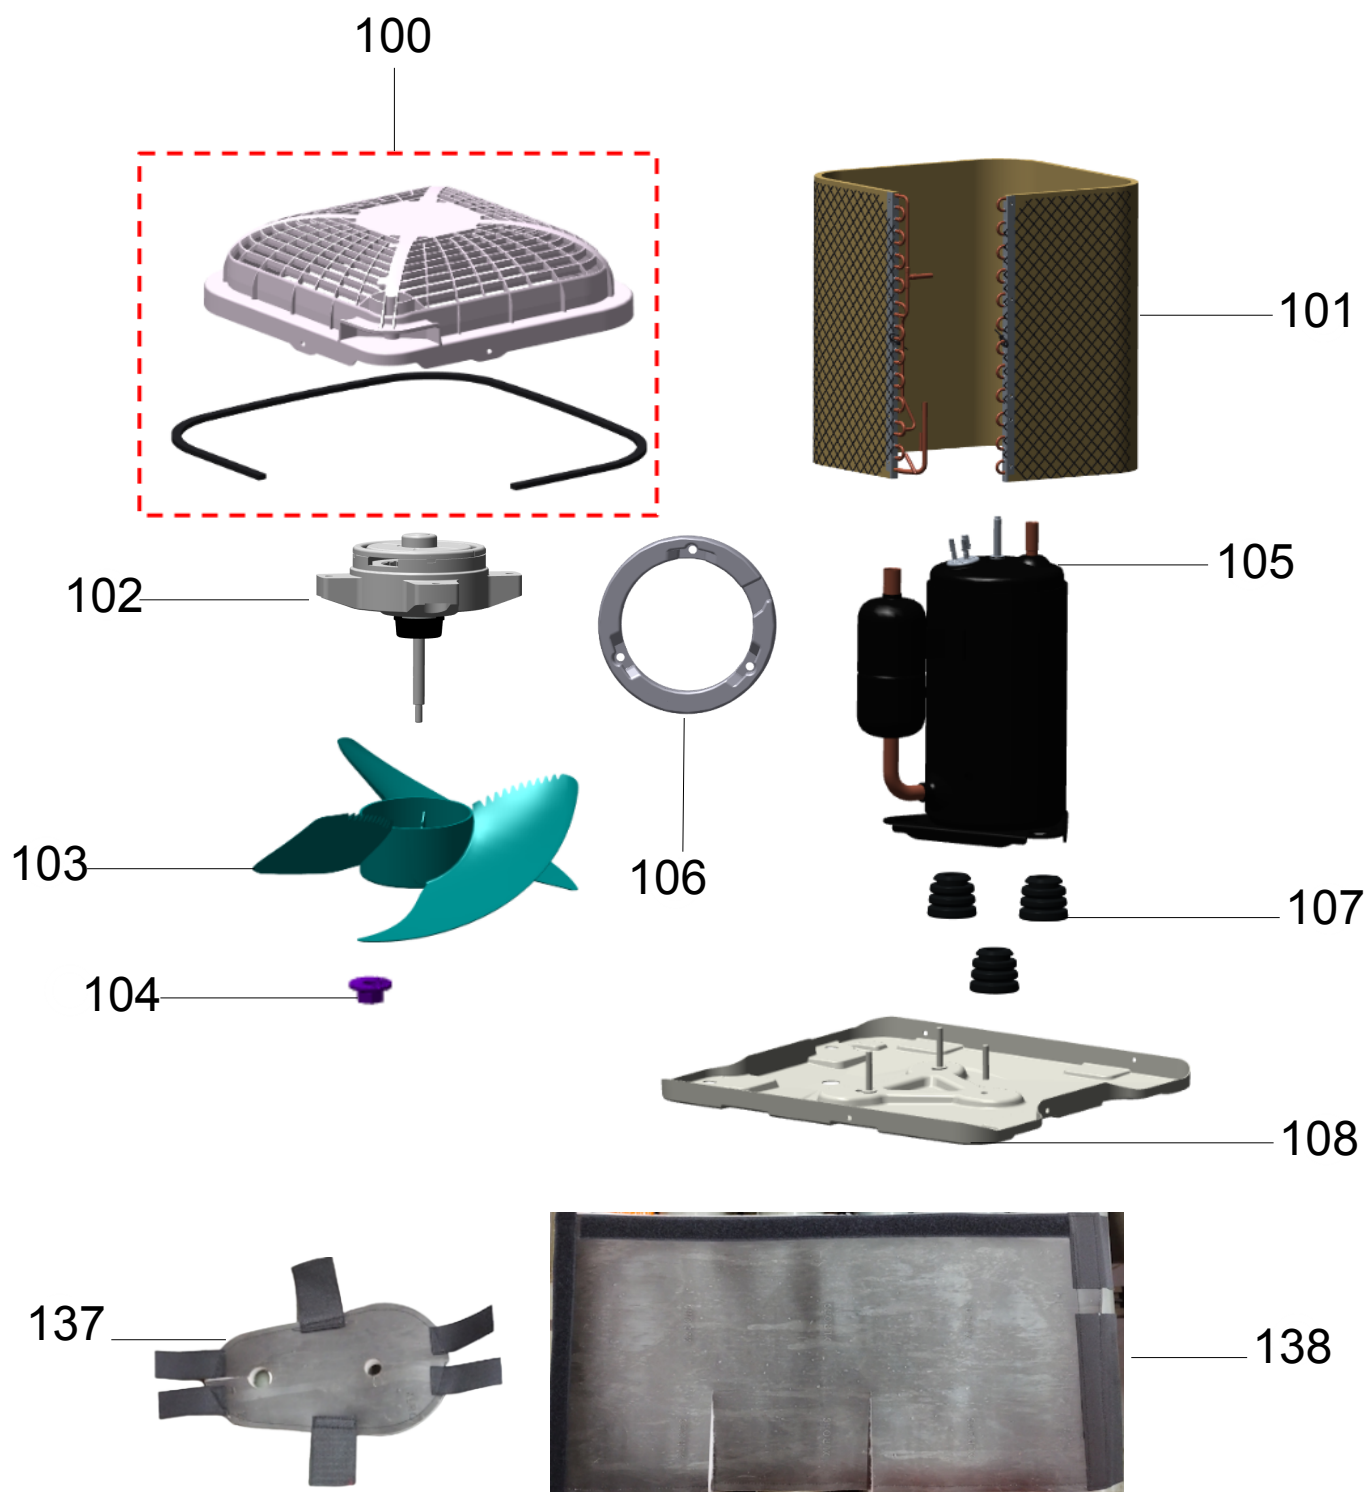

Vista Explodida do Produto

Motivo	Lançamento	Em caso de dúvida, entre em contato com o CDP Códigos através de uma Solicitação de Serviços no CRM
Modelo do Produto	CBS12CB	
Categoria do Produto	Condicionador de Ar-Split	
Marcas do Produto	Consul	

Vista Explodida do Produto

Vista Explodida do Produto

Vista Explodida do Produto