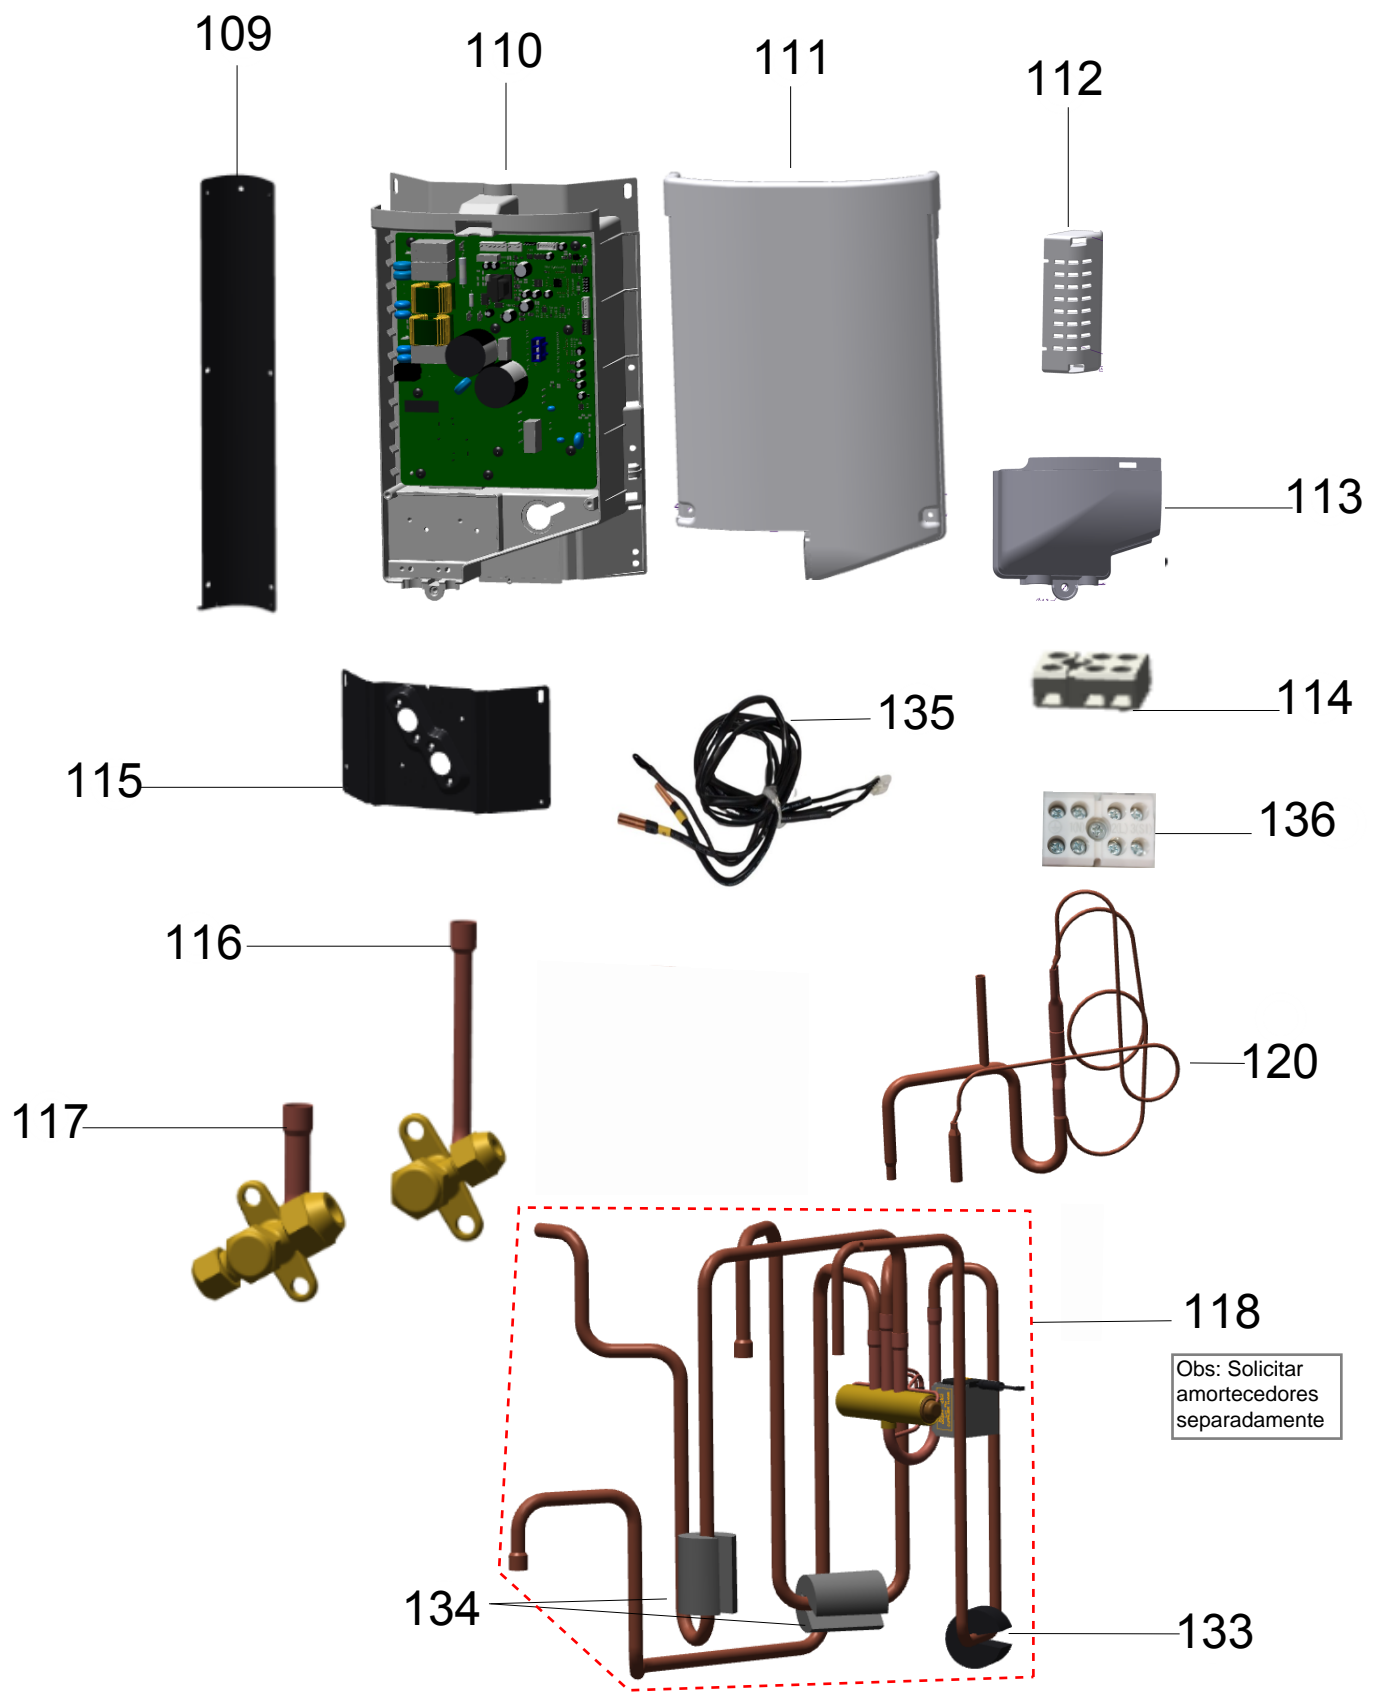

Vista Explodida do Produto

Motivo	Lançamento	Em caso de dúvida, entre em contato com o CDP Códigos através de uma Solicitação de Serviços no CRM
Modelo do Produto	CBS12CB	
Categoria do Produto	Condicionador de Ar-Split	
Marcas do Produto	Consul	

Vista Explodida do Produto

Vista Explodida do Produto

Vista Explodida do Produto