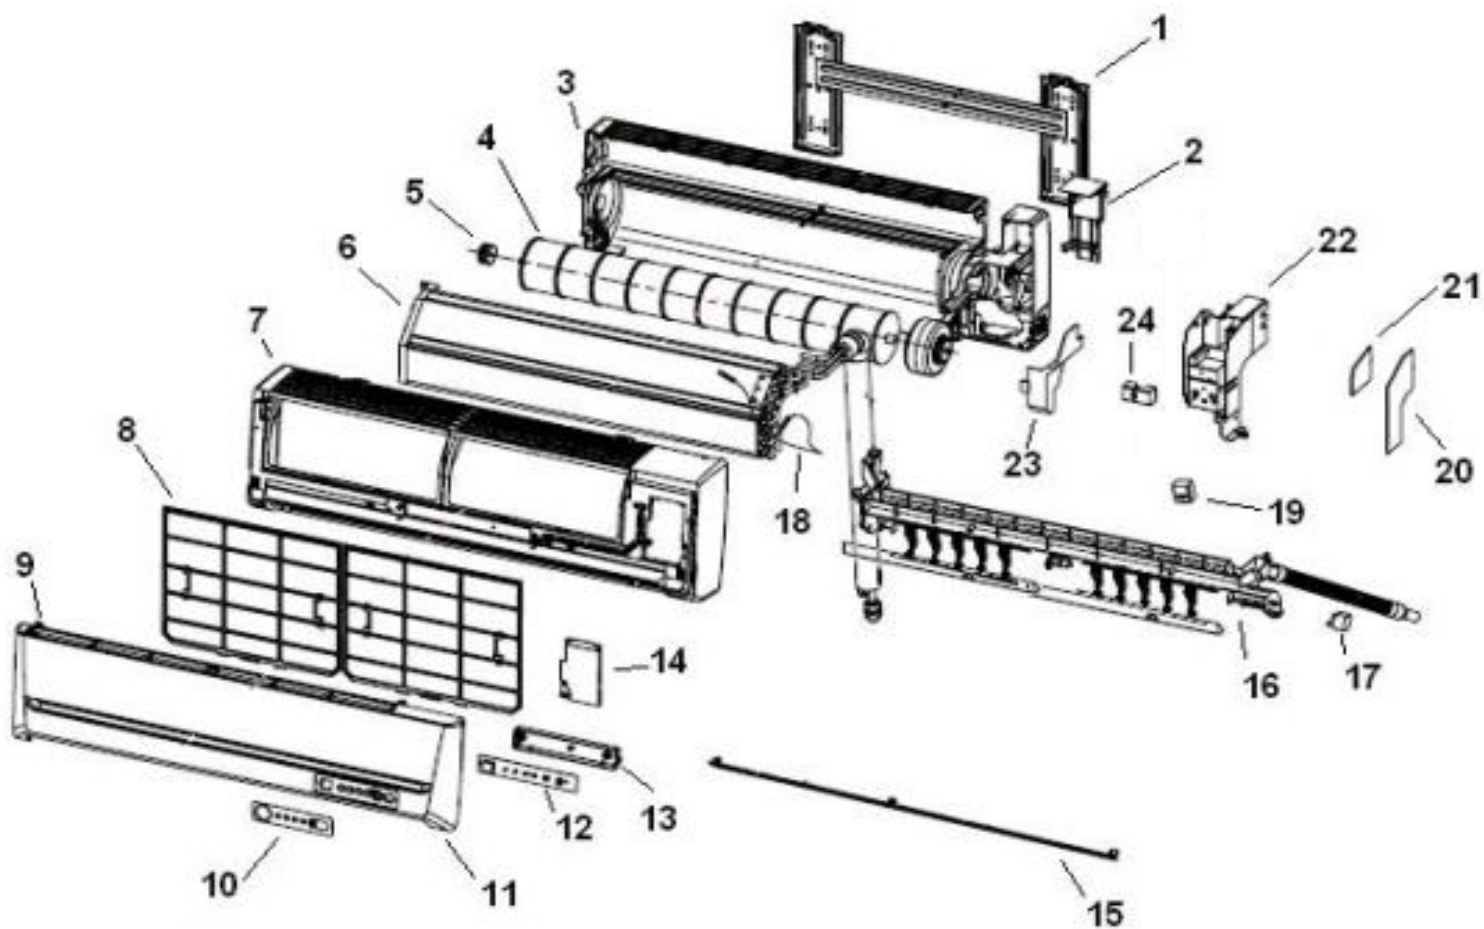

**CATÁLOGO DE PEÇAS**

**Consul**

**CONDICIONADOR DE AR SPLIT**

**CBU07BB**

<i>Nº ALT.</i>	<i>DATA</i>	<i>MOTIVO</i>	<i>RESP.</i>	<i>APROV.</i>
00	25.08.10	Lançamento Condicionador de Ar Split Linha "Bem Estar" versão B	Alexandre Carneiro	Giancarlo Pallini

CBU07BB

REF	IMAGEM/DESENHO	DESCRIÇÃO
25		CONTROLE REMOTO

26		MOTOR 220V
27		SUPORTE DO SENSOR
28		CLIQUE DO TERMISTOR
29		EMBALAGEM SACO PLASTICO
30		CALCO EPS DIR
31		CALCO EPS ESQ
32		EMBALAGEM PAPELÃO ONDULADO