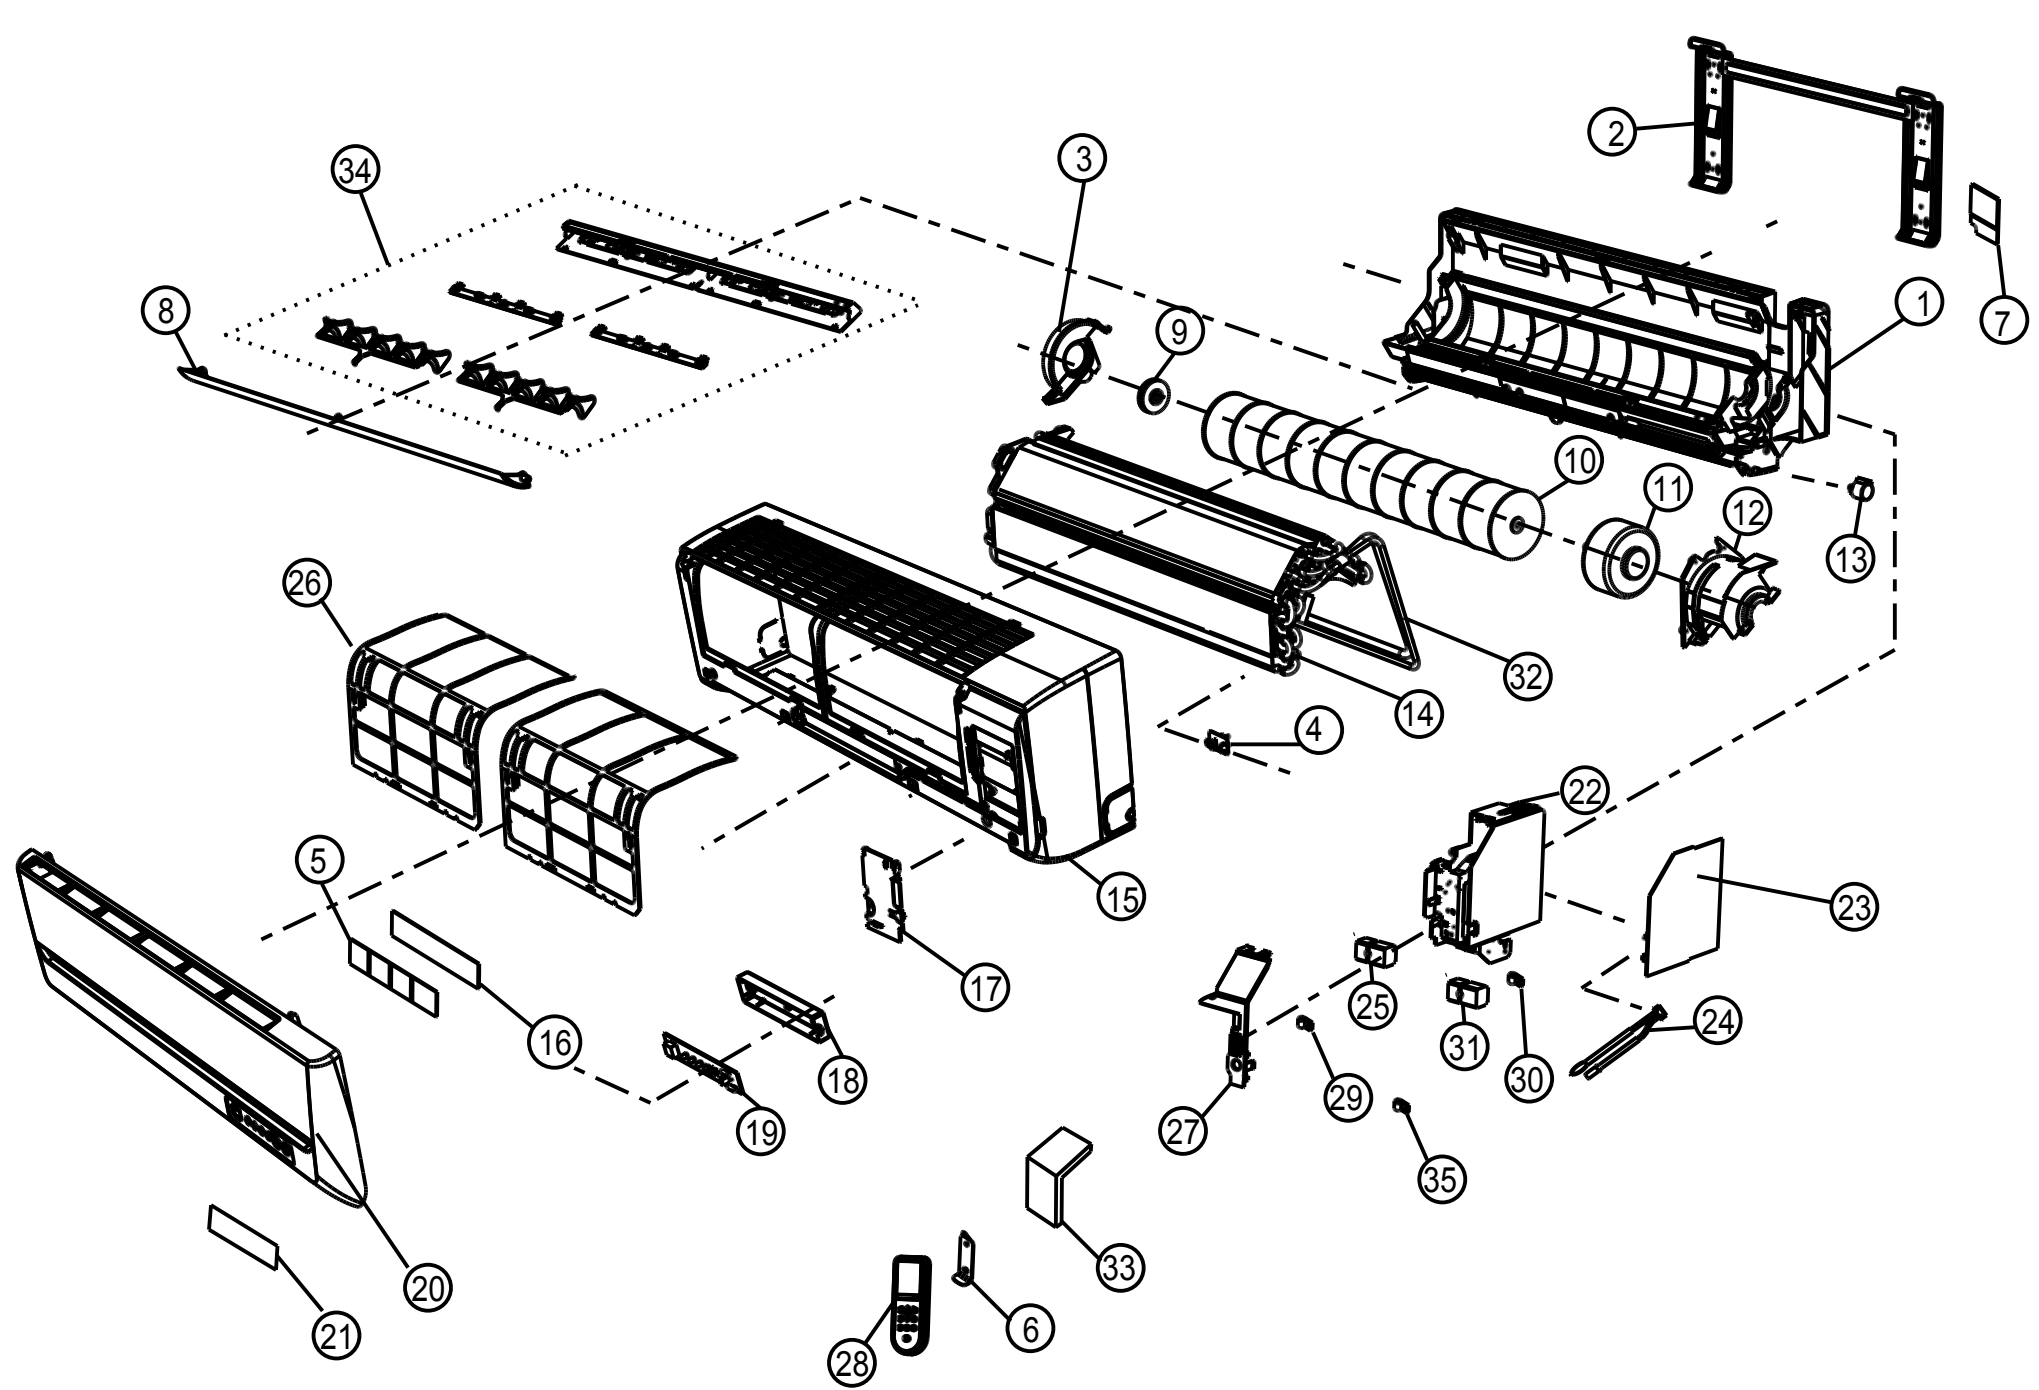

CATÁLOGO DE PEÇAS

CONDICIONADOR DE AR SPLIT

CBU07CBBNA

Revisão	Motivo	Páginas Alteradas	Elaborado Por	Revisado Por	Data
00	LANÇAMEN TO	TODAS	SUSY DIRANI	PROCESSOS TÉCNICO	1/10/12

REF	IMAGEM/DESENHO	DESCRIÇÃO
36		CORDAO DE ALIMENTACAO SEM PLUGUE BRANCO
37		ISOLACAO TERMICA DA TUBULACAO
38		DRENO - 1227300
39		VEDACAO DO DRENO DE BORRACHA -1227366
40		SEPARADOR DE AGUA DO EVAPORADOR
41		PARAFUSO

42		CLIPE DO TERMISTOR
43		EMBALAGEM SACO PLASTICO
44		EMBALAGEM PAPELÃO ONDULADO
45		EMBALAGEM EPS LAT
46		AVISO DE CHOQUE ELETRICO
47		MANUAL DE INSTRUCAO Kit

48		FUSIVEL DE VIDRO 3,15 A
49		PORCA 3/8
50		PORCA 1/4
51		CAIXA DE COMANDO DE PLASTICO
52		TAMPA DE ACO DA CAIXA DE COMAND
53		TAMPA DE PLASTICO DA CAIXA DE COMAND
54		CAIXA DE COMANDO DE METAL

55		PRESILHA DO TERMISTOR - 1301100
56		EMBALAGEM SACO PLASTICO DO CONTROLE
57		ABRACADEIRA DE PARAFUSO DA FIACAO
58		TAMPA DE PLASTICO DO MOTOR
59		TUBO DE DESCARGA DE COBRE DO EVAPORADOR
60		MANGUEIRA DRENO DIA19MM COM650MM