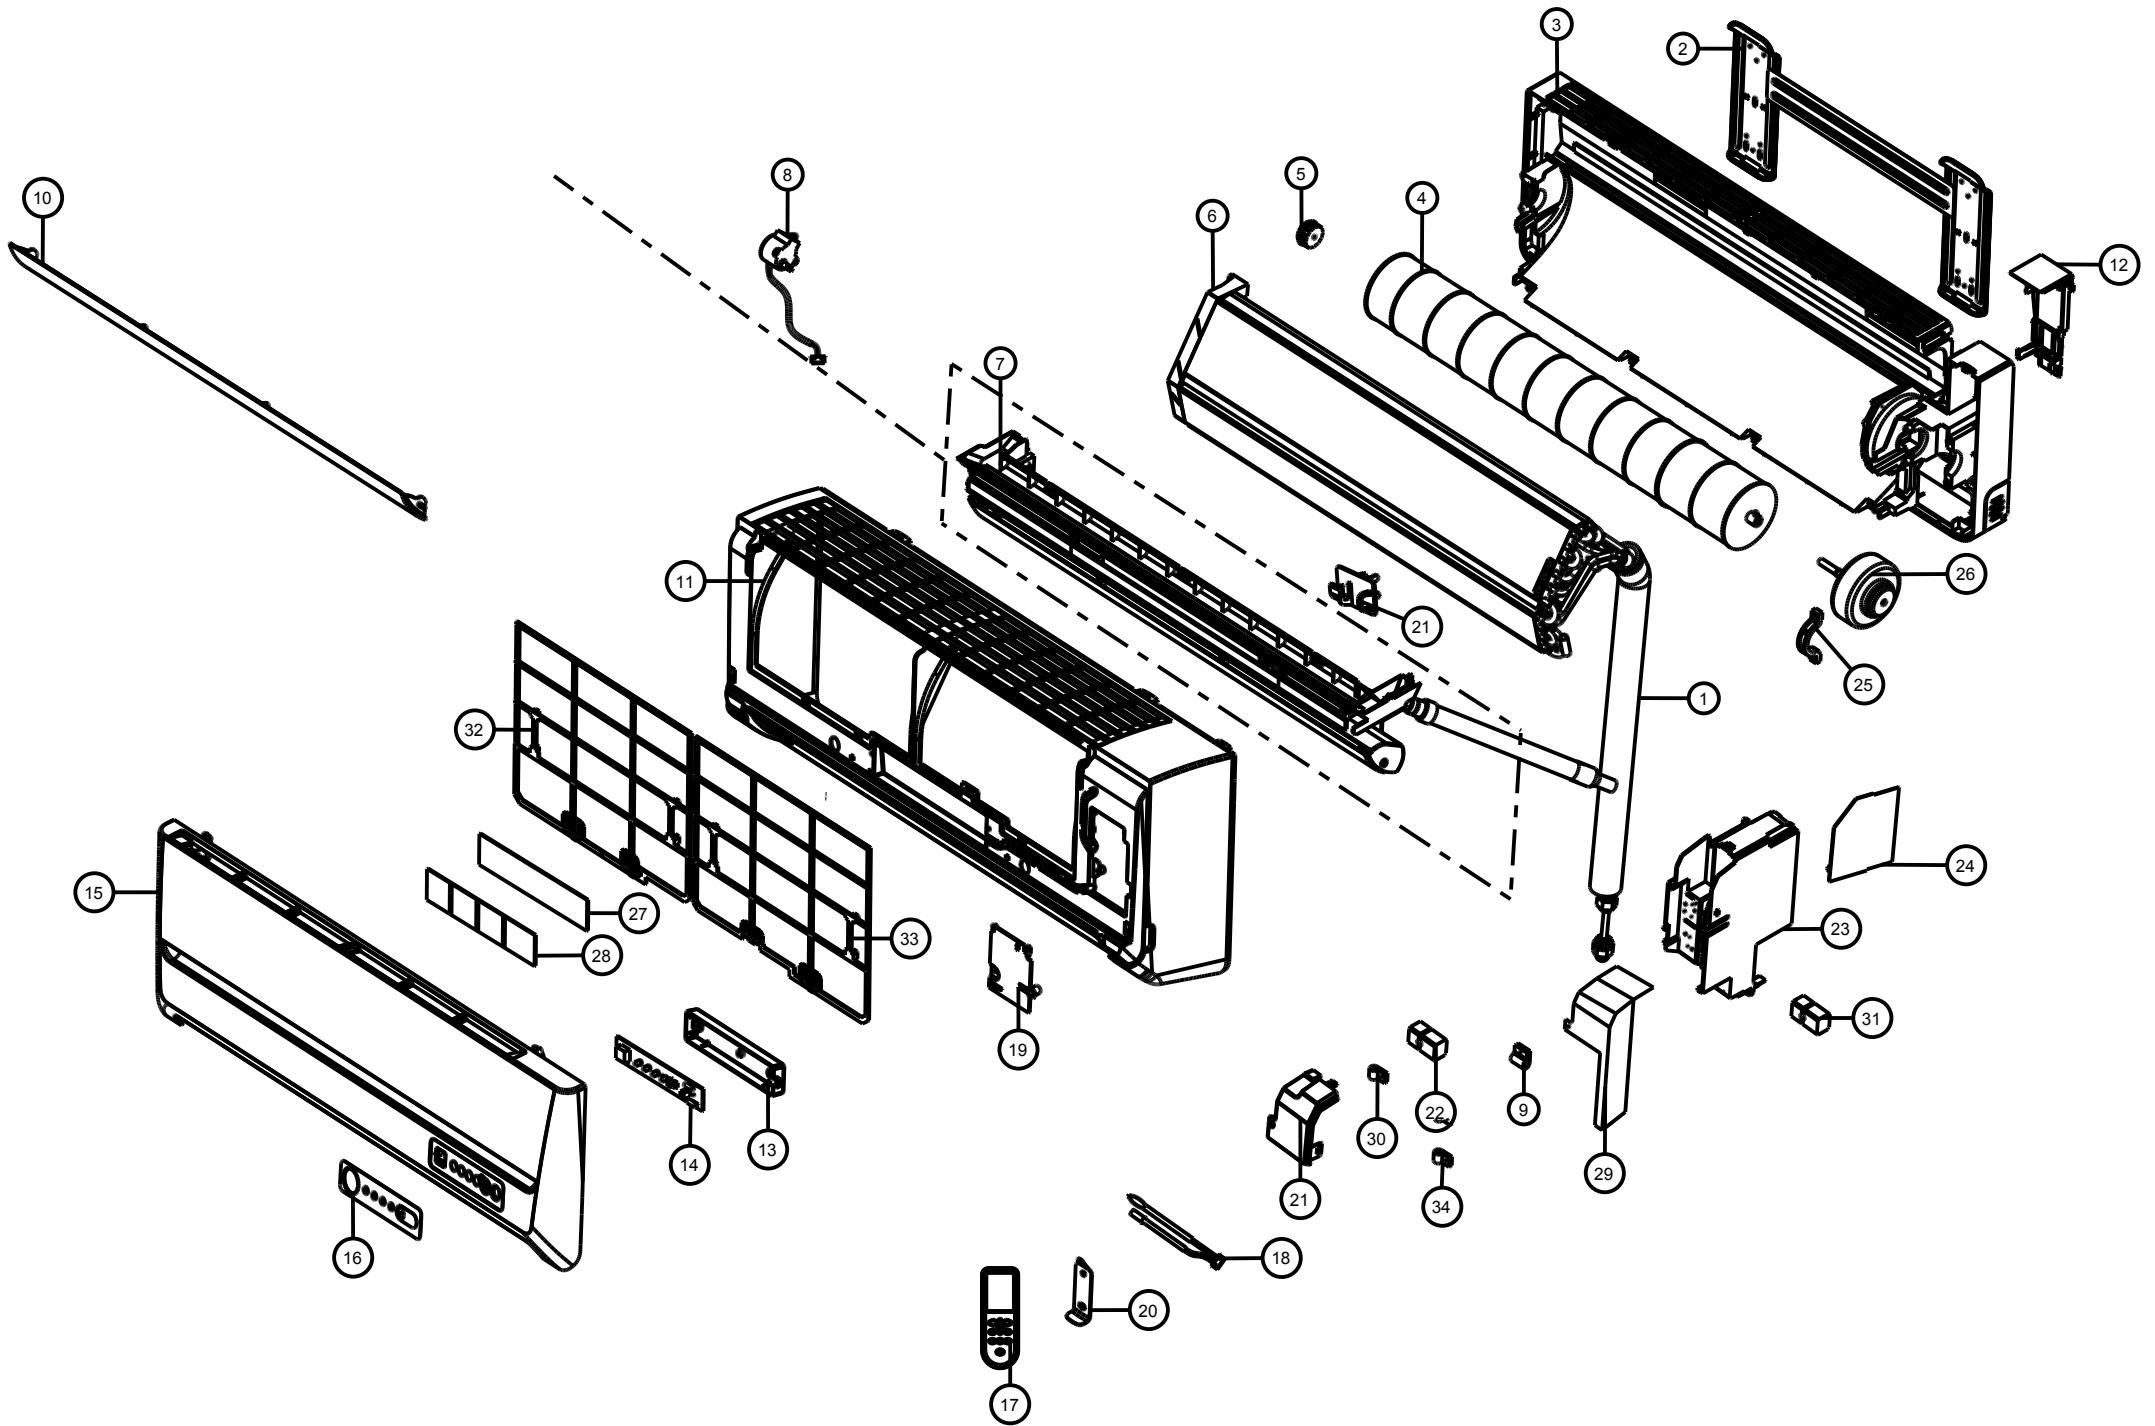

## CONDICIONADOR DE AR SPLIT

CBU12CBBNA

Revisão	Motivo	Páginas Alteradas	Elaborado Por	Revisado Por	Data
00	LANÇAMEN TO	TODAS	SUSY DIRANI	PROCESSOS TÉCNICO	1/10/12

REF	IMAGEM/DESENHO	DESCRIÇÃO
35		CORDAO DE ALIMENTACAO SEM PLUGUE BRANCO
36		AVISO DE CHOQUE ELETRICO
37		MANUAL DE INSTRUCAO Kit
38		ISOLACAO TERMICA DA TUBULACAO
39		DEFLETOR DE AGUA DO EVAPORADOR
40		EMBALAGEM PAPELAO ONDULADO

54		PORCA 3/8
55		PORCA 1/4