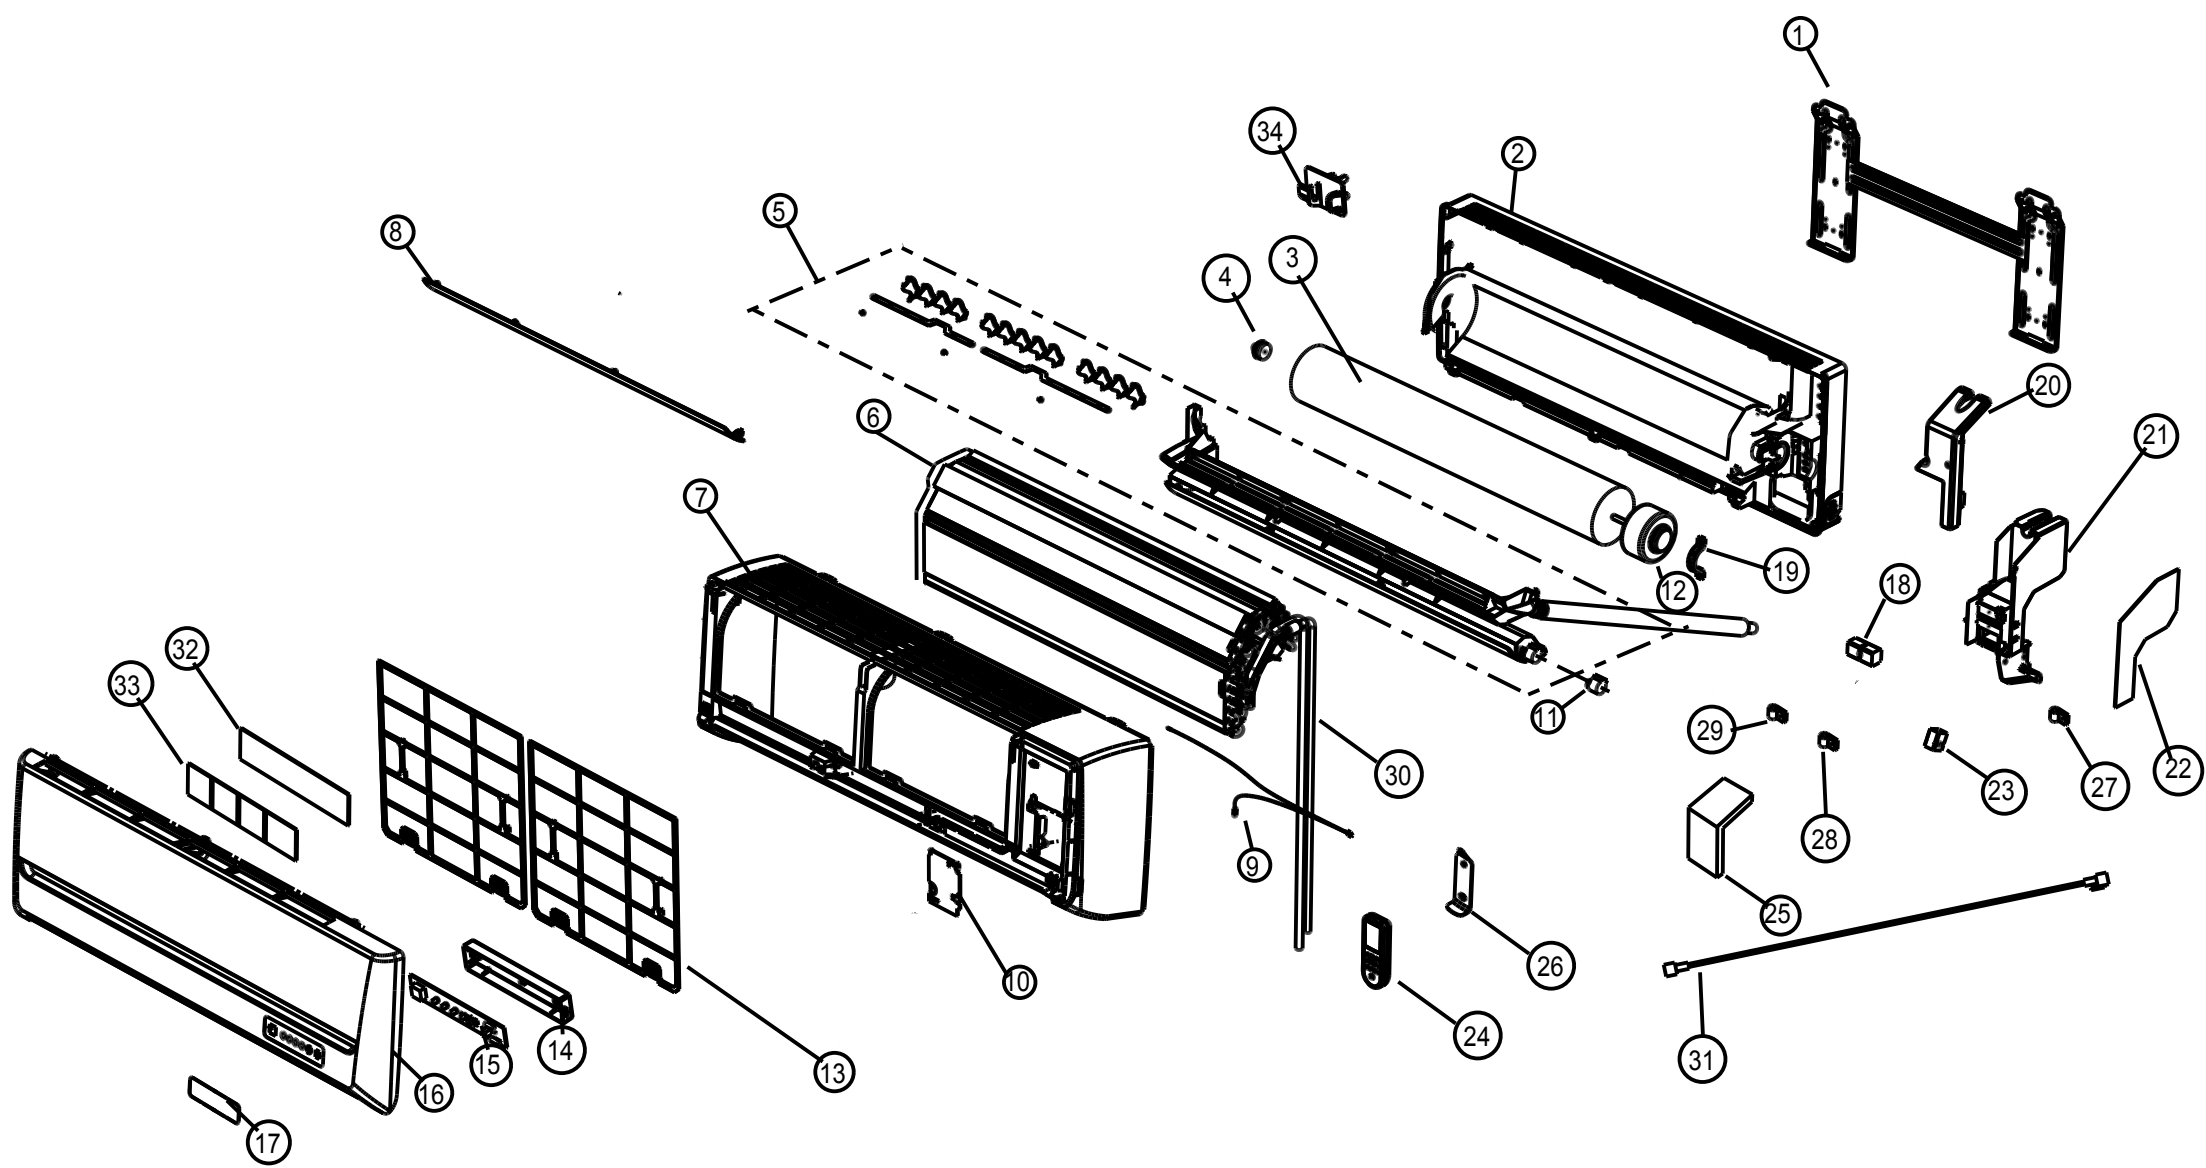

CATÁLOGO DE PEÇAS

CONDICIONADOR DE AR SPLIT

CBU18CBBNA

Revisão	Motivo	Páginas Alteradas	Elaborado Por	Revisado Por	Data
00	LANÇAMEN TO	TODAS	SUSY DIRANI	PROCESSOS TÉCNICO	1/10/12

REF	IMAGEM/DESENHO	DESCRIÇÃO
35	 <p>ADVERTÊNCIA Risco de Choque Elétrico</p> <p>Este aparelho deverá ser reparado somente por pessoal técnico devidamente qualificado. Sempre o plugue da tomada antes de realizar qualquer manutenção no produto. Manuseie as partes ou componentes antes de ligar o produto. Não remova o abastecimento do produto. Ligue o abastecimento do produto a um terra elétrico. Não use aparelhos com 110V. Não toque em partes metálicas ou não isoladas de vidro, metal ou choque elétrico.</p>	AVISO DE CHOQUE ELÉTRICO
36		MANUAL DE INSTRUÇÃO Kit
37		GAXETA EMB DA TUBULACAO UNIT
38		CAPA TRASEIRA DO EVAPORADOR
39		EMBALAGEM PAPELÃO ONDULADO
40		CALCO EPS DIR

41		CALCO EPS ESQ
42		CLIPE
43		CAIXA DE COMANDO DE METAL
44		TAMPA DE PLASTICO DA CAIXA DE COMAND
45		ESPACADOR DA BORNEIRA
46		TAMPAO DOS PARAFUSOS BRANCO
47		PARAFUSO

48		CLIQUE DO TERMISTOR
49		EMBALAGEM SACO PLASTICO DO CONTROLE
50		TAMPA DE ACO DO COND
51		PAINEL DE CONTROLE BRANCO PAINEL DEC
52		SUPORTE DE INSTALACAO DO COND
53		TUBO DE SAIDA 5/8
54		TUBO DE DESCARGA 1/4

55		RECIPIENTE DE EVAPORACAO
56		PRESILHA DO TERMISTOR - 1301100
57		FUSIVEL DE VIDRO 3,15 A
58		PORCA 3/8
59		PORCA 1/4