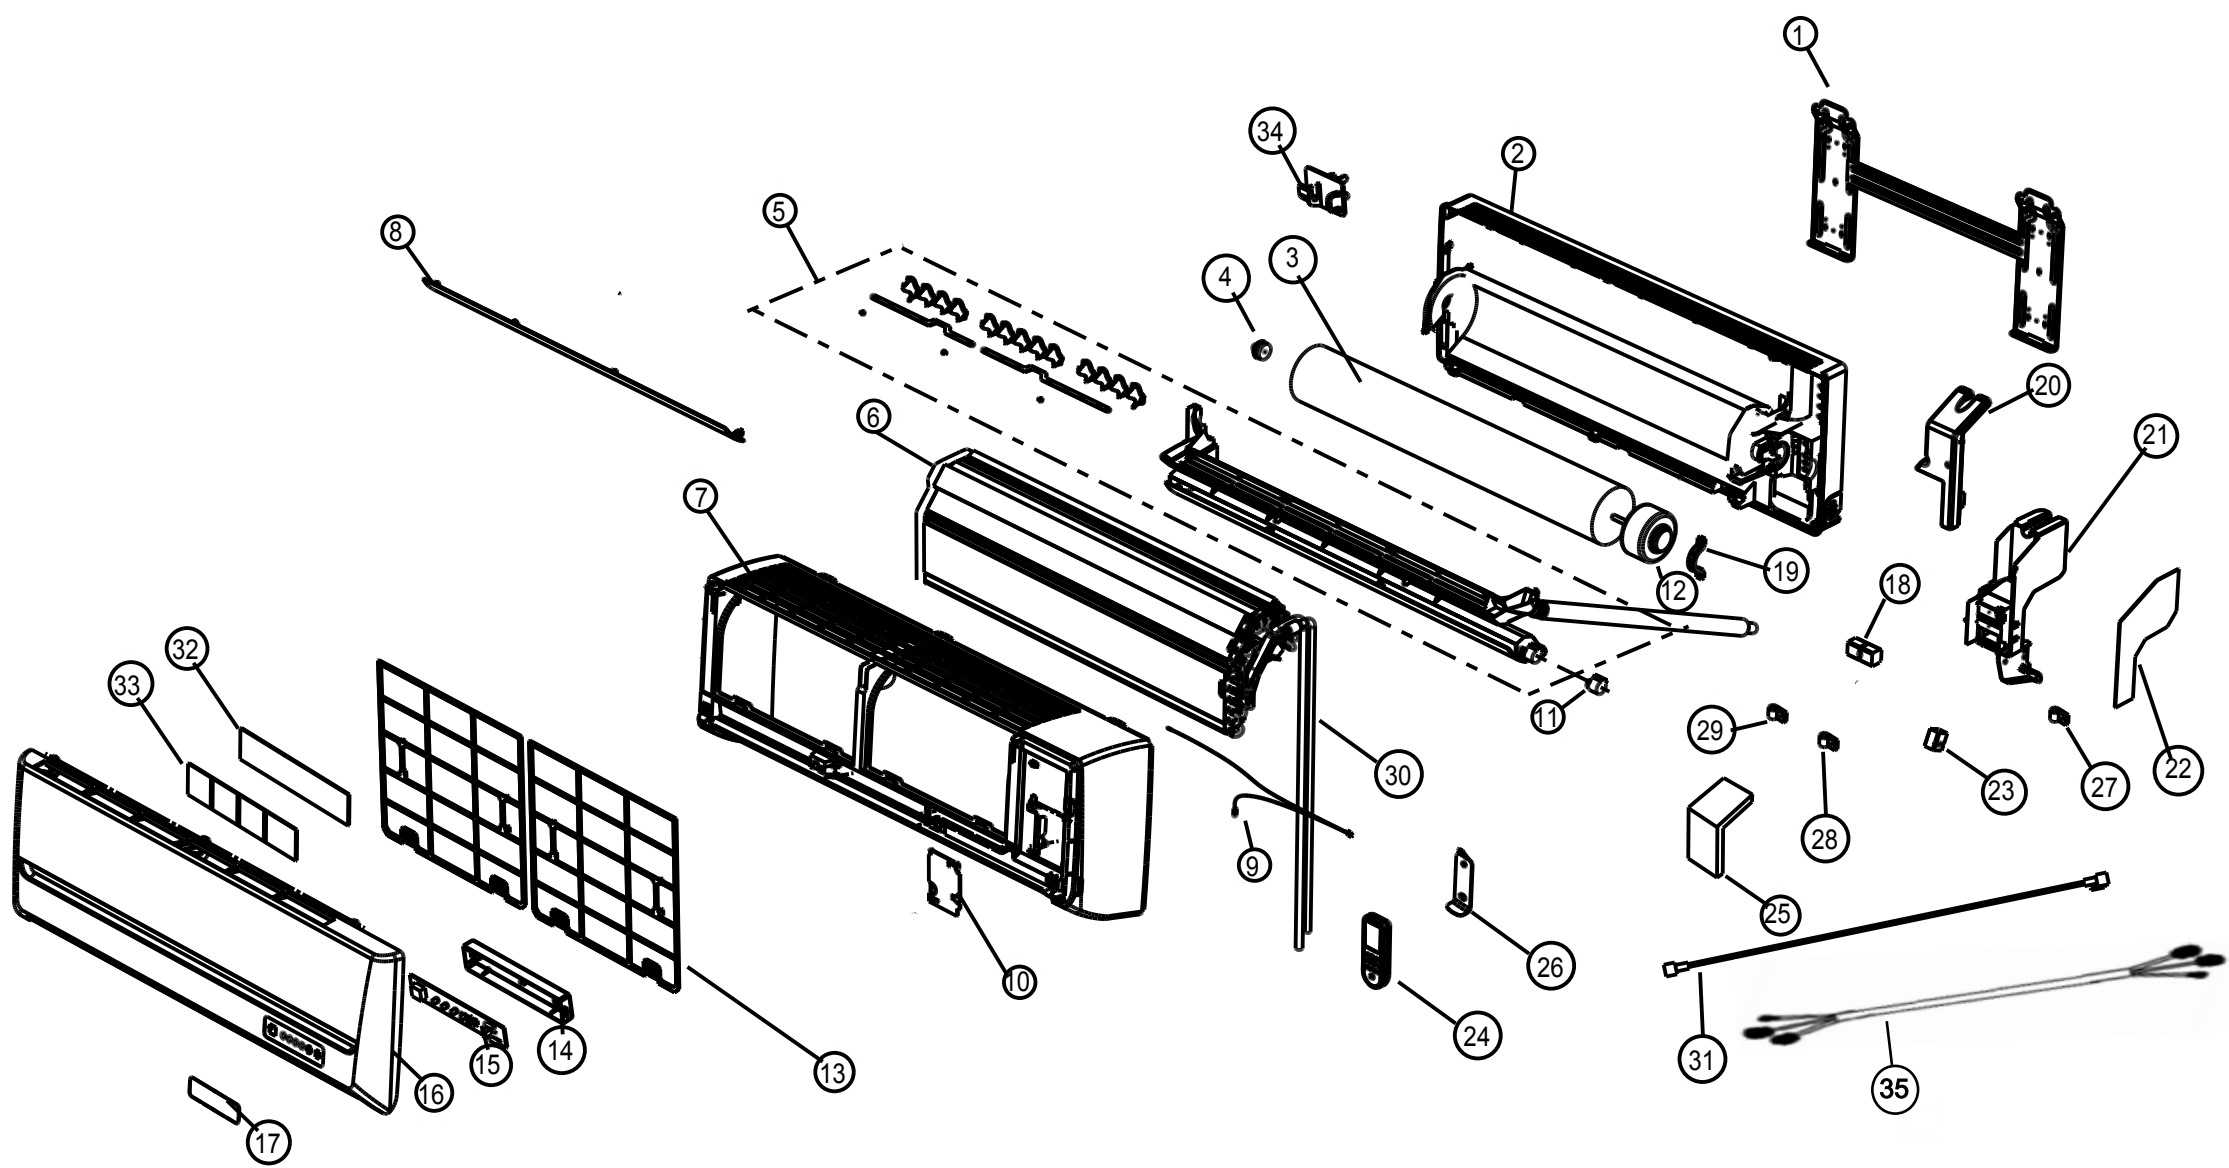

CATÁLOGO DE PEÇAS

CONDICIONADOR DE AR SPLIT

CBU18DBBNA

Revisão	Motivo	Páginas Alteradas	Elaborado Por	Revisado Por	Data
00	LANÇAMENTO	TODAS	SUSY DIRANI	PROCESSOS TÉCNICO	1/10/12
01	Acrescentar cabo de alimentação	02	119952		09/01/17

REF	IMAGEM/DESENHO	DESCRIÇÃO
36		AVISO DE CHOQUE ELETRICO
37		MANUAL DE INSTRUCAO Kit
38		GAXETA EMB DA TUBULACAO UNIT
39		CAPA TRASEIRA DO EVAPORADOR
40		EMBALAGEM PAPELAO ONDULADO
41		CALCO EPS DIR
42		CALCO EPS ESQ

43		CLIQUE
44		CAIXA DE COMANDO DE METAL
45		TAMPA DE PLASTICO DA CAIXA DE COMAND
46		ESPACADOR DA BORNEIRA
47		TAMPAO DOS PARAFUSOS BRANCO
48		PARAFUSO

49		CLIQUE DO TERMISTOR
50		PAINEL DE CONTROLE BRANCO PAINEL DEC
51		SUPORTE DE INSTALACAO DO COND
52		TUBO DE SAIDA 5/8
53		TUBO DE DESCARGA 1/4
54		RECIPIENTE DE EVAPORACAO
55		PRESILHA DO TERMISTOR - 1301100