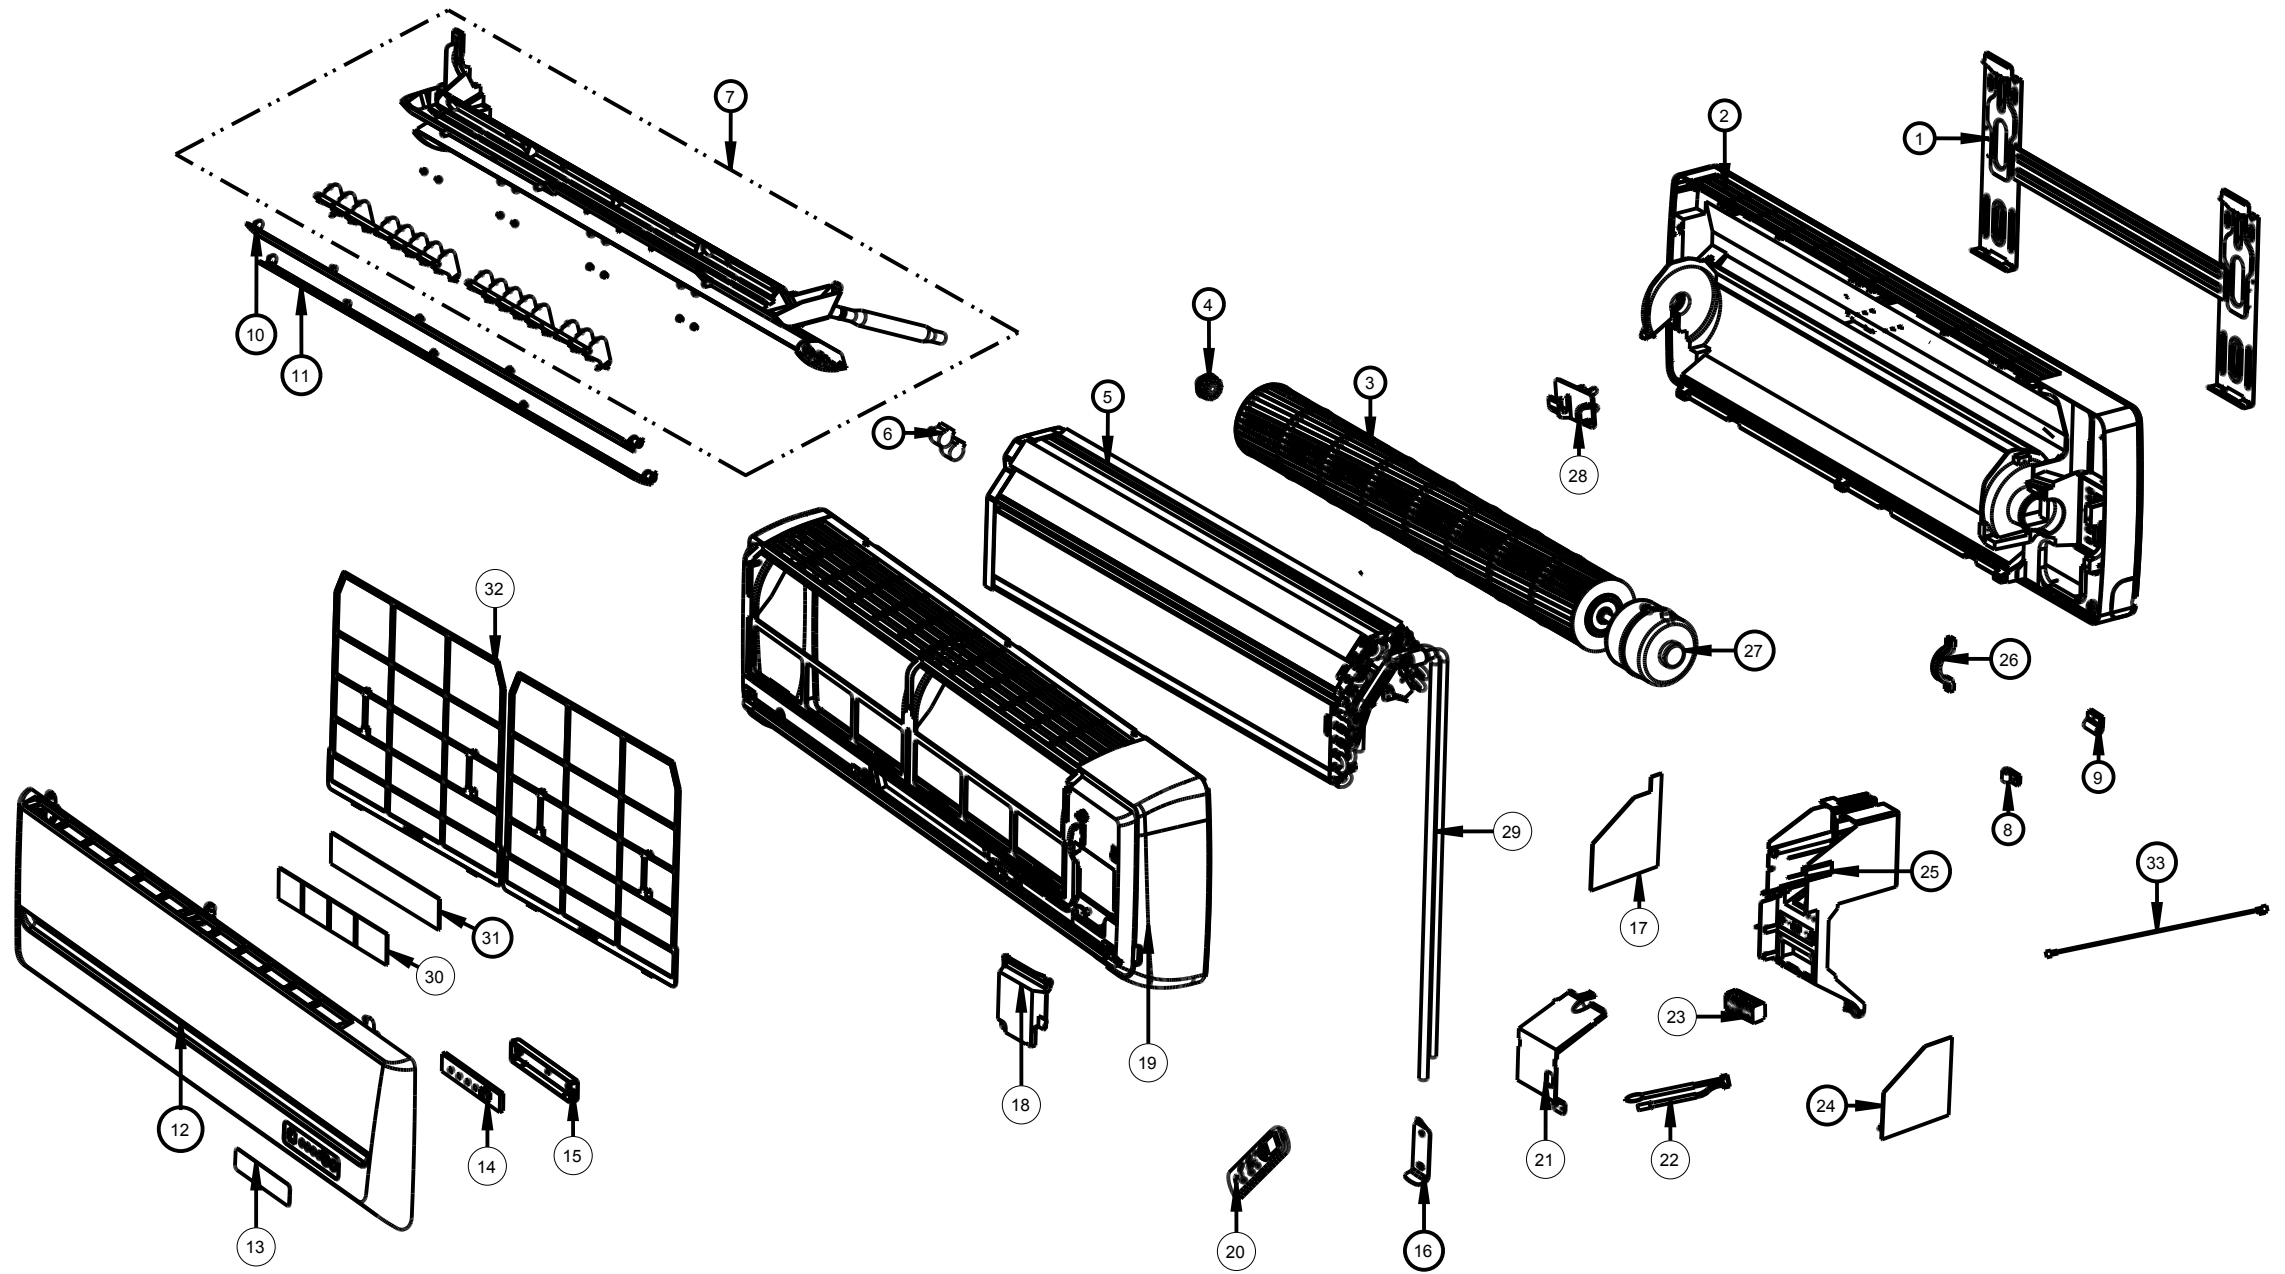

CATÁLOGO DE PEÇAS

CONDICIONADOR DE AR SPLIT

CBU22CBBNA

Revisão	Motivo	Páginas Alteradas	Elaborado Por	Revisado Por	Data
00	LANÇAMEN TO	TODAS	SUSY DIRANI	PROCESSOS TÉCNICO	1/10/12

REF	IMAGEM/DESENHO	DESCRIÇÃO
34		AVISO DE CHOQUE ELETRICO
35		MANUAL DE INSTRUCAO Kit
37		GAXETA EMB DA TUBULACAO UNIT
38		CLIPES
39		DRENO - 1227300
40		VEDACAO DO DRENO DE BORRACHA -1227366

41		CAPA TRASEIRA DO EVAPORADOR
42		PAINEL DE CONTROLE BRANCO PAINEL DEC
43		EMBALAGEM PAPELÃO ONDULADO
44		EMBALAGEM SACO PLÁSTICO
45		CALÇO EPS ESQ
46		CALÇO EPS DIR

47		TAMPA DE ACO DA CAIXA DE COMAND
48		CAIXA DE COMANDO DE METAL
49		ESPACADOR DA BORNEIRA
50		CLIFE DO TERMISTOR
51		PARAFUSO
52		EMBALAGEM SACO PLASTICO DO CONTROLE
53		TUBO DE SUCCAO

54		Tubo entrada unidade interna 3/8-1437308
55		PRESILHA DO TERMISTOR - 1301100
56		FUSIVEL DE VIDRO 3,15 A
57		PORCA 3/8
58		PORCA 1/4