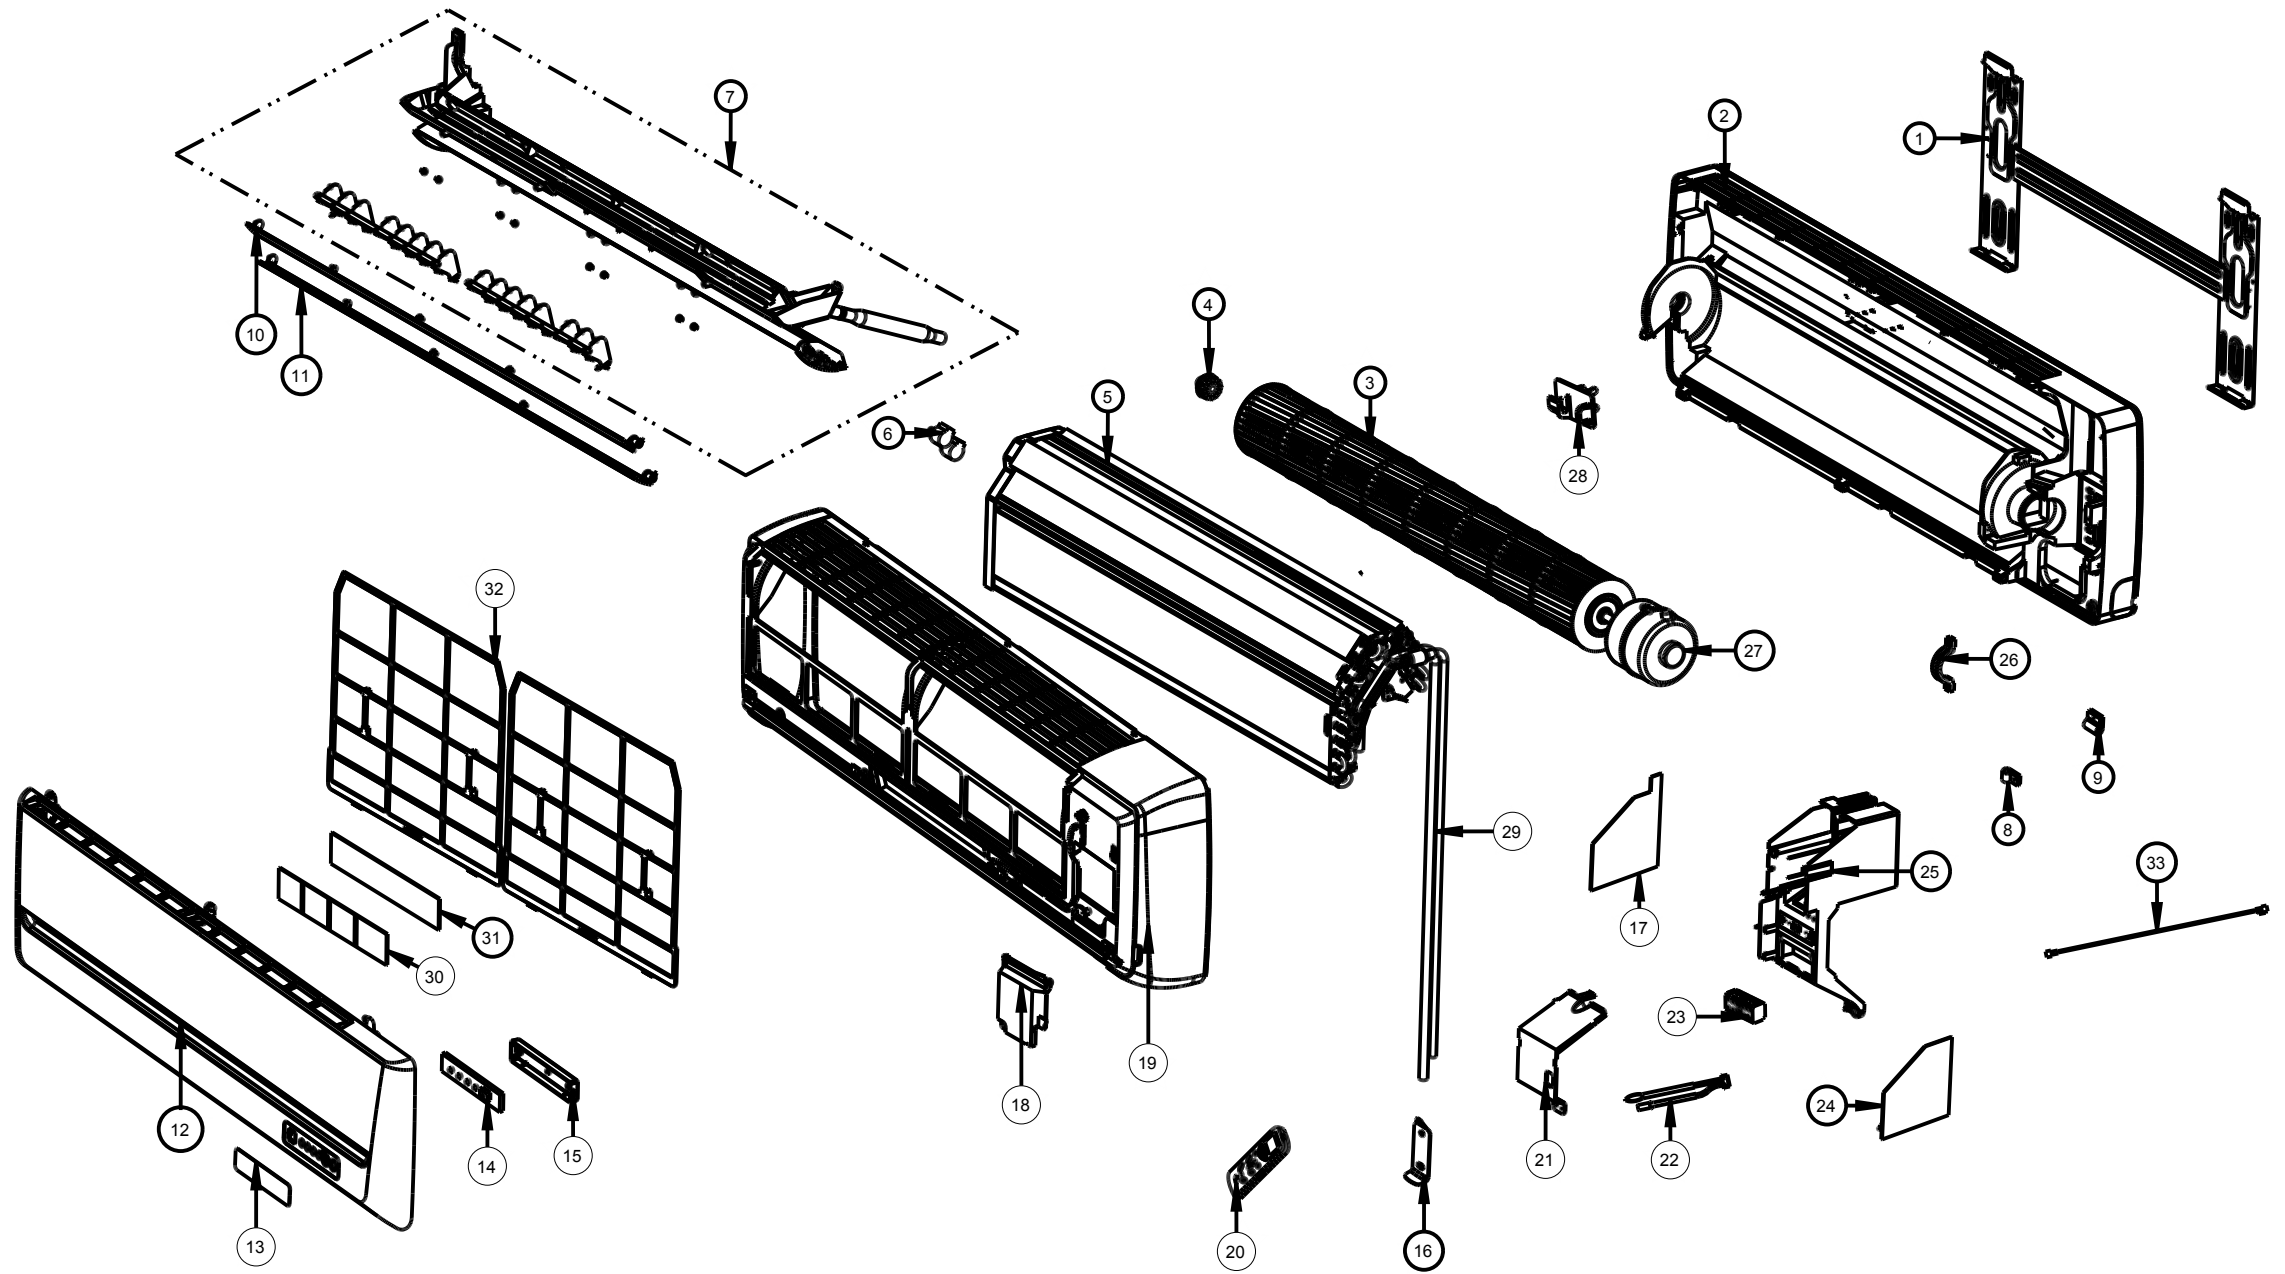

CATÁLOGO DE PEÇAS

CONDICIONADOR DE AR SPLIT

CBU22DBBNA

Revisão	Motivo	Páginas Alteradas	Elaborado Por	Revisado Por	Data
00	LANÇAMEN TO	TODAS	SUSY DIRANI	PROCESSOS TÉCNICO	1/10/12

REF	IMAGEM/DESENHO	DESCRIÇÃO
34		AVISO DE CHOQUE ELÉTRICO
35		MANUAL DE INSTRUÇÃO Kit
36		GAXETA EMB DA TUBULACAO UNIT
37		CLIPE
38		DRENO - 1227300
39		VEDACAO DO DRENO DE BORRACHA -1227366

40		CAPA TRASEIRA DO EVAPORADOR
41		PAINEL DE CONTROLE BRANCO PAINEL DEC
42		EMBALAGEM PAPELÃO ONDULADO
43		EMBALAGEM SACO PLÁSTICO
44		CALÇO EPS ESQ
45		CALÇO EPS DIR
46		TAMPA DE AÇO DA CAIXA DE COMAND

47		CAIXA DE COMANDO DE METAL
48		ESPACADOR DA BORNEIRA
49		CLIQUE DO TERMISTOR
50		PARAFUSO
51		TUBO DE SUCCAO
52		Tubo entrada unidade interna 3/8-1437308
53		PRESILHA DO TERMISTOR - 1301100

54

FUSIVEL DE VIDRO 3,15 A