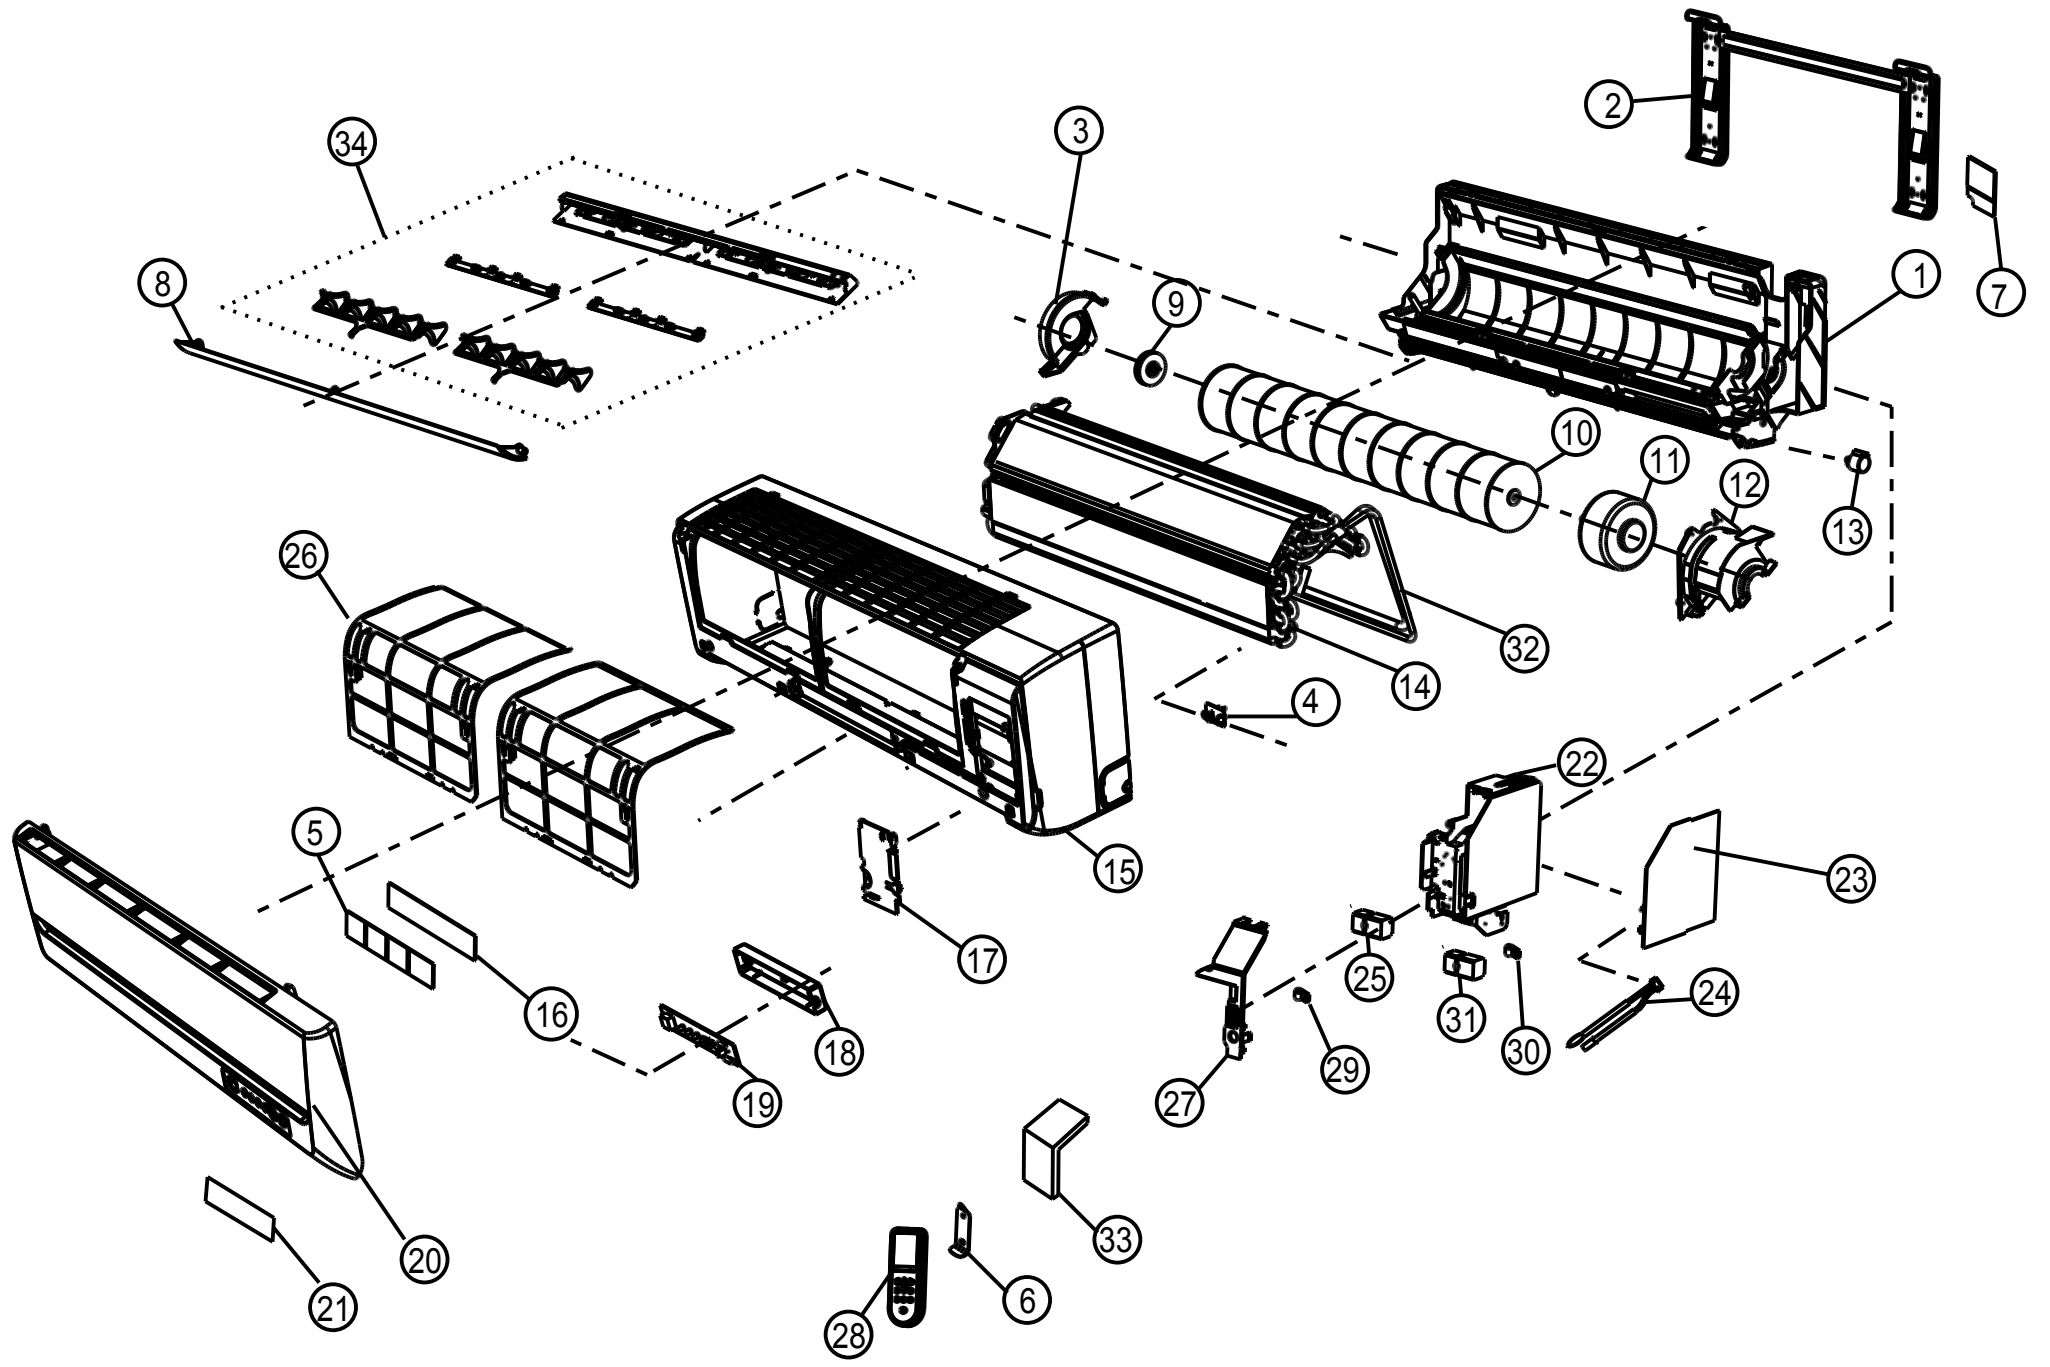

CATÁLOGO DE PEÇAS

CONDICIONADOR DE AR SPLIT

CBV07DBBNA

Revisão	Motivo	Páginas Alteradas	Elaborado Por	Revisado Por	Data
00	LANÇAMEN TO	TODAS	SUSY DIRANI	PROCESSOS TÉCNICO	1/10/12

REF	IMAGEM/DESENHO	DESCRIÇÃO
35		CORDAO DE ALIMENTACAO SEM PLUGUE BRANCO
36		ISOLACAO TERMICA DA TUBULACAO
37		SEPARADOR DE AGUA DO EVAPORADOR
38		PARAFUSO
39		CLIPE DO TERMISTOR
40		EMBALAGEM PAPELAO ONDULADO

41		EMBALAGEM EPS LAT
42		EMBALAGEM SACO PLASTICO
43		AVISO DE CHOQUE ELETRICO
44		MANUAL DE INSTRUCAO Kit
45		FUSIVEL DE VIDRO 3,15 A
46		PORCA 3/8

47		PORCA 1/4
48		TAMPA DE ACO DA CAIXA DE COMAND
49		CAIXA DE COMANDO DE PLASTICO
50		TAMPA DE PLASTICO DA PLACA DE COMAND
51		CAIXA DE COMANDO DE METAL
52		TAMPA DE PLASTICO DA CAIXA DE COMAND
53		TAMPA DE PLASTICO DO MOTOR

54		PRESILHA DO TERMISTOR - 1301100
55		ABRACADEIRA DE PARAFUSO DA FIAÇÃO