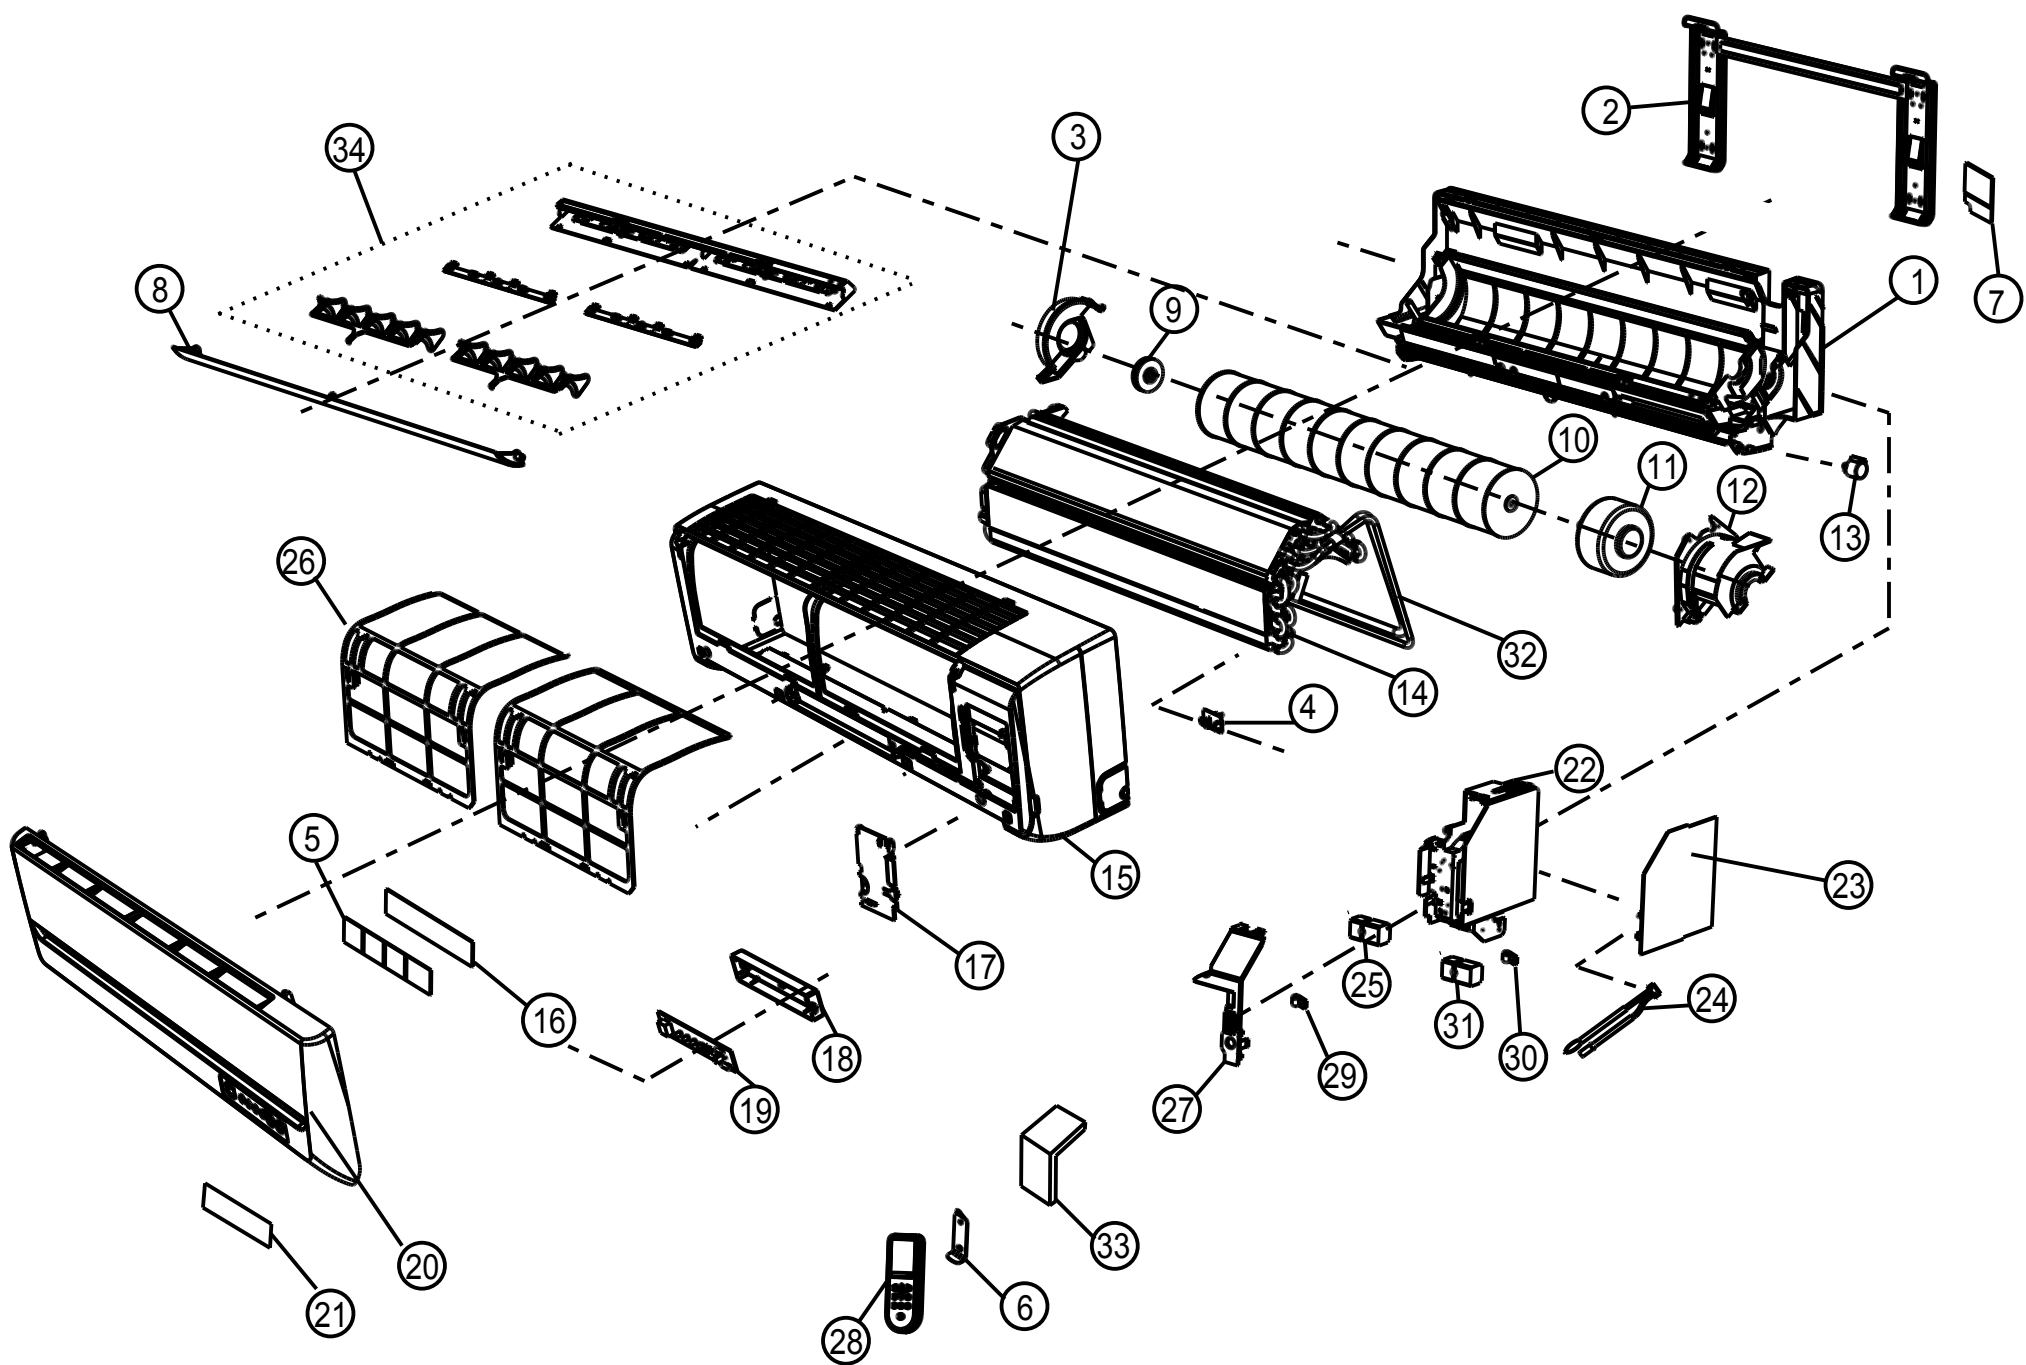

# CATÁLOGO DE PEÇAS

## CONDICIONADOR DE AR SPLIT

CBV09CBBNA

Revisão	Motivo	Páginas Alteradas	Elaborado Por	Revisado Por	Data
00	LANÇAMEN TO	TODAS	SUSY DIRANI	PROCESSOS TÉCNICO	1/10/12

REF	IMAGEM/DESENHO	DESCRIÇÃO
35		CORDAO DE ALIMENTACAO SEM PLUGUE BRANCO
36		FUSIVEL DE VIDRO 3,15 A
37		ISOLACAO TERMICA DA TUBULACAO
38		EMBALAGEM SACO PLASTICO DO CONTROLE
39		SEPARADOR DE AGUA DO EVAPORADOR
40		PARAFUSO
41		CLIPE DO TERMISTOR

42		EMBALAGEM EPS LAT
43		EMBALAGEM SACO PLASTICO
44		AVISO DE CHOQUE ELETRICO
45		MANUAL DE INSTRUCAO Kit
46		PORCA 3/8
47		PORCA 1/4

48		CAIXA DE COMANDO DE PLASTICO
49		TAMPA DE ACO DA CAIXA DE COMAND
50		TAMPA DE PLASTICO DA PLACA DE COMAND
51		TUBO DE DESCARGA DE COBRE DO EVAPORADOR
52		TUBO DE SUCCAO 3/8
53		CAIXA DE COMANDO DE METAL
54		TAMPA DE PLASTICO DA CAIXA DE COMAND
55		ABRACADEIRA DE PARAFUSO DA FIACAO

56		PRESILHA DO TERMISTOR - 1301100
57		TAMPA DE PLASTICO DO MOTOR
58		MANGUEIRA DRENO DIA 19MM COM 650MM