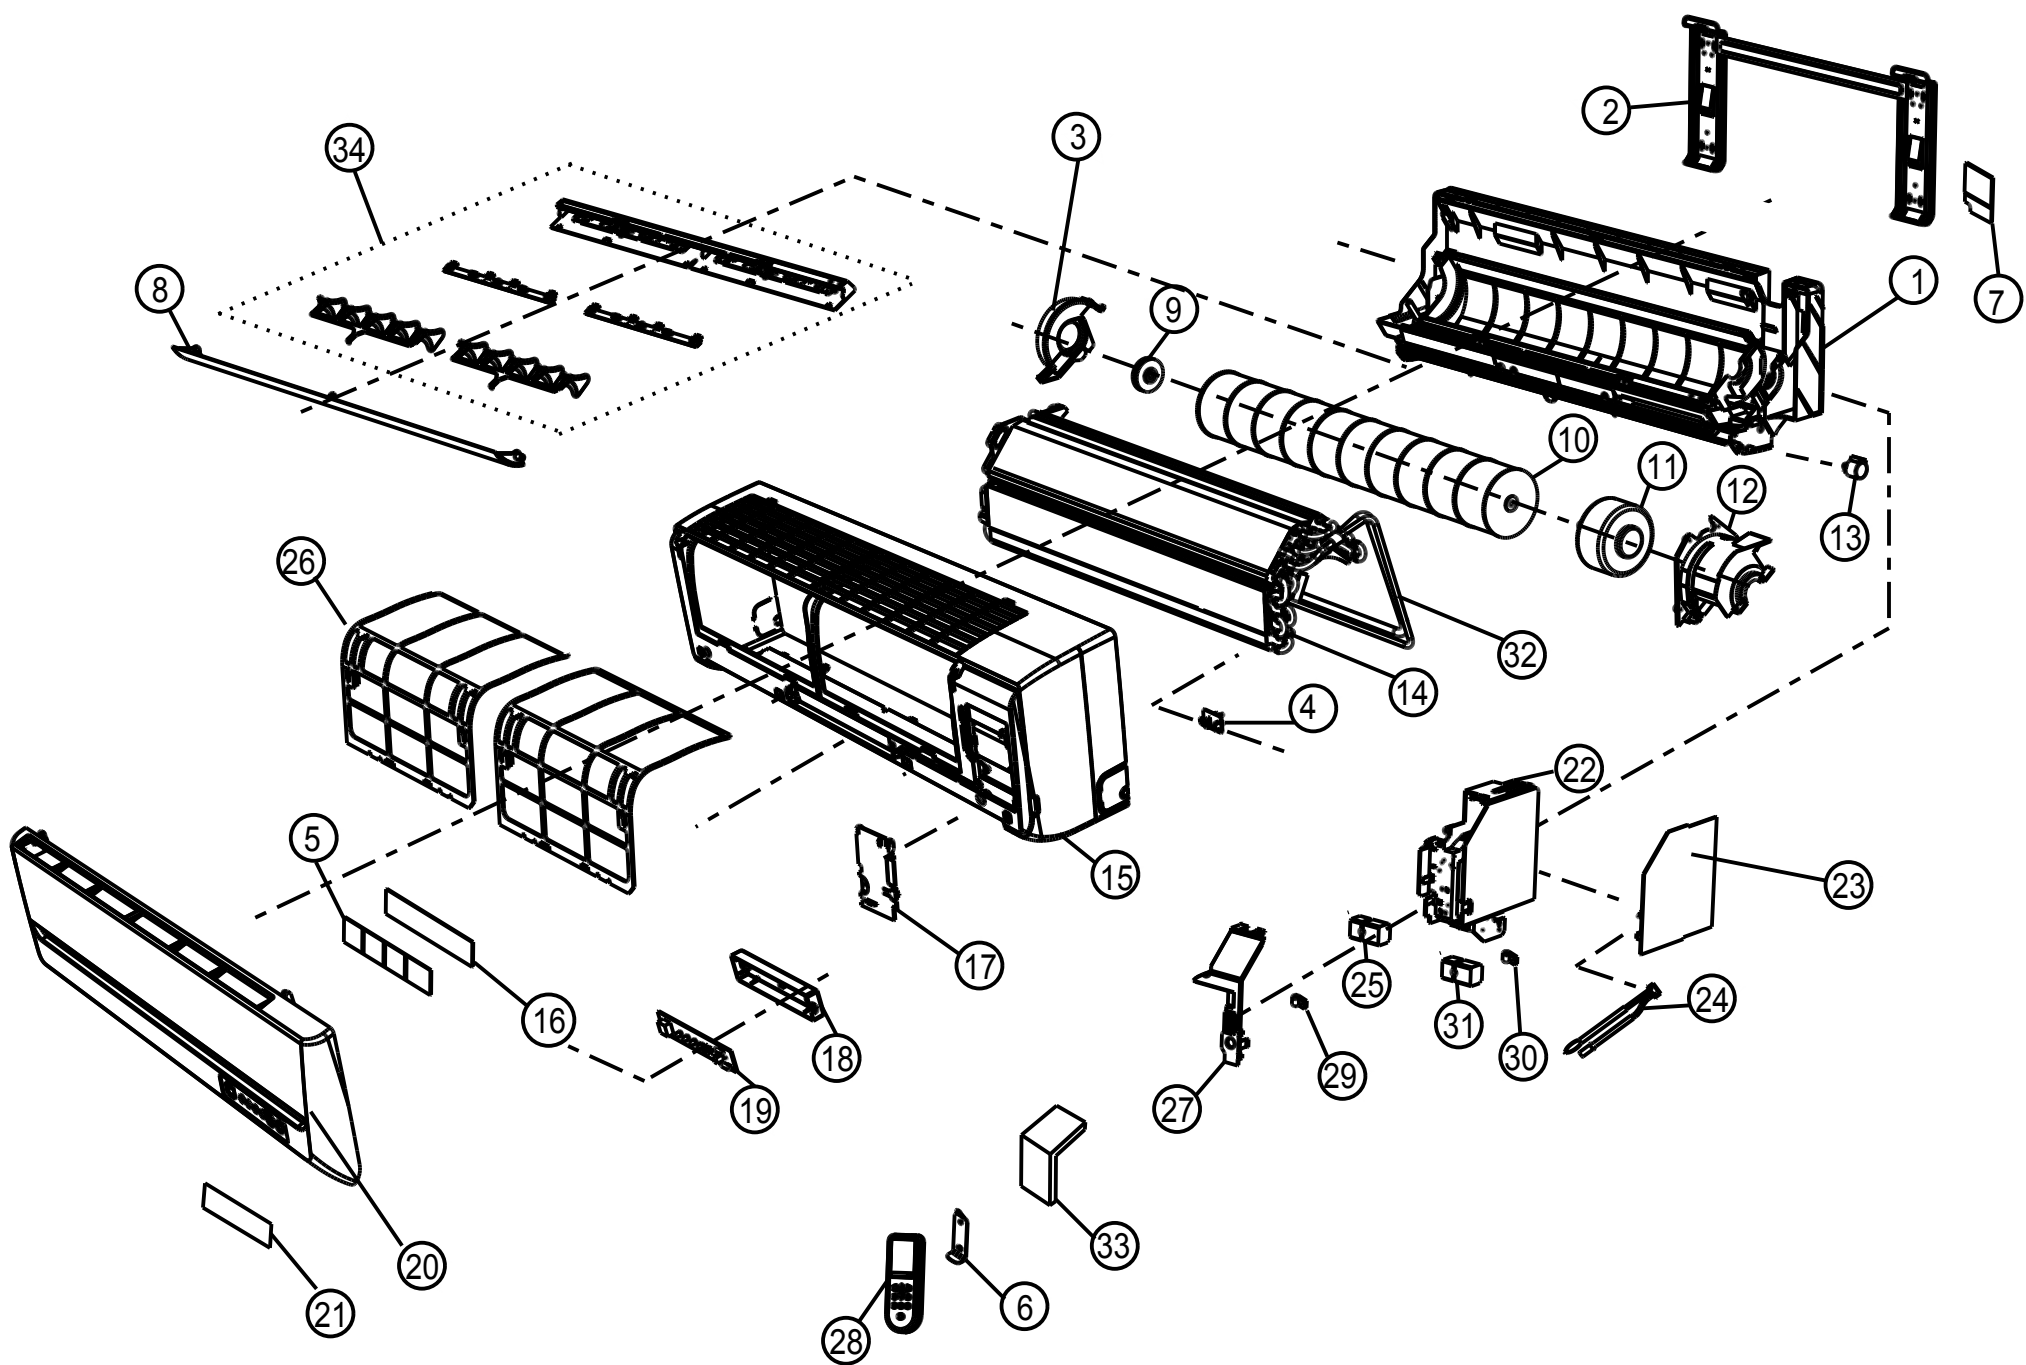

CATÁLOGO DE PEÇAS

CONDICIONADOR DE AR SPLIT

CBV09DBBNA

Revisão	Motivo	Páginas Alteradas	Elaborado Por	Revisado Por	Data
00	LANÇAMEN TO	TODAS	SUSY DIRANI	PROCESSOS TÉCNICO	1/10/12

REF	IMAGEM/DESENHO	DESCRIÇÃO
35		CORDAO DE ALIMENTACAO SEM PLUGUE BRANCO
36		FUSIVEL DE VIDRO 3,15 A
37		ISOLACAO TERMICA DA TUBULACAO
38		SEPARADOR DE AGUA DO EVAPORADOR
39		PARAFUSO
40		CLIQUE DO TERMISTOR
41		EMBALAGEM PAPELAO ONDULADO

42		EMBALAGEM EPS LAT
43		EMBALAGEM SACO PLASTICO
44		AVISO DE CHOQUE ELETRICO
45		MANUAL DE INSTRUCAO Kit
46		PORCA 3/8
47		PORCA 1/4

48		CAIXA DE COMANDO DE PLASTICO
49		TAMPA DE ACO DA CAIXA DE COMAND
50		TAMPA DE PLASTICO DA PLACA DE COMAND
51		TUBO DE DESCARGA DE COBRE DO EVAPORADOR
52		TUBO DE SUCCAO 3/8
53		TAMPA DE PLASTICO DO MOTOR
54		CAIXA DE COMANDO DE METAL
55		TAMPA DE PLASTICO DA CAIXA DE COMAND

56		ABRACADEIRA DE PARAFUSO DA FIACAO
57		PRESILHA DO TERMISTOR - 1301100
58		MANGUEIRA DRENO DIA19MM COM650MM