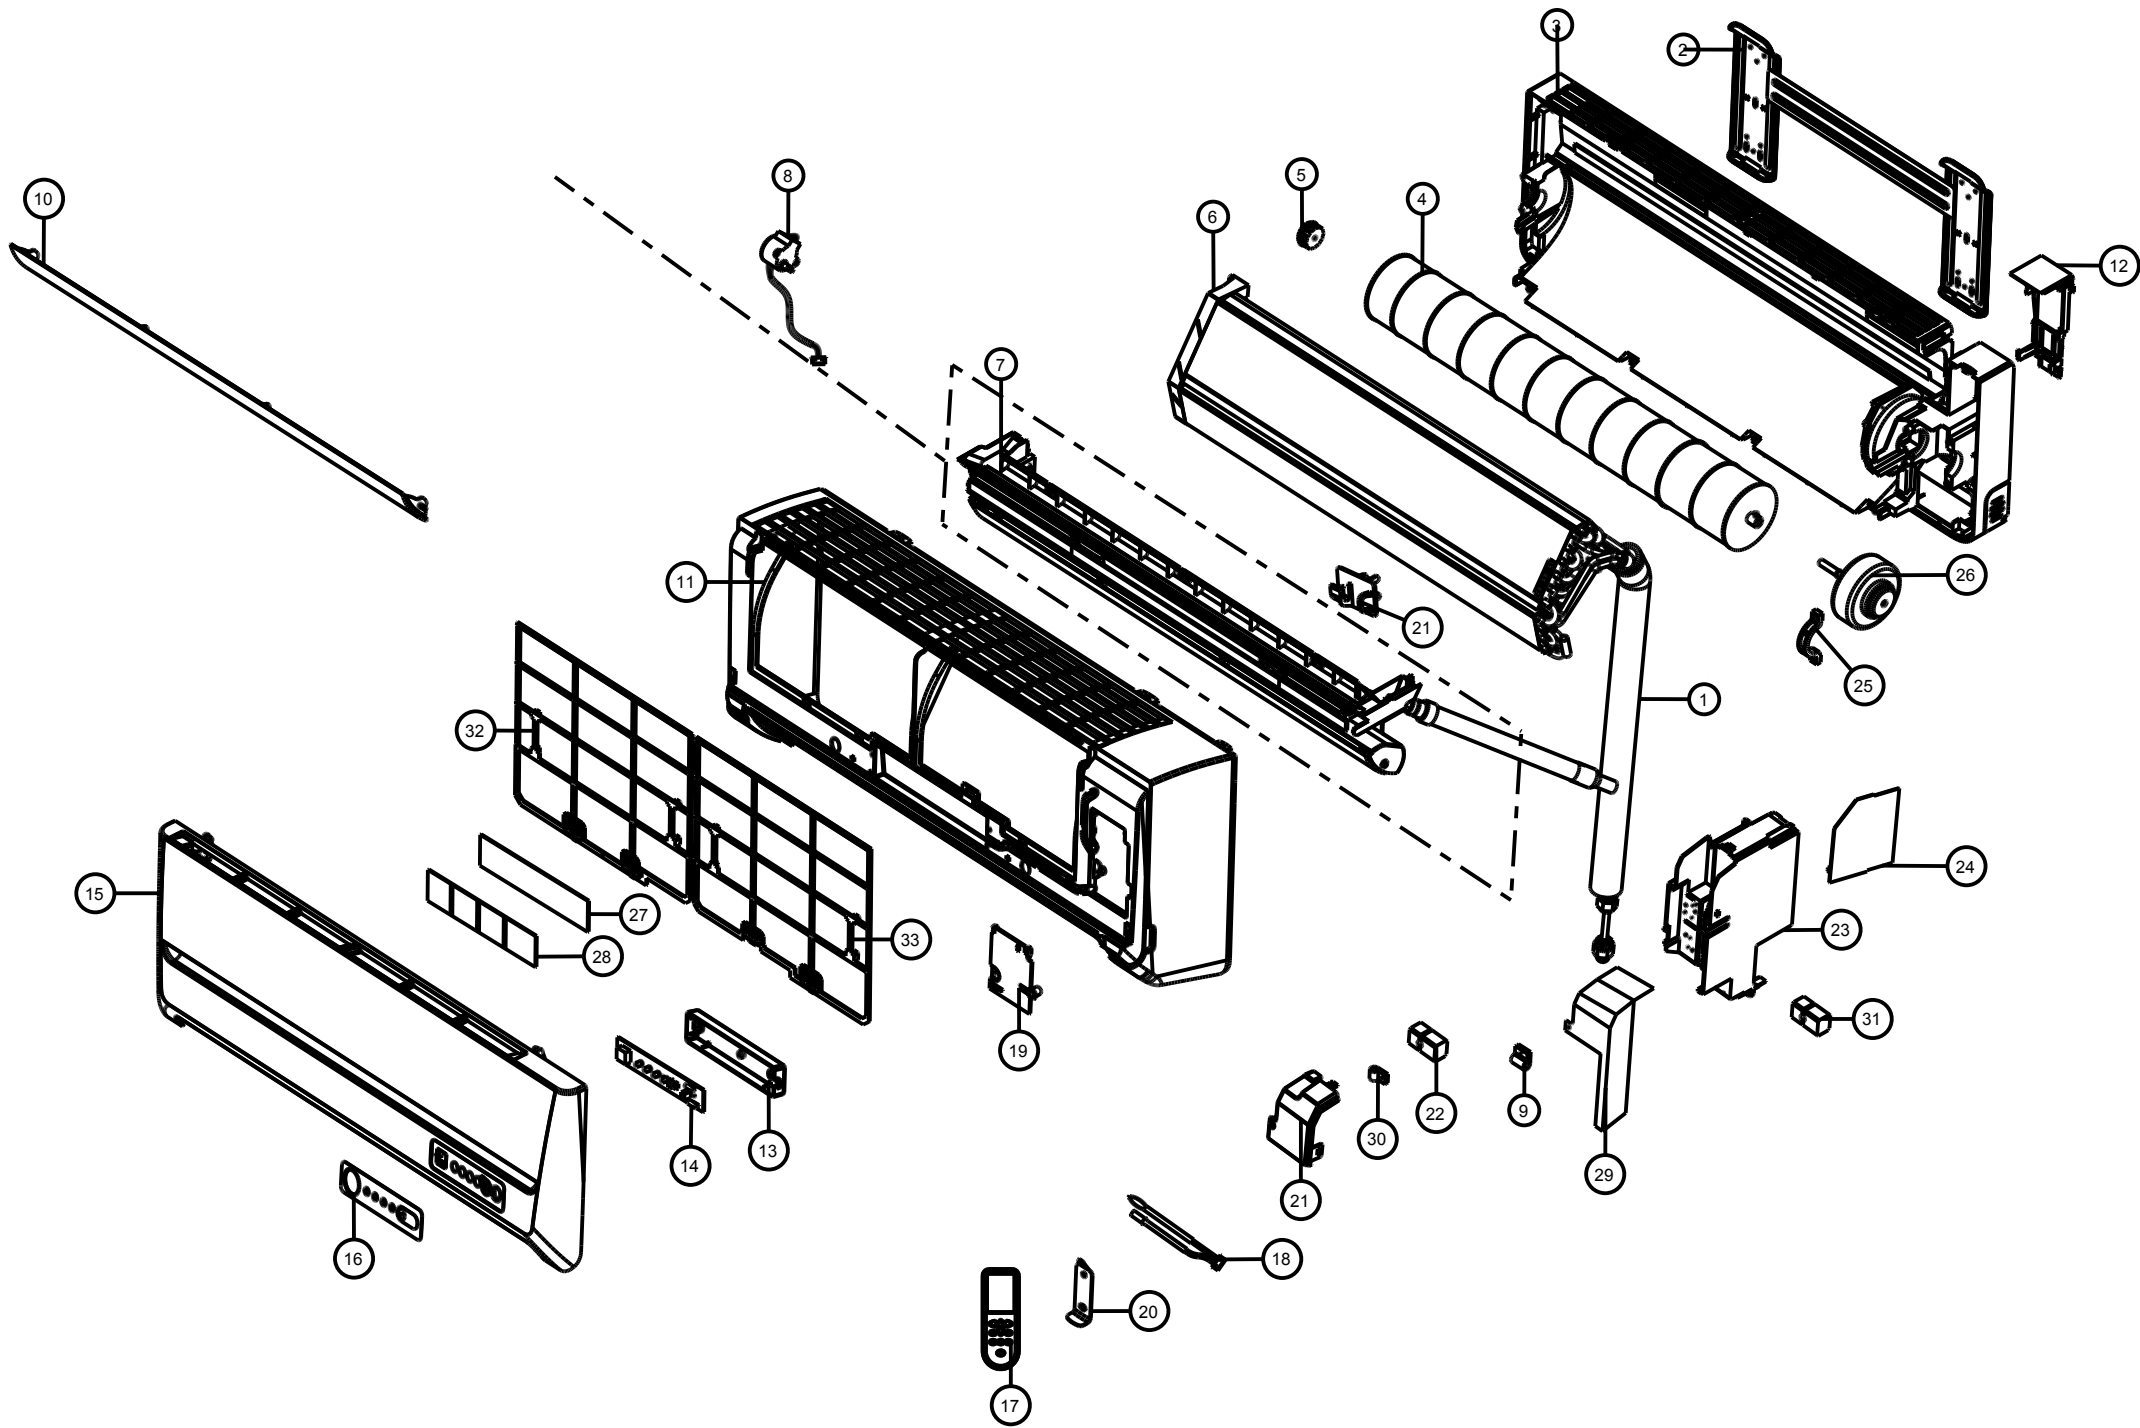

CATÁLOGO DE PEÇAS

CONDICIONADOR DE AR SPLIT

CBV12CBBNA

Revisão	Motivo	Páginas Alteradas	Elaborado Por	Revisado Por	Data
00	LANÇAMEN TO	TODAS	SUSY DIRANI	PROCESSOS TÉCNICO	1/10/12

REF	IMAGEM/DESENHO	DESCRIÇÃO
34		CORDAO DE ALIMENTACAO SEM PLUGUE BRANCO
35		AVISO DE CHOQUE ELETRICO
36		MANUAL DE INSTRUCAO Kit
37		EMBALAGEM PAPELAO ONDULADO
38		ISOLACAO TERMICA DA TUBULACAO
39		PAINEL DE CONTROLE BRANCO PAINEL DEC
40		EMBALAGEM SACO PLASTICO

41		DEFLETOR DE AGUA DO EVAPORADOR
42		CAPA FRONTAL DO CONDICIONADOR BRANCA
43		PARAFUSO
44		CLIPE DO TERMISTOR
45		EMBALAGEM SACO PLASTICO DO CONTROLE
46		CAIXA DE COMANDO DE PLASTICO
47		TAMPA DE ACO DA CAIXA DE COMAND

48		CAIXA DE COMANDO DE METAL
49		TAMPA DE PLASTICO DA CAIXA DE COMAND
50		ABRACADEIRA DE PARAFUSO DA FIACAO
51		PRESILHA DO TERMISTOR - 1301100
52		FUSIVEL DE VIDRO 3,15 A
53		PORCA 3/8
54		PORCA 1/4