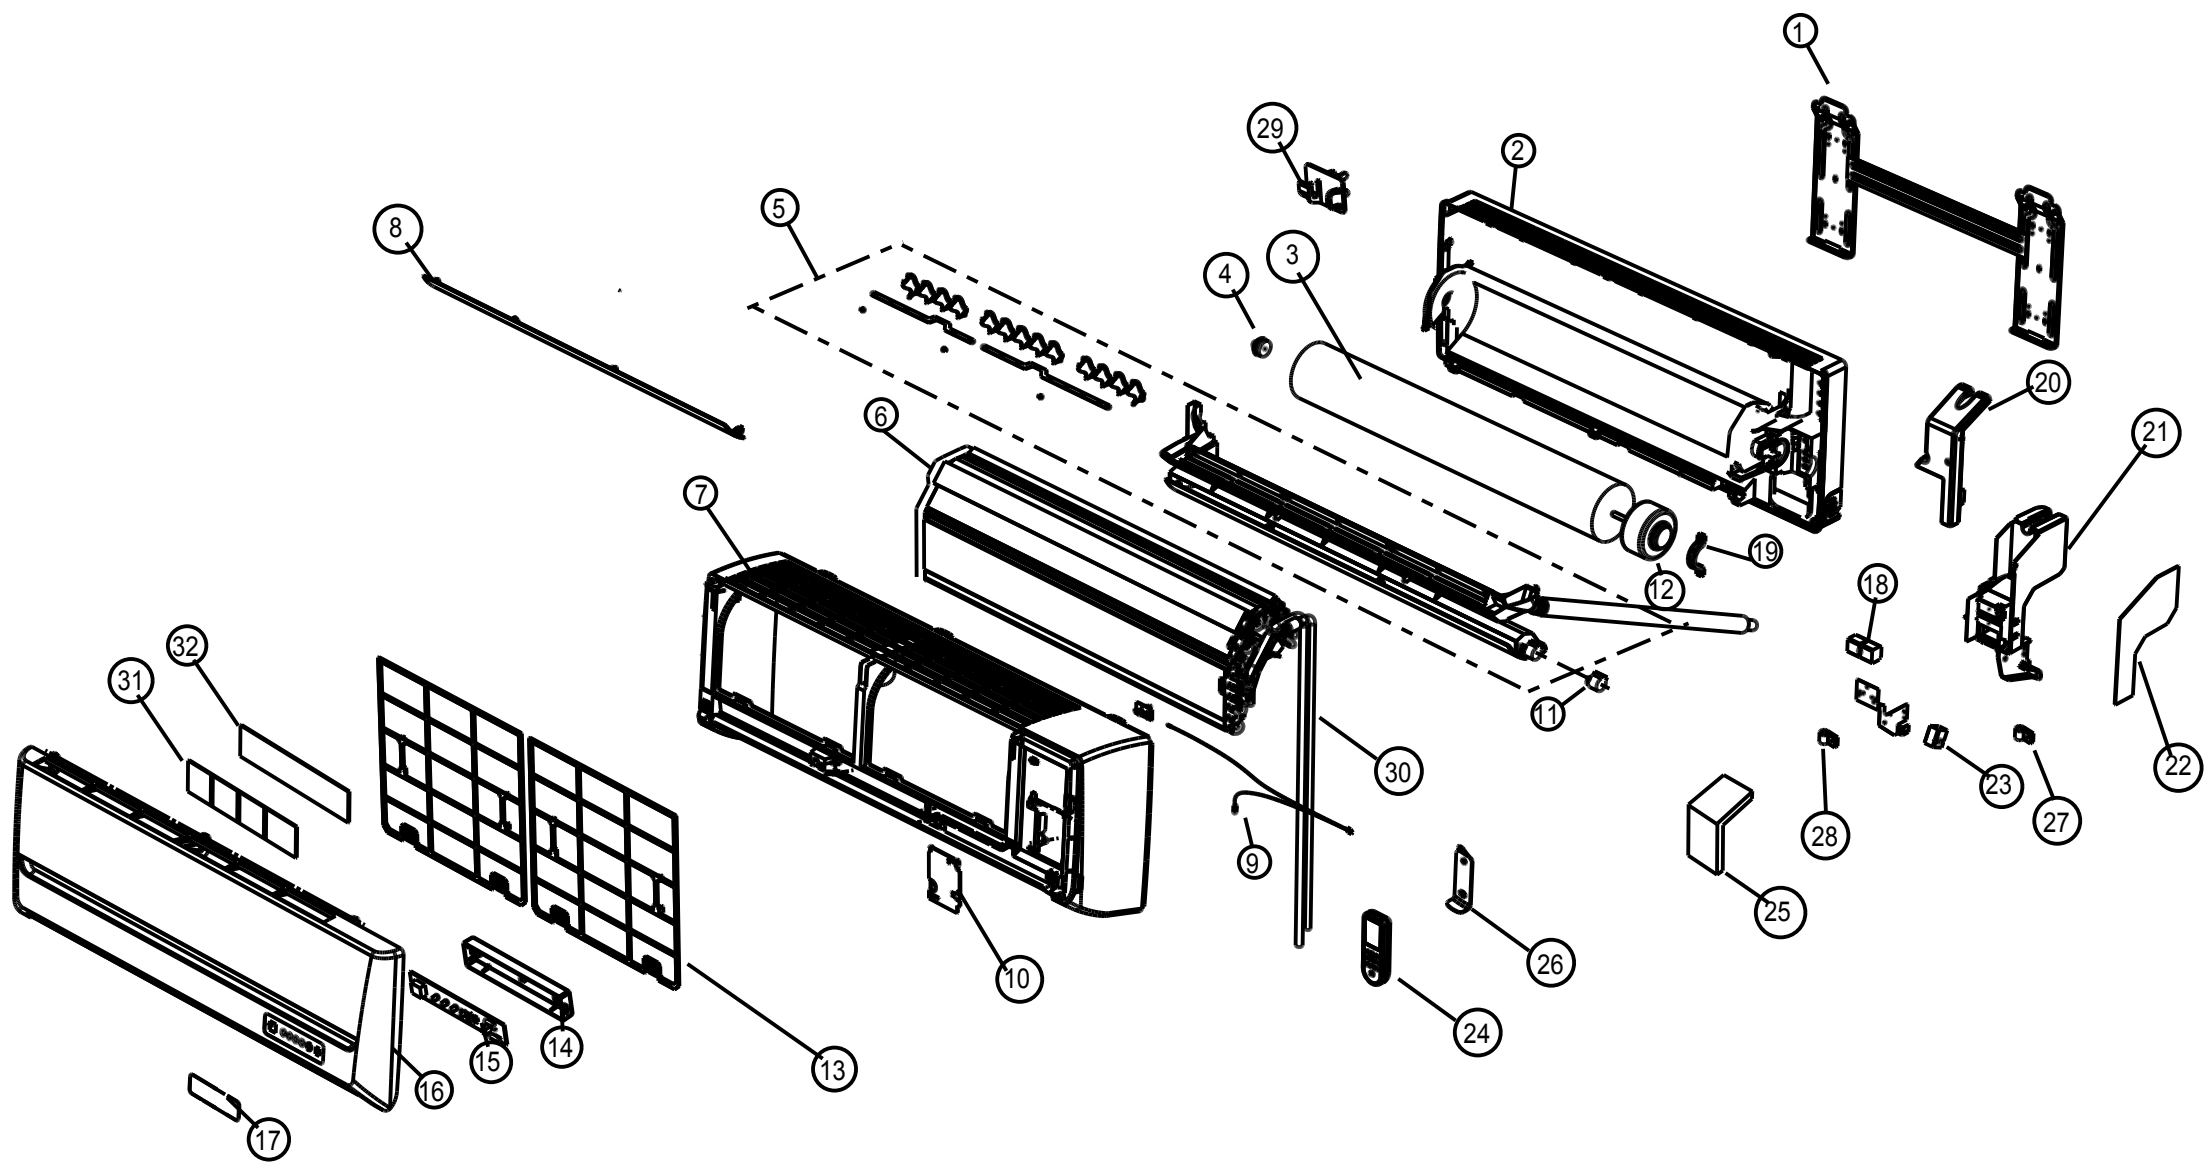

CATÁLOGO DE PEÇAS

CONDICIONADOR DE AR SPLIT

CBV18CBBNA

Revisão	Motivo	Páginas Alteradas	Elaborado Por	Revisado Por	Data
00	LANÇAMEN TO	TODAS	SUSY DIRANI	PROCESSOS TÉCNICO	1/10/12

REF	IMAGEM/DESENHO	DESCRIÇÃO
33		AVISO DE CHOQUE ELETRICO
34		MANUAL DE INSTRUCAO Kit
35		EMBALAGEM PAPELÃO ONDULADO
36		CALCO EPS DIR
37		CALCO EPS ESQ
38		CLIPE
39		GAXETA EMB DA TUBULACAO UNIT

40		CAPA TRASEIRA DO EVAPORADOR
41		TAMPA DE ACO DO COND
42		CAIXA DE COMANDO DE METAL
43		TAMPA DE PLASTICO DA CAIXA DE COMAND
44		ESPACADOR DA BORNEIRA
45		TAMPAO DOS PARAFUSOS BRANCO

46		PARAFUSO
47		CLIFE DO TERMISTOR
48		EMBALAGEM SACO PLASTICO DO CONTROLE
49		PAINEL DE CONTROLE BRANCO PAINEL DEC
50		TUBO DE DESCARGA 1/4
51		TUBO DE SAIDA 5/8

52		RECIPIENTE DE EVAPORACAO
53		PRESILHA DO TERMISTOR - 1301100
54		FUSIVEL DE VIDRO 3,15 A
55		PORCA 3/8
56		PORCA 1/4