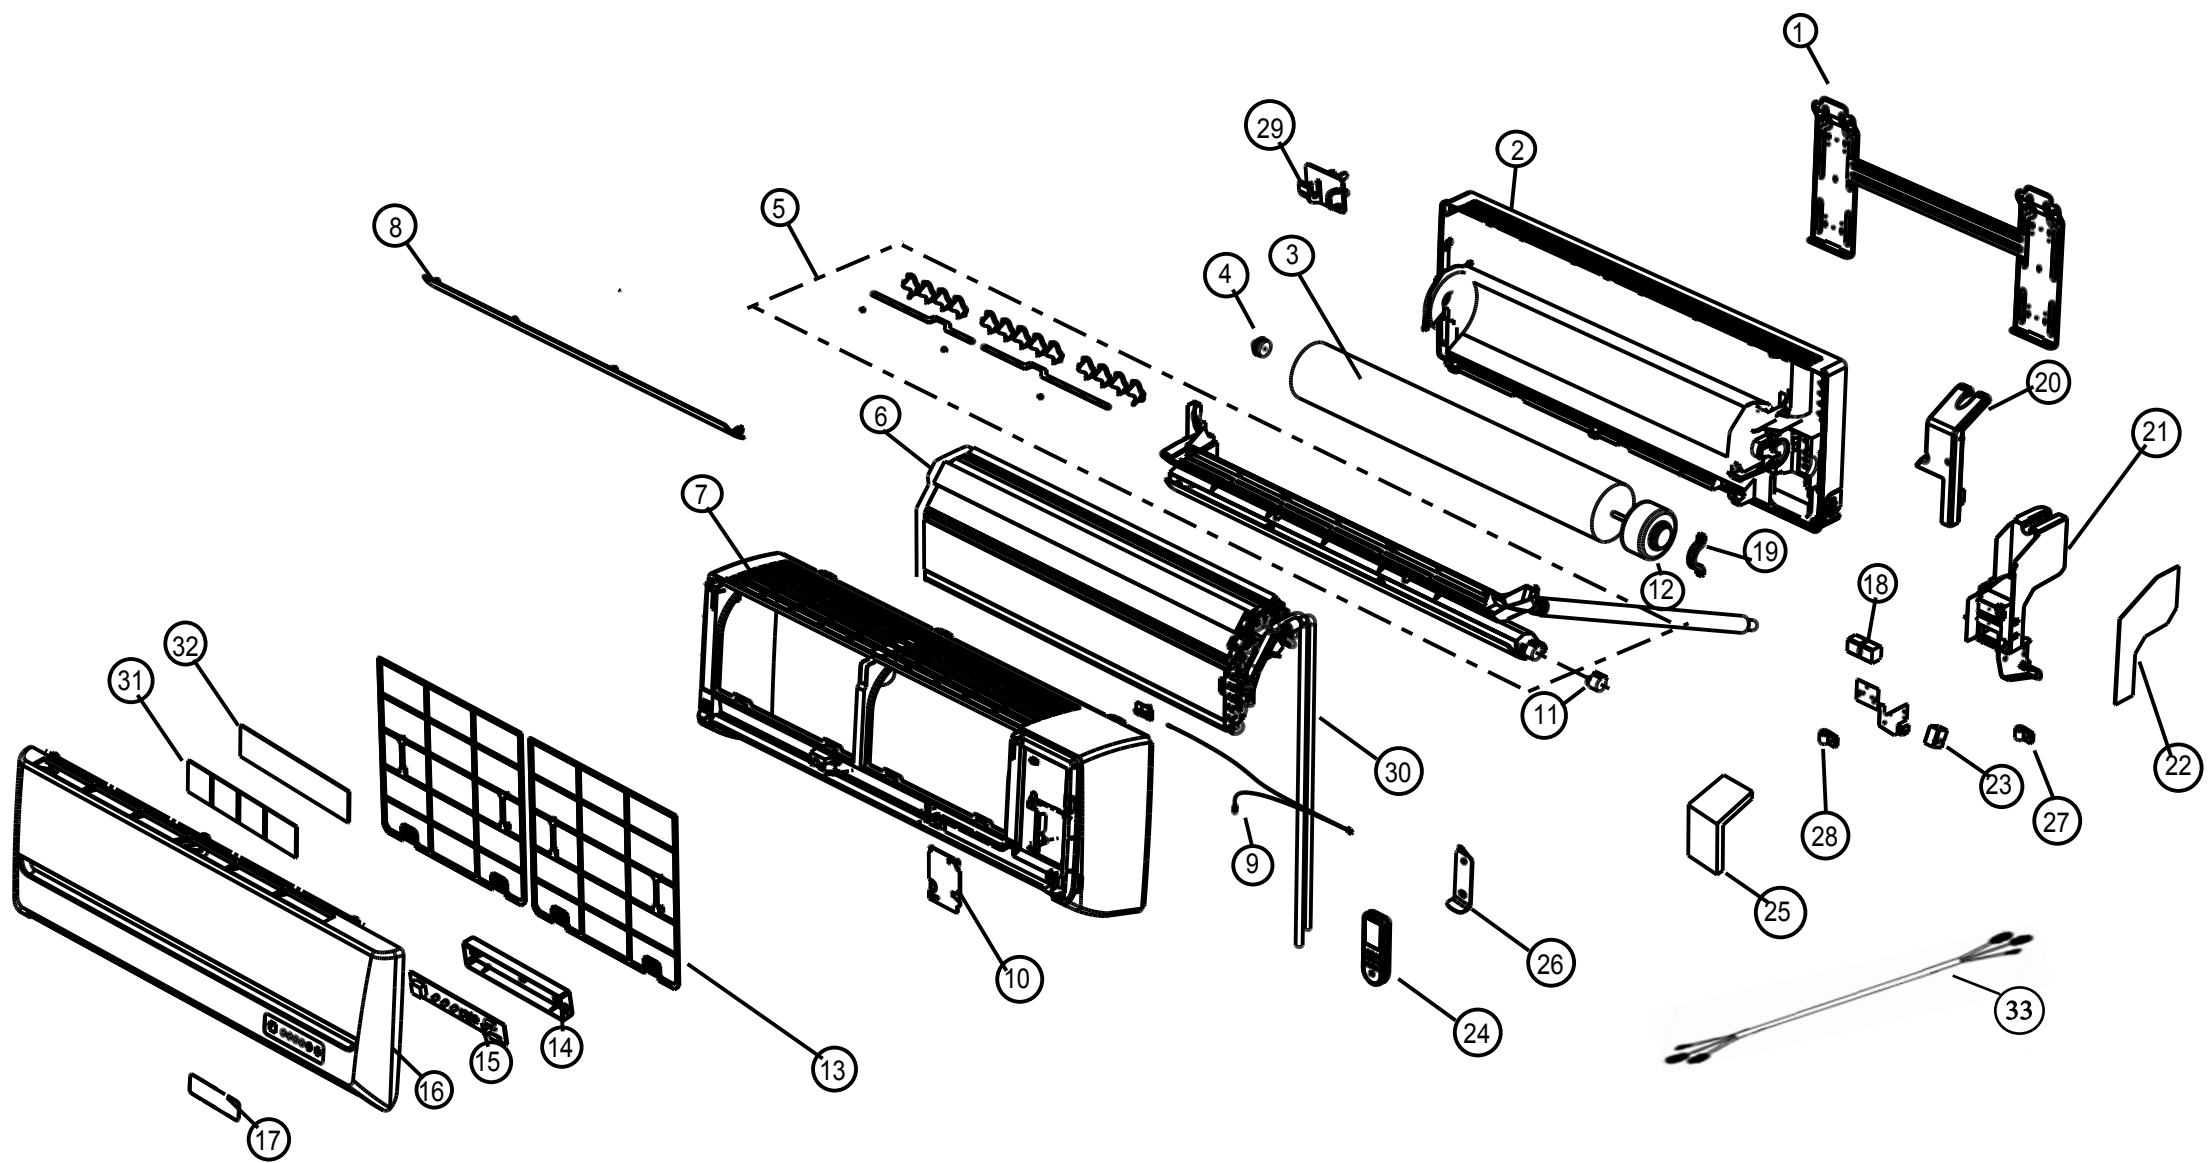

REF	IMAGEM/DESENHO	DESCRIÇÃO
34		AVISO DE CHOQUE ELÉTRICO
35		MANUAL DE INSTRUÇÃO Kit
36		EMBALAGEM PAPELÃO ONDULADO
37		CALCO EPS DIR
38		CALCO EPS ESQ
39		CLIPE
40		GAXETA EMB DA TUBULAÇÃO UNIT

41		CAPA TRASEIRA DO EVAPORADOR
42		CAIXA DE COMANDO DE METAL
43		TAMPA DE PLASTICO DA CAIXA DE COMAND
44		ESPACADOR DA BORNEIRA
45		TAMPAO DOS PARAFUSOS BRANCO
46		PARAFUSO

47		CLIFE DO TERMISTOR
48		PAINEL DE CONTROLE BRANCO PAINEL DEC
49		TUBO DE DESCARGA 1/4
50		TUBO DE SAIDA 5/8
51		RECIPIENTE DE EVAPORACAO
52		PRESILHA DO TERMISTOR - 1301100
53		FUSIVEL DE VIDRO 3,15 A