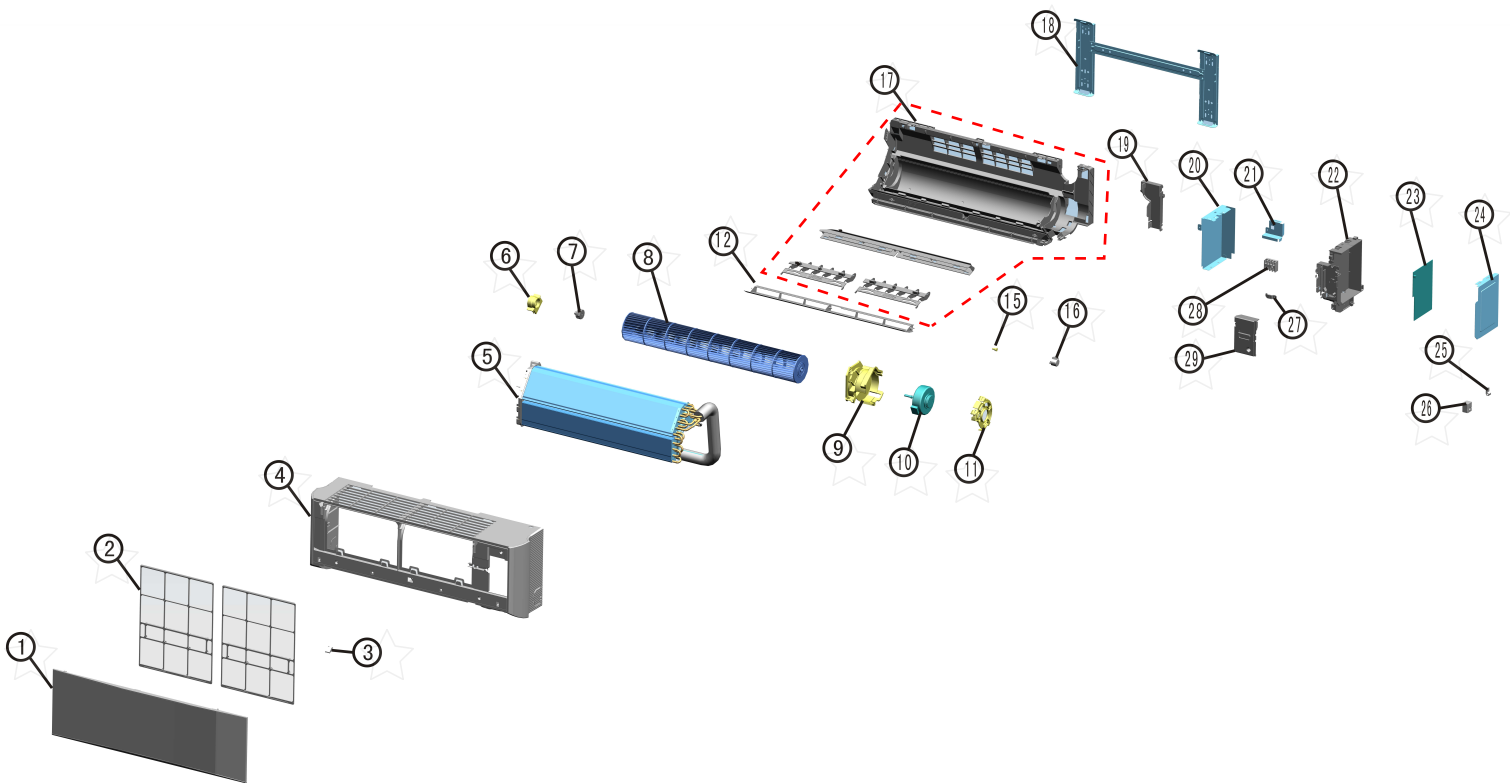

CATÁLOGO DE PEÇAS

CONDICIONADOR DE AR SPLIT CBW07AB

Revisão	Motivo	Páginas Alteradas	Elaborado Por	Data
00	Lançamento	Todas	Susy Dirani	14/10/13

INFORMAÇÕES COMPLEMENTARES			
REF	CÓDIGO	DESCRIÇÃO/ OBSERVAÇÃO	FOTO
30	W10602422	Tubo entrada evaporador	
31	W10602436	Tubo saída evaporador	
32	W10174194	Isolação da Tubulação	
33	W10601110	Filtro HEPA - 1522954	
34	W10601088	Caixa de papelão 7k/9k IDU	
35	W10601033	Calço embalagem EPS direito - 1502111	
36	W10601029	Calço embalagem EPS esquerdo - 1502095	
37	W10501048	Saco Plástico	
38	W10602126	Mangueira de Dreno - 1276892	

REF	CÓDIGO	DESCRIÇÃO/ OBSERVAÇÃO	FOTO
39	W10602434	Arruela da mangueira de dreno	
40	W10602419	Septa	
41	W10602473	Presilha da fiação	
42	W10602480	Sensor de Temperatura	
43	W10602119	Display interface - 1545310	
44	W10602840	Filtro adesivo - 1498100	
45	W10201956	Fio Terra 1 (290 mm)	
46	W10601976	Fio Terra – 1225958 (500 mm)	
47	W10201957	Fio Marrom – 1262425 (liga a posição L da borneira de alimentação à placa)	
48	W10501064	Fio Conexão	

REF	CÓDIGO	DESCRIÇÃO/ OBSERVAÇÃO	FOTO
49	W10602098	Fio Conexão - 1225800	
50	W10602090	Fio Conexão – 1262333 (liga posição 1L da borneira à placa)	
51	W10614490	Presilha - 1412758	
52	W10614543	Cobertura Lateral direita - 1465663	
53	W10614545	Cobertura Lateral esquerda - 1465661	
54	W10616421	Base plástica - 1465768 (lateral do evaporador)	

REF	CÓDIGO	DESCRIÇÃO/ OBSERVAÇÃO	FOTO
55	W10602118	Tampa placa Interface - 1465764	
56	W10602117	Suporte Interface	
57	W10602125	Proteção do display (Display Window)- 1465765	
58	W10602856	Tampa do display - 1465767	
59	W10601664	Placa da interface	
60	W10174351	Vedação dreno – 150380 (aplicado à unidade externa – modelo reverso)	
61	W10178631	Dreno – 1227300 (aplicado à unidade externa – modelo reverso)	