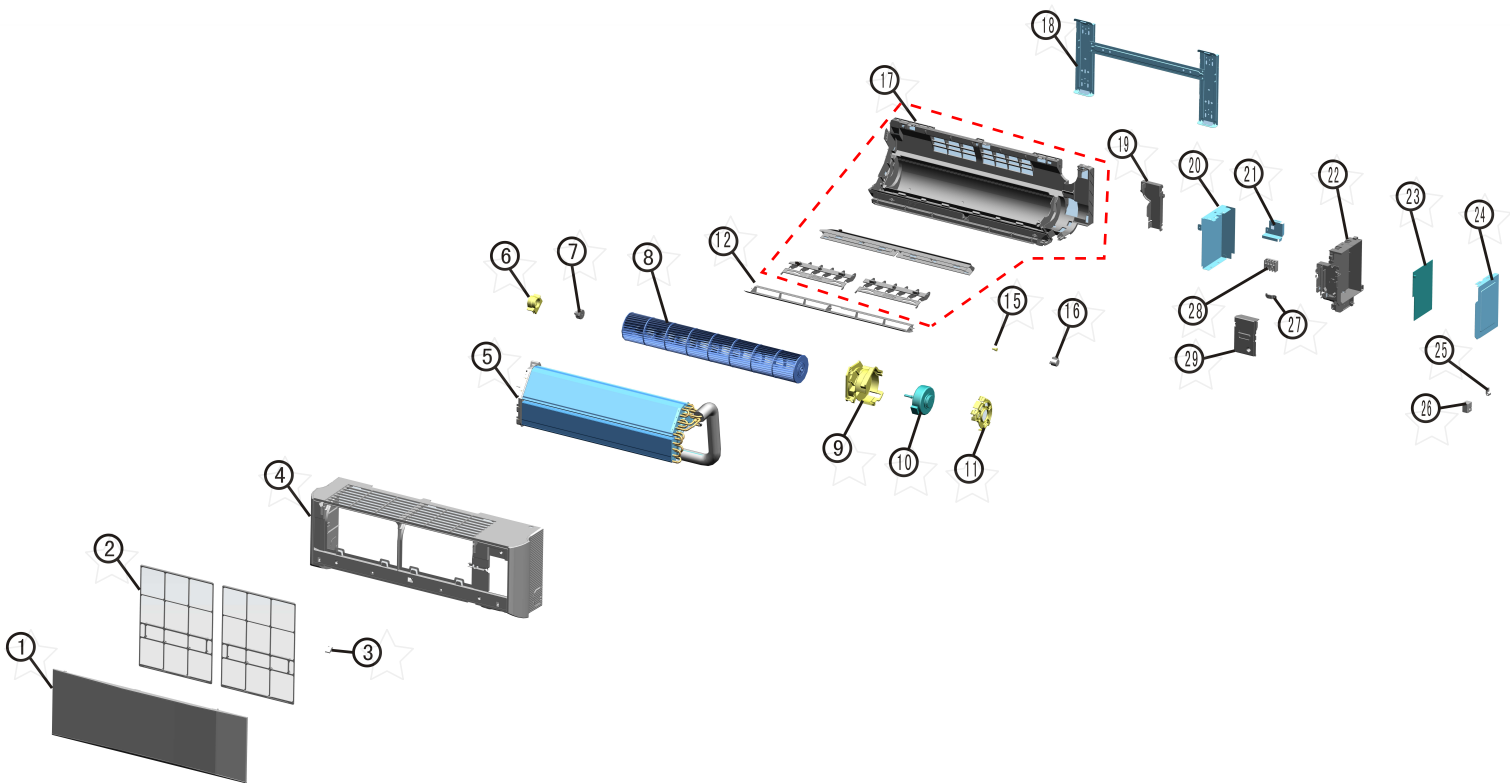

CATÁLOGO DE PEÇAS

CONDICIONADOR DE AR SPLIT CBW09AB

Revisão	Motivo	Páginas Alteradas	Elaborado Por	Data
00	Lançamento	Todas	Susy Dirani	14/10/13
01	Árvore de Soluções	pág. 6	Alejandro Caldas	14/10/19

INFORMAÇÕES COMPLEMENTARES			
REF	CÓDIGO	DESCRIÇÃO/ OBSERVAÇÃO	FOTO
30	W10602422	Tubo entrada evaporador	
31	W10602436	Tubo saída evaporador	
32	W10174194	Isolação da Tubulação	
33	W10601110	Filtro HEPA - 1522954	
34	W10601088	Caixa de papelão 7k/9k IDU	
35	W10601033	Calço embalagem EPS direito - 1502111	
36	W10601029	Calço embalagem EPS esquerdo - 1502095	
37	W10501048	Saco Plástico	
38	W10602126	Mangueira de Dreno - 1276892	

REF	CÓDIGO	DESCRIÇÃO/ OBSERVAÇÃO	FOTO
39	W10602434	Arruela da mangueira de dreno	
40	W10602419	Septa	
41	W10602473	Presilha da fiação	
42	W10602480	Sensor de Temperatura	
43	W10602119	Display interface - 1545310	
44	W10602840	Filtro adesivo - 1498100	
45	W10201956	Fio Terra 1 (290 mm)	
46	W10601976	Fio Terra – 1225958 (500 mm)	
47	W10201957	Fio Marrom – 1262425 (liga a posição L da borneira de alimentação à placa)	
48	W10501064	Fio Conexão	

REF	CÓDIGO	DESCRIÇÃO/ OBSERVAÇÃO	FOTO
49	W10602098	Fio Conexão - 1225800	
50	W10602090	Fio Conexão – 1262333 (liga posição 1L da borneira à placa)	
51	W10614490	Presilha - 1412758	
52	W10614543	Cobertura Lateral direita - 1465663	
53	W10614545	Cobertura Lateral esquerda - 1465661	
54	W10616421	Base plástica - 1465768 (lateral do evaporador)	

REF	CÓDIGO	DESCRIÇÃO/ OBSERVAÇÃO	FOTO
55	W10602118	Tampa placa Interface - 1465764	
56	W10602117	Suporte Interface	
57	W10602125	Proteção do display (Display Window)- 1465765	
58	W10602856	Tampa do display - 1465767	
59	W10601664	Placa da interface	
60	W10174351	Vedação dreno – 150380 (aplicado à unidade externa – modelo reverso)	
61	W10178631	Dreno – 1227300 (aplicado à unidade externa – modelo reverso)	