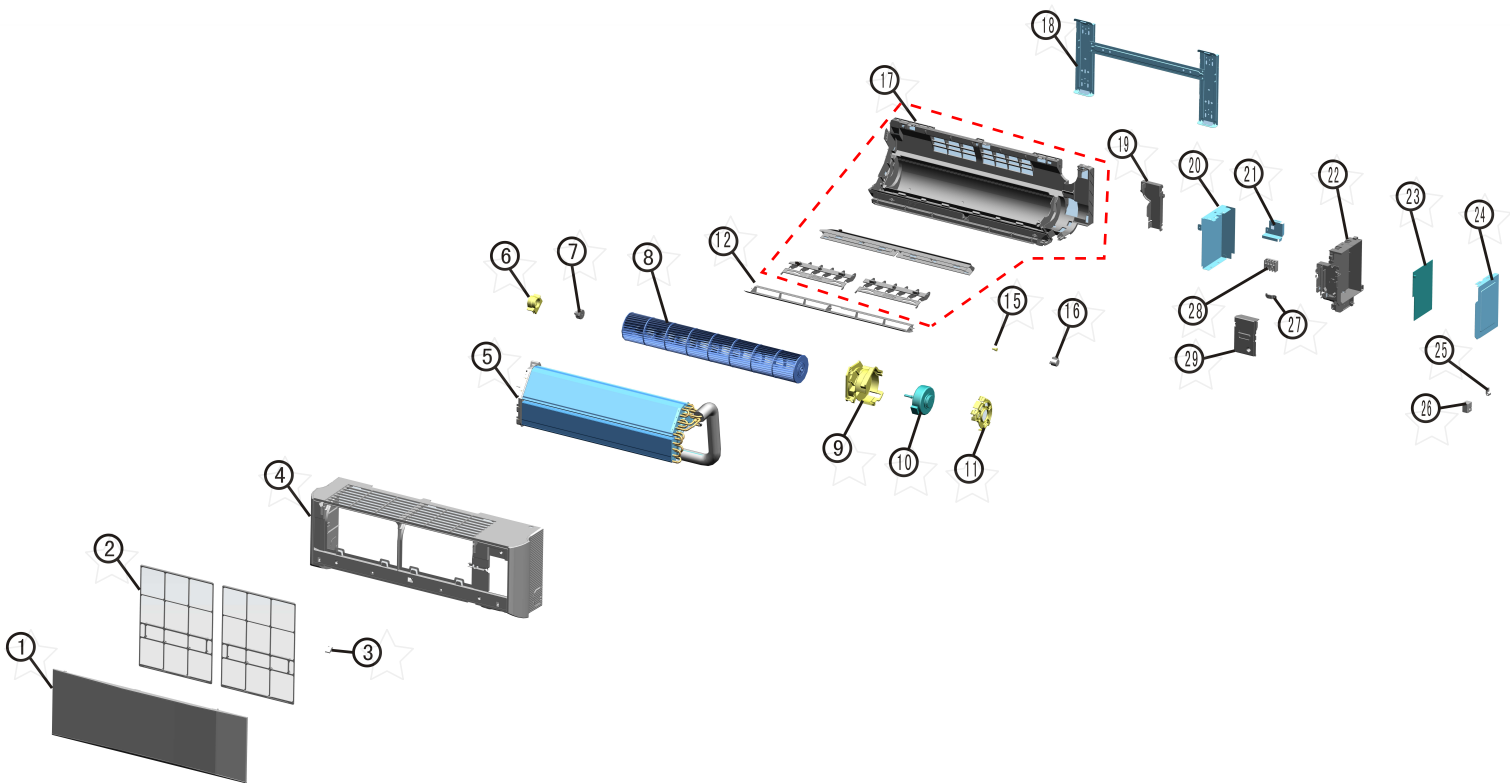

CATÁLOGO DE PEÇAS

CONDICIONADOR DE AR SPLIT CBW09AF

Revisão	Motivo	Páginas Alteradas	Elaborado Por	Data
00	Lançamento	Todas	Susy Dirani	14/10/13
01	Árvore de Soluções	pág. 6	Alejandro Caldas	14/10/19

INFORMAÇÕES COMPLEMENTARES			
REF	CÓDIGO	DESCRIÇÃO/ OBSERVAÇÃO	FOTO
30	W10602422	Tubo entrada evaporador	
31	W10602436	Tubo saída evaporador	
32	W10174194	Isolação da Tubulação	
33	W10601110	Filtro HEPA - 1522954	
34	W10601088	Caixa de papelão 7k/9k IDU	
35	W10601033	Calço embalagem EPS direito - 1502111	
36	W10601029	Calço embalagem EPS esquerdo - 1502095	
37	W10501048	Saco Plástico	
38	W10602126	Mangueira de Dreno - 1276892	

REF	CÓDIGO	DESCRIÇÃO/ OBSERVAÇÃO	FOTO
39	W10602434	Arruela da mangueira de dreno	
40	W10602419	Septa	
41	W10602473	Presilha da fiação	
42	W10602480	Sensor de Temperatura	
43	W10608996	Display interface - 1545310	
44	W10602840	Filtro adesivo - 1498100	
45	W10201956	Fio Terra 1 (290 mm)	
46	W10601976	Fio Terra – 1225958 (500 mm)	
47	W10201957	Fio Marrom – 1262425 (liga a posição L da borneira de alimentação à placa)	
48	W10501064	Fio Conexão	

REF	CÓDIGO	DESCRIÇÃO/ OBSERVAÇÃO	FOTO
49	W10602098	Fio Conexão - 1225800	
50	W10602090	Fio Conexão – 1262333 (liga posição 1L da borneira à placa)	
51	W10614490	Presilha - 1412758	
52	W10614544	Cobertura Lateral direita - 1465663	
53	W10614550	Cobertura Lateral esquerda - 1465661	
54	W10616421	Base plástica - 1465768 (lateral do evaporador)	

REF	CÓDIGO	DESCRIÇÃO/ OBSERVAÇÃO	FOTO
55	W10602118	Tampa placa Interface - 1465764	
56	W10602117	Suporte Interface	
57	W10602125	Proteção do display (Display Window)- 1465765	
58	W10602856	Tampa do display - 1465767	
59	W10601664	Placa da interface	
60	W10174351	Vedação dreno – 150380 (aplicado à unidade externa – modelo reverso)	
61	W10178631	Dreno – 1227300 (aplicado à unidade externa – modelo reverso)	