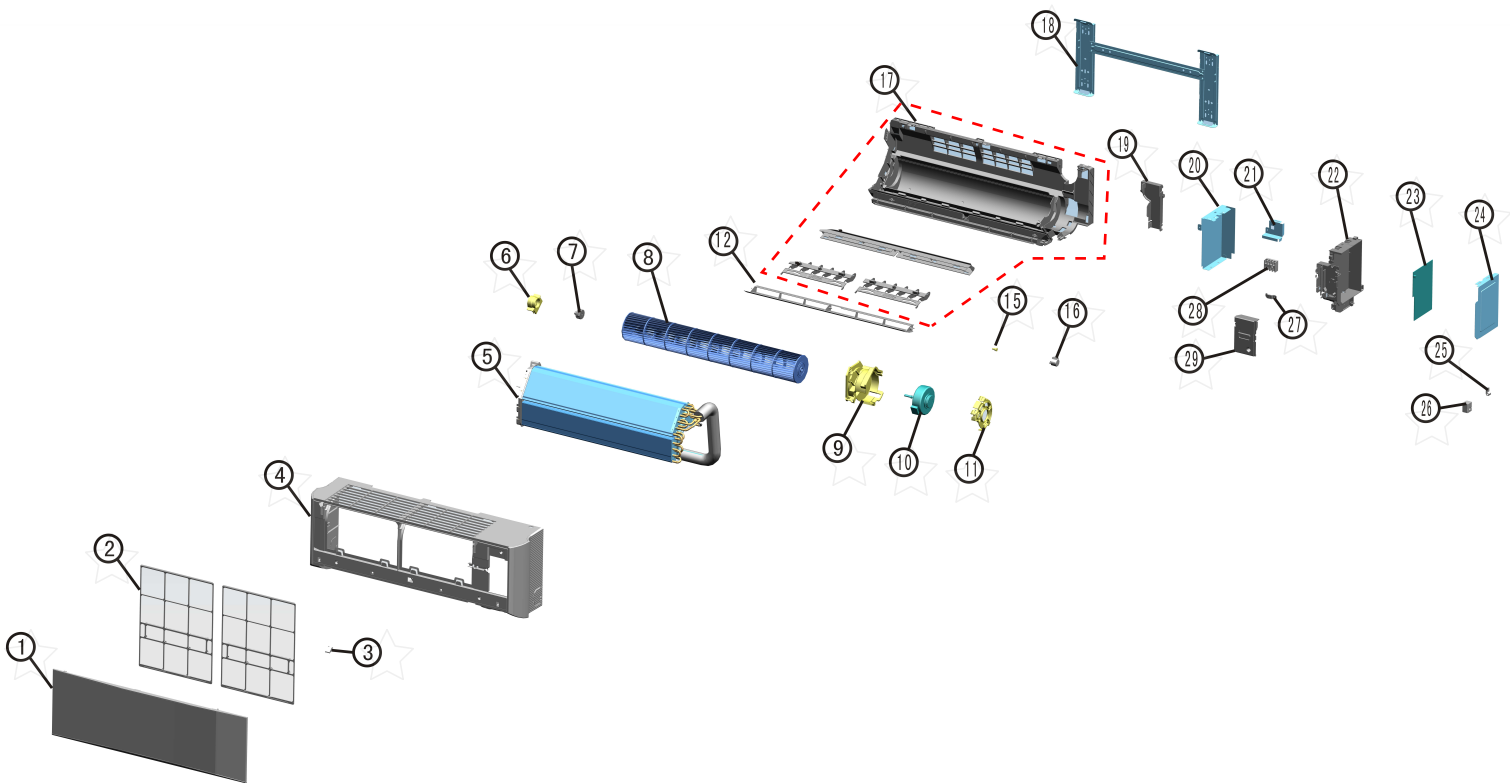

# CATÁLOGO DE PEÇAS

## CONDICIONADOR DE AR SPLIT CBW12AF

Revisão	Motivo	Páginas Alteradas	Elaborado Por	Data
00	Lançamento	Todas	Susy Dirani	14/10/13
01	Árvore de Soluções	pág. 6	Alejandro Caldas	14/10/19

INFORMAÇÕES COMPLEMENTARES			
REF	CÓDIGO	DESCRIÇÃO/ OBSERVAÇÃO	FOTO
30	W10602424	Tubo entrada evaporador	
31	W10602439	Tubo saída evaporador	
32	W10601108	Isolação da Tubulação	
33	W10601110	Filtro HEPA - 1522954	
34	W10601092	Caixa de papelão 7k/9k IDU	
35	W10601033	Calço embalagem EPS direito - 1502111	
36	W10601029	Calço embalagem EPS esquerdo - 1502095	
37	W10501048	Saco Plástico	
38	W10602126	Mangueira de Dreno - 1276892	

REF	CÓDIGO	DESCRIÇÃO/ OBSERVAÇÃO	FOTO
39	W10602434	Arruela da mangueira de dreno	
40	W10602419	Septa	
41	W10602473	Presilha da fiação	
42	W10602480	Sensor de Temperatura	
43	W10608996	Display interface - 1545310	
44	W10602840	Filtro adesivo - 1498100	
45	W10201956	Fio Terra 1 (290 mm)	
46	W10601976	Fio Terra – 1225958 (500 mm)	
47	W10201957	Fio Marrom – 1262425 (liga a posição L da borneira de alimentação à placa)	
48	W10501064	Fio Conexão	

Type your text

REF	CÓDIGO	DESCRIÇÃO/ OBSERVAÇÃO	FOTO
49	W10602098	Fio Conexão - 1225800	
50	W10602090	Fio Conexão – 1262333 (liga posição 1L da borneira à placa)	
51	W10614490	Presilha - 1412758	
52	W10614544	Cobertura Lateral direita - 1465663	
53	W10614550	Cobertura Lateral esquerda - 1465661	
54	W10616421	Base plástica - 1465768 (lateral do evaporador)	