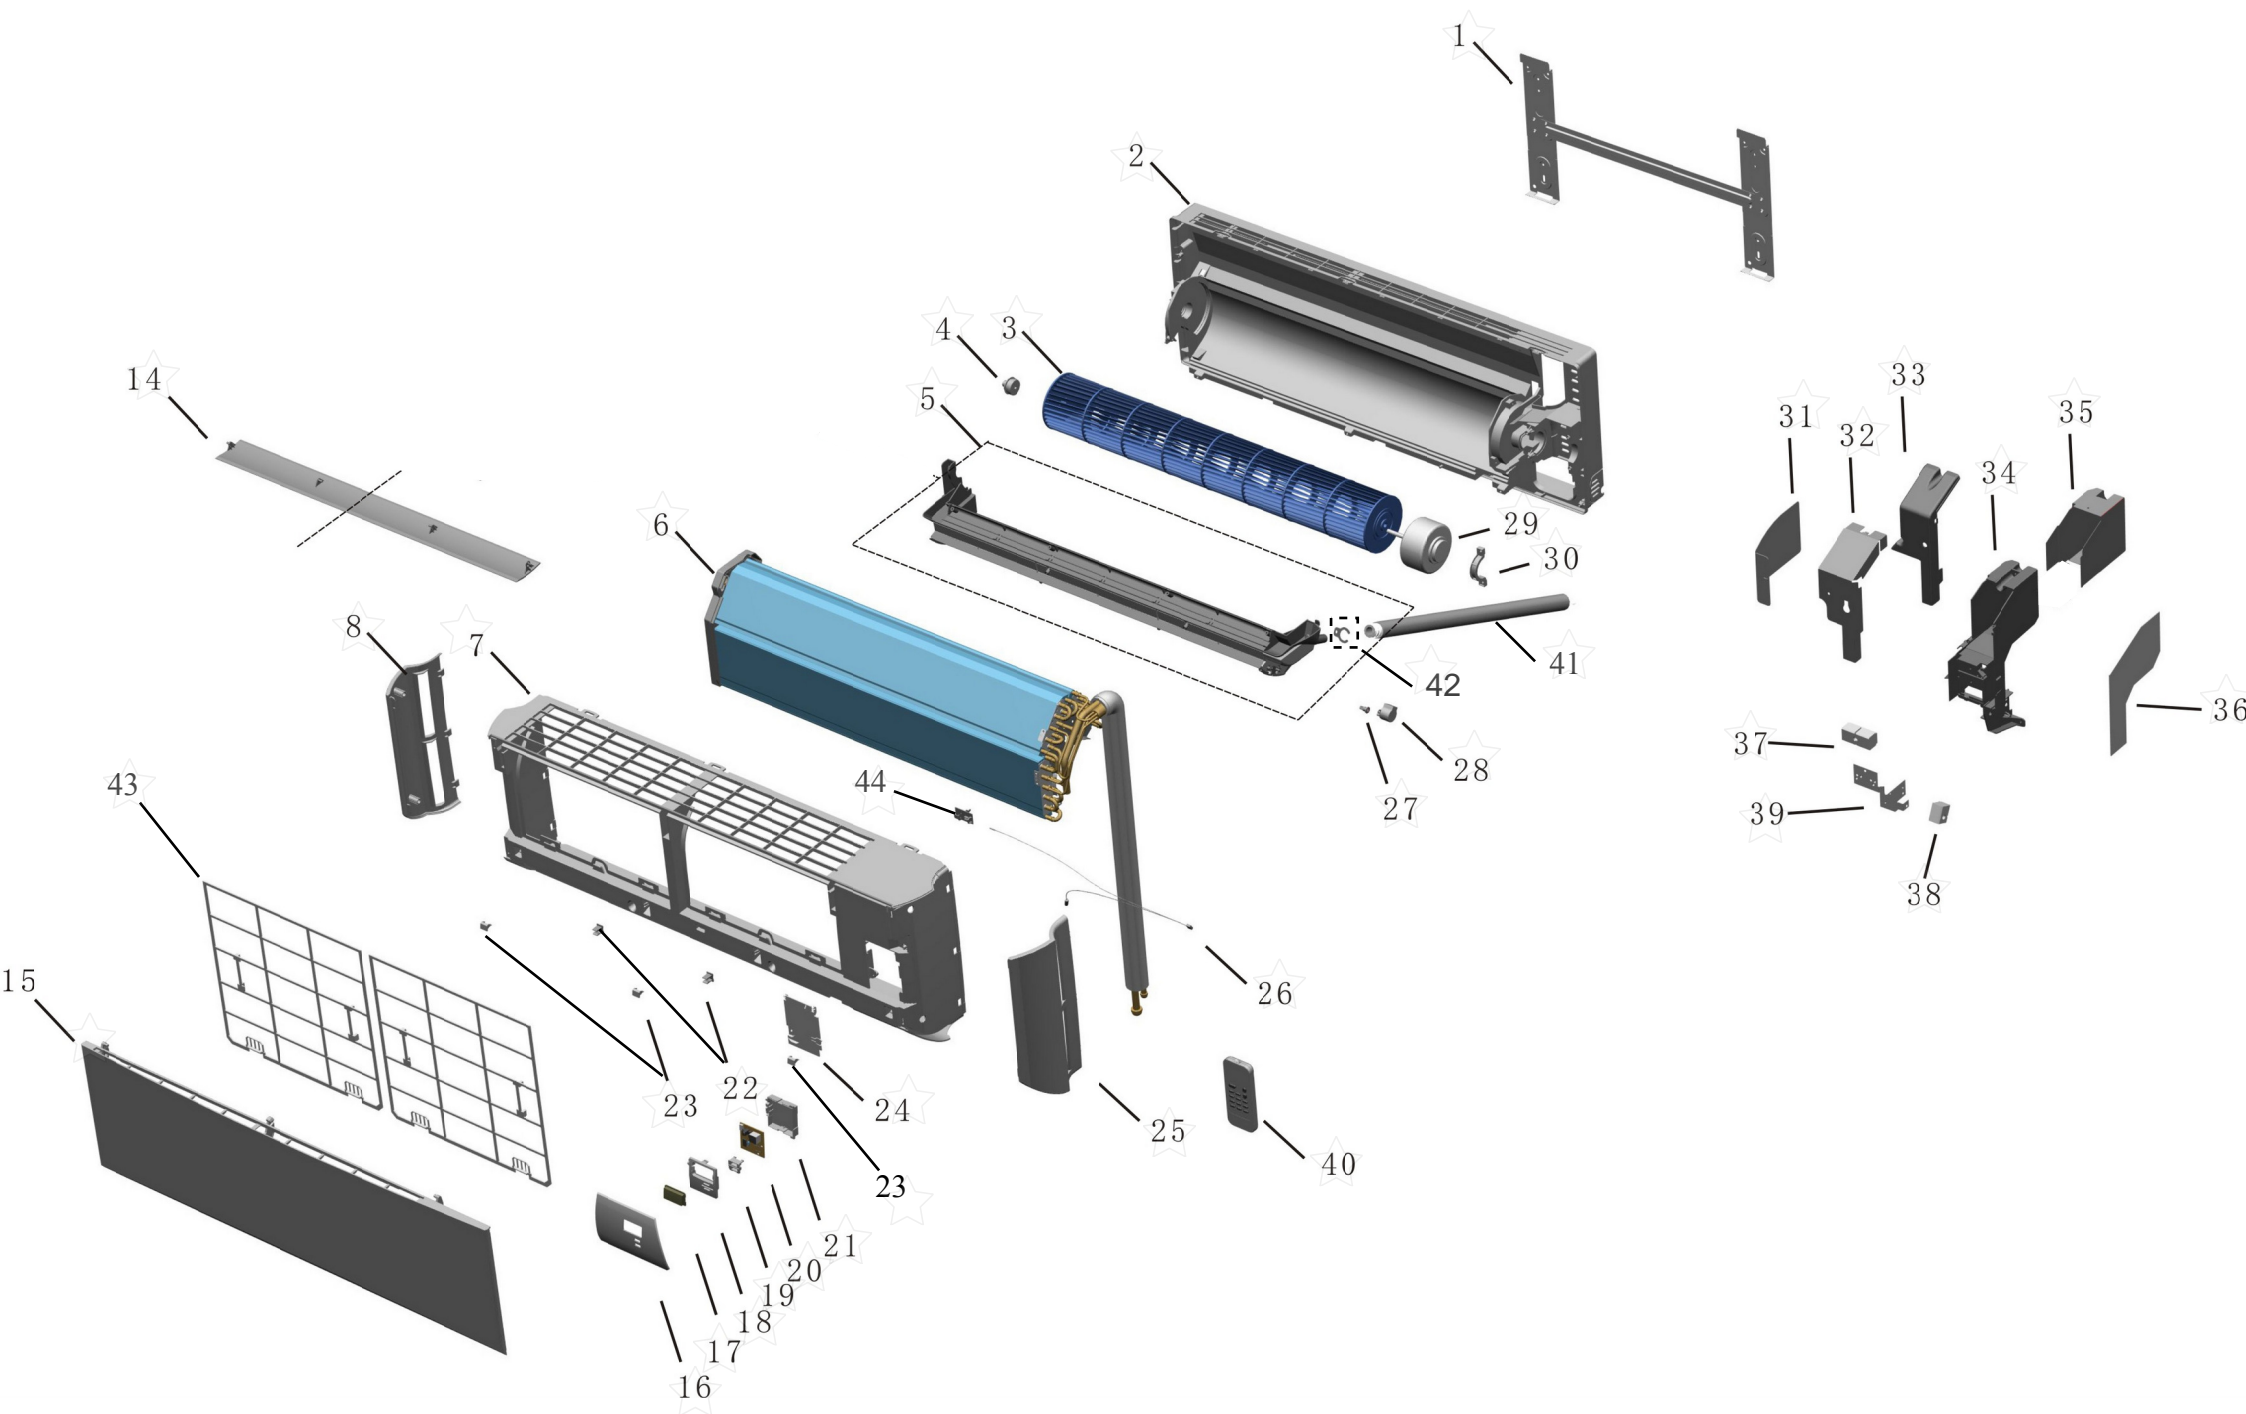

CATÁLOGO DE PEÇAS

CONDICIONADOR DE AR SPLIT CBW18AB

Revisão	Motivo	Páginas Alteradas	Elaborado Por	Data
00	Lançamento	Todas	Susy Dirani	14/10/13
01	Árvore de Soluções	pág. 6	Alejandro Caldas	14/10/19

INFORMAÇÕES COMPLEMENTARES			
REF	CÓDIGO	DESCRIÇÃO/ OBSERVAÇÃO	FOTO
45	W10602427	Tubo entrada evaporador - 1544453	
46	W10396953	Tubo Saída unidade interna 5/8 - 1437667	
47	W10201978	Isolação da Tubulação - 1315398	
48	W10322320	Filtro HEPA	
49	W10601094	Caixa de papelão 18k IDU	
50	W10601038	Calço embalagem EPS esquerdo - 1502975	
51	W10601039	Calço embalagem EPS direito - 1502976	
52	W10201956	Fio Terra 1 - 290mm	
53	W10601976	Fio Terra - 1225958	

REF	CÓDIGO	DESCRIÇÃO/ OBSERVAÇÃO	FOTO
54	W10201957	Fio Marrom - 1262425	
55	W10602090	Fio Conexão - 1262333	
56	W10616422	Base plástica (lateral do evaporador)	
57	W10503816	Separador Agua Evaporador - 1465448	
58	W10324369	Tampa traseira 2	
59	W10324368	Tampa traseira 1	
60	W10602475	Saco Plástico embalagem - 1325322	
61	W10602463	Presilha da fiação - 1221123	
62	W10602472	Presilha da fiação	
63	W10324357	Suporte do Filtro	
64	W10174351	Vedação do Dreno	
65	W10178631	Dreno	