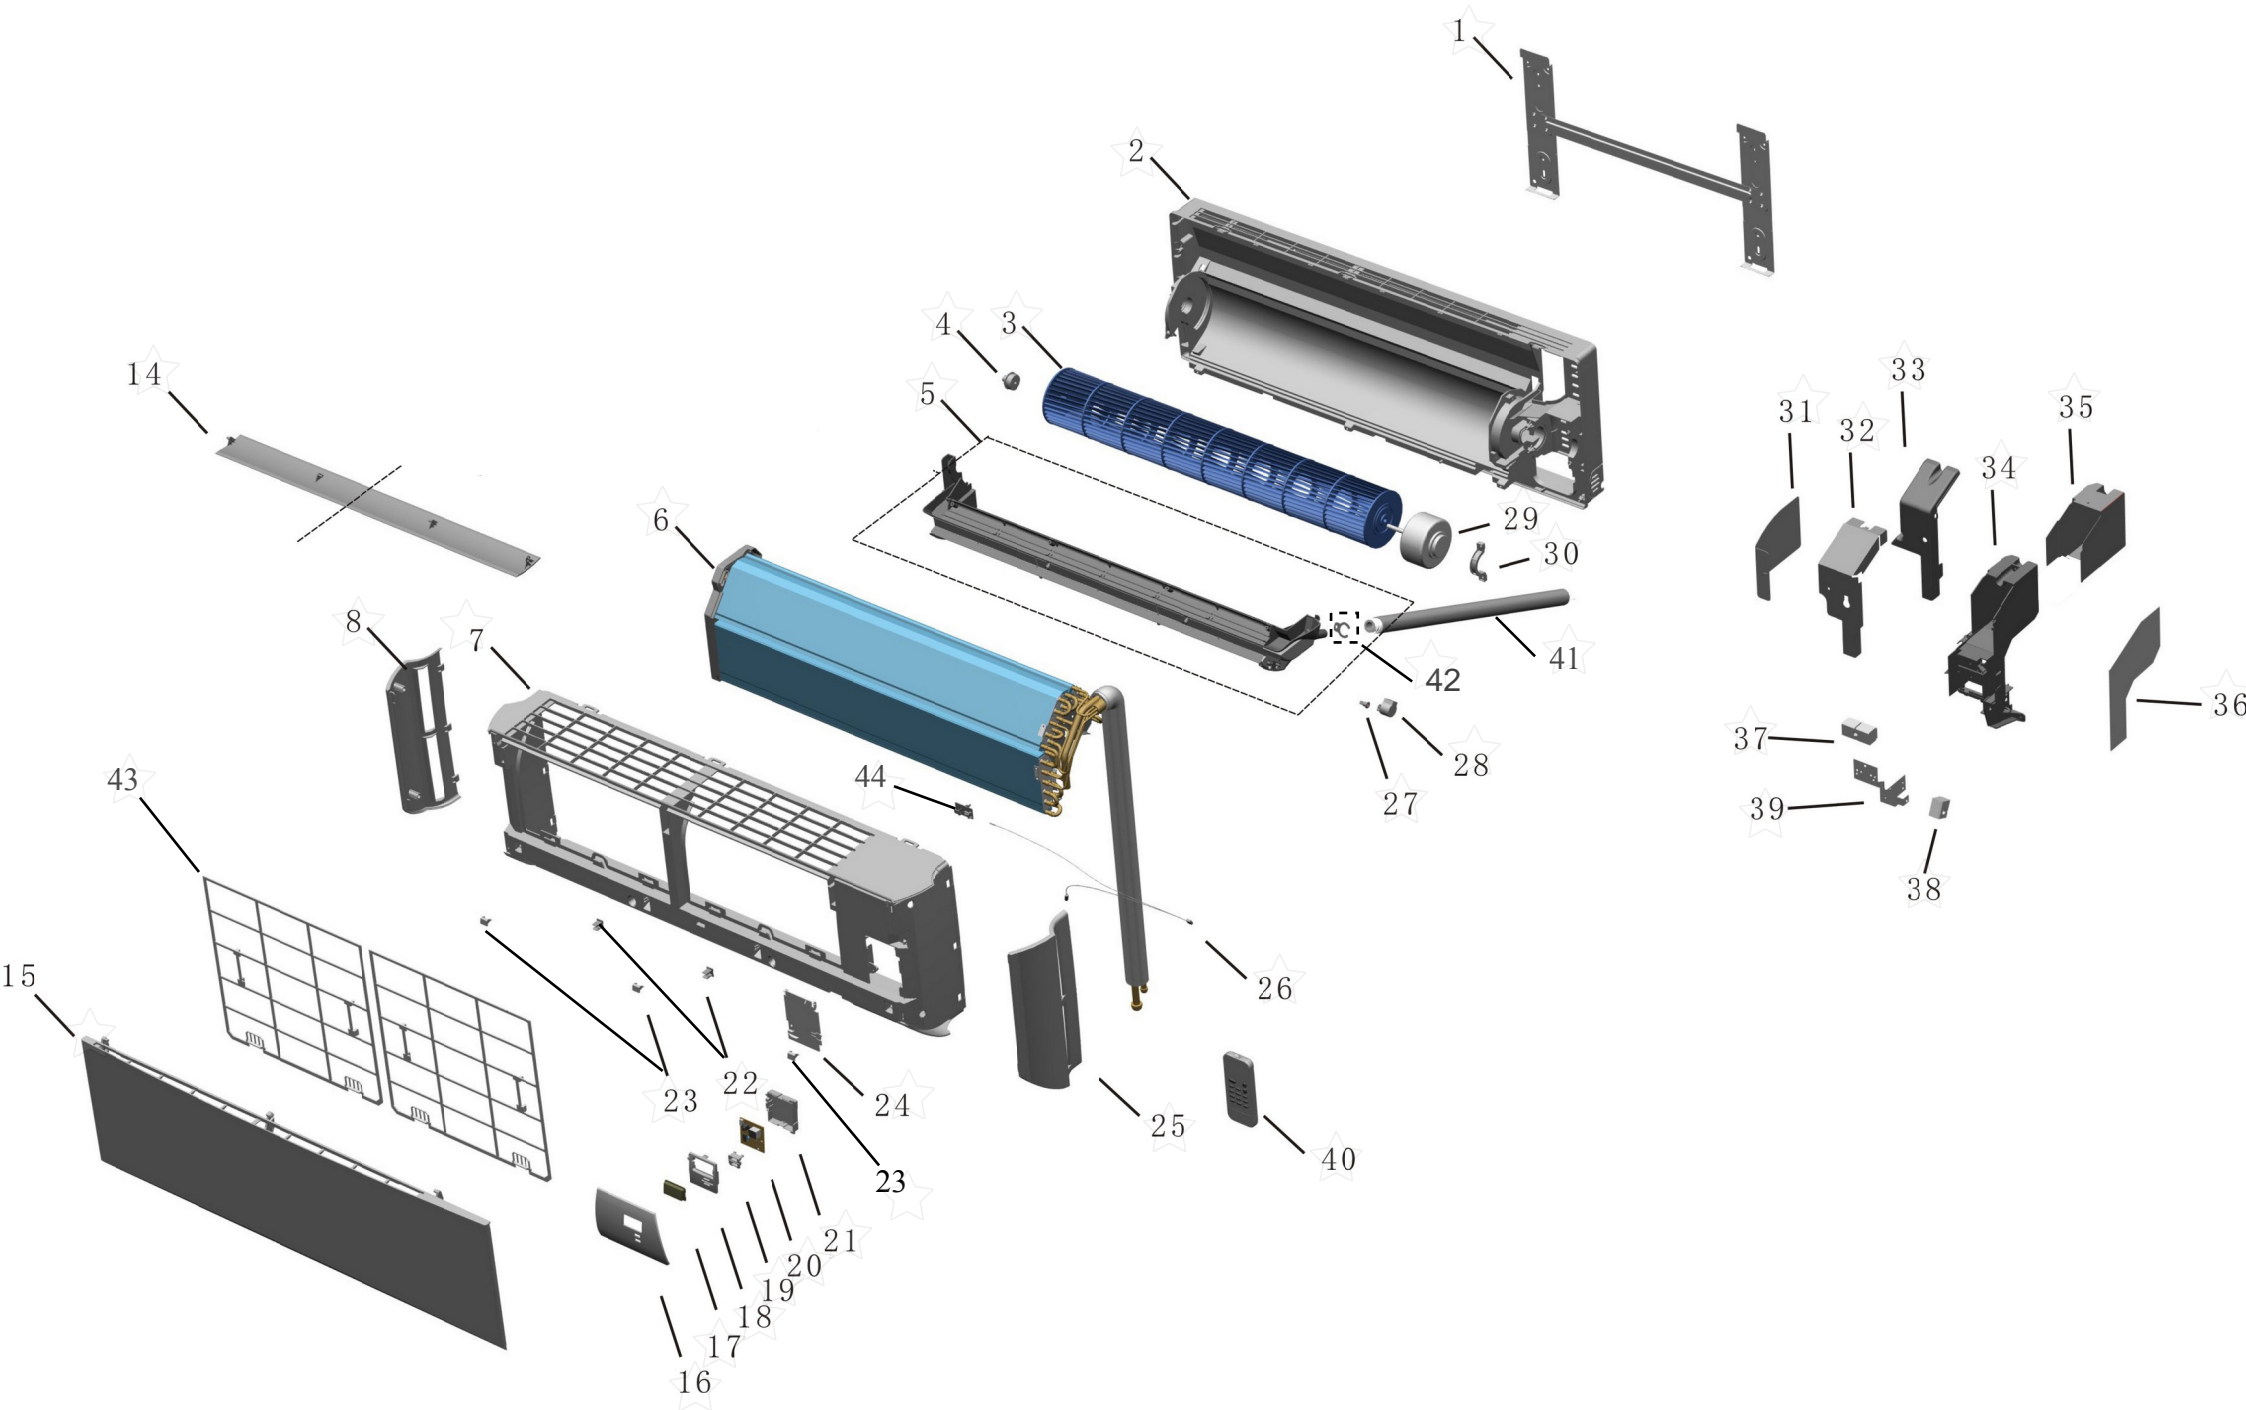

CATÁLOGO DE PEÇAS

CONDICIONADOR DE AR SPLIT CBW18AF

Revisão	Motivo	Páginas Alteradas	Elaborado Por	Data
00	Lançamento	Todas	Susy Dirani	14/10/13
01	Árvore de Soluções	pág. 6	Alejandro Caldas	14/10/19

INFORMAÇÕES COMPLEMENTARES			
REF	CÓDIGO	DESCRIÇÃO/ OBSERVAÇÃO	FOTO
45	W10602427	Tubo entrada evaporador - 1544453	
46	W10396953	Tubo Saída unidade interna 5/8 - 1437667	
47	W10201978	Isolação da Tubulação - 1315398	
48	W10322320	Filtro HEPA	
49	W10601094	Caixa de papelão 18k IDU	
50	W10601038	Calço embalagem EPS esquerdo - 1502975	
51	W10601039	Calço embalagem EPS direito - 1502976	
52	W10201956	Fio Terra 1 - 290mm	
53	W10601976	Fio Terra - 1225958	

REF	CÓDIGO	DESCRIÇÃO/ OBSERVAÇÃO	FOTO
54	W10201957	Fio Marrom - 1262425	
55	W10602090	Fio Conexão - 1262333	
56	W10616422	Base plástica (lateral do evaporador)	
57	W10503816	Separador Agua Evaporador - 1465448	
58	W10324369	Tampa traseira 2	
59	W10324368	Tampa traseira 1	
60	W10602475	Saco Plástico embalagem - 1325322	
61	W10602463	Presilha da fiação - 1221123	
62	W10602472	Presilha da fiação	
63	W10324357	Suporte do Filtro	
64	W10174351	Vedação do Dreno	
65	W10178631	Dreno	