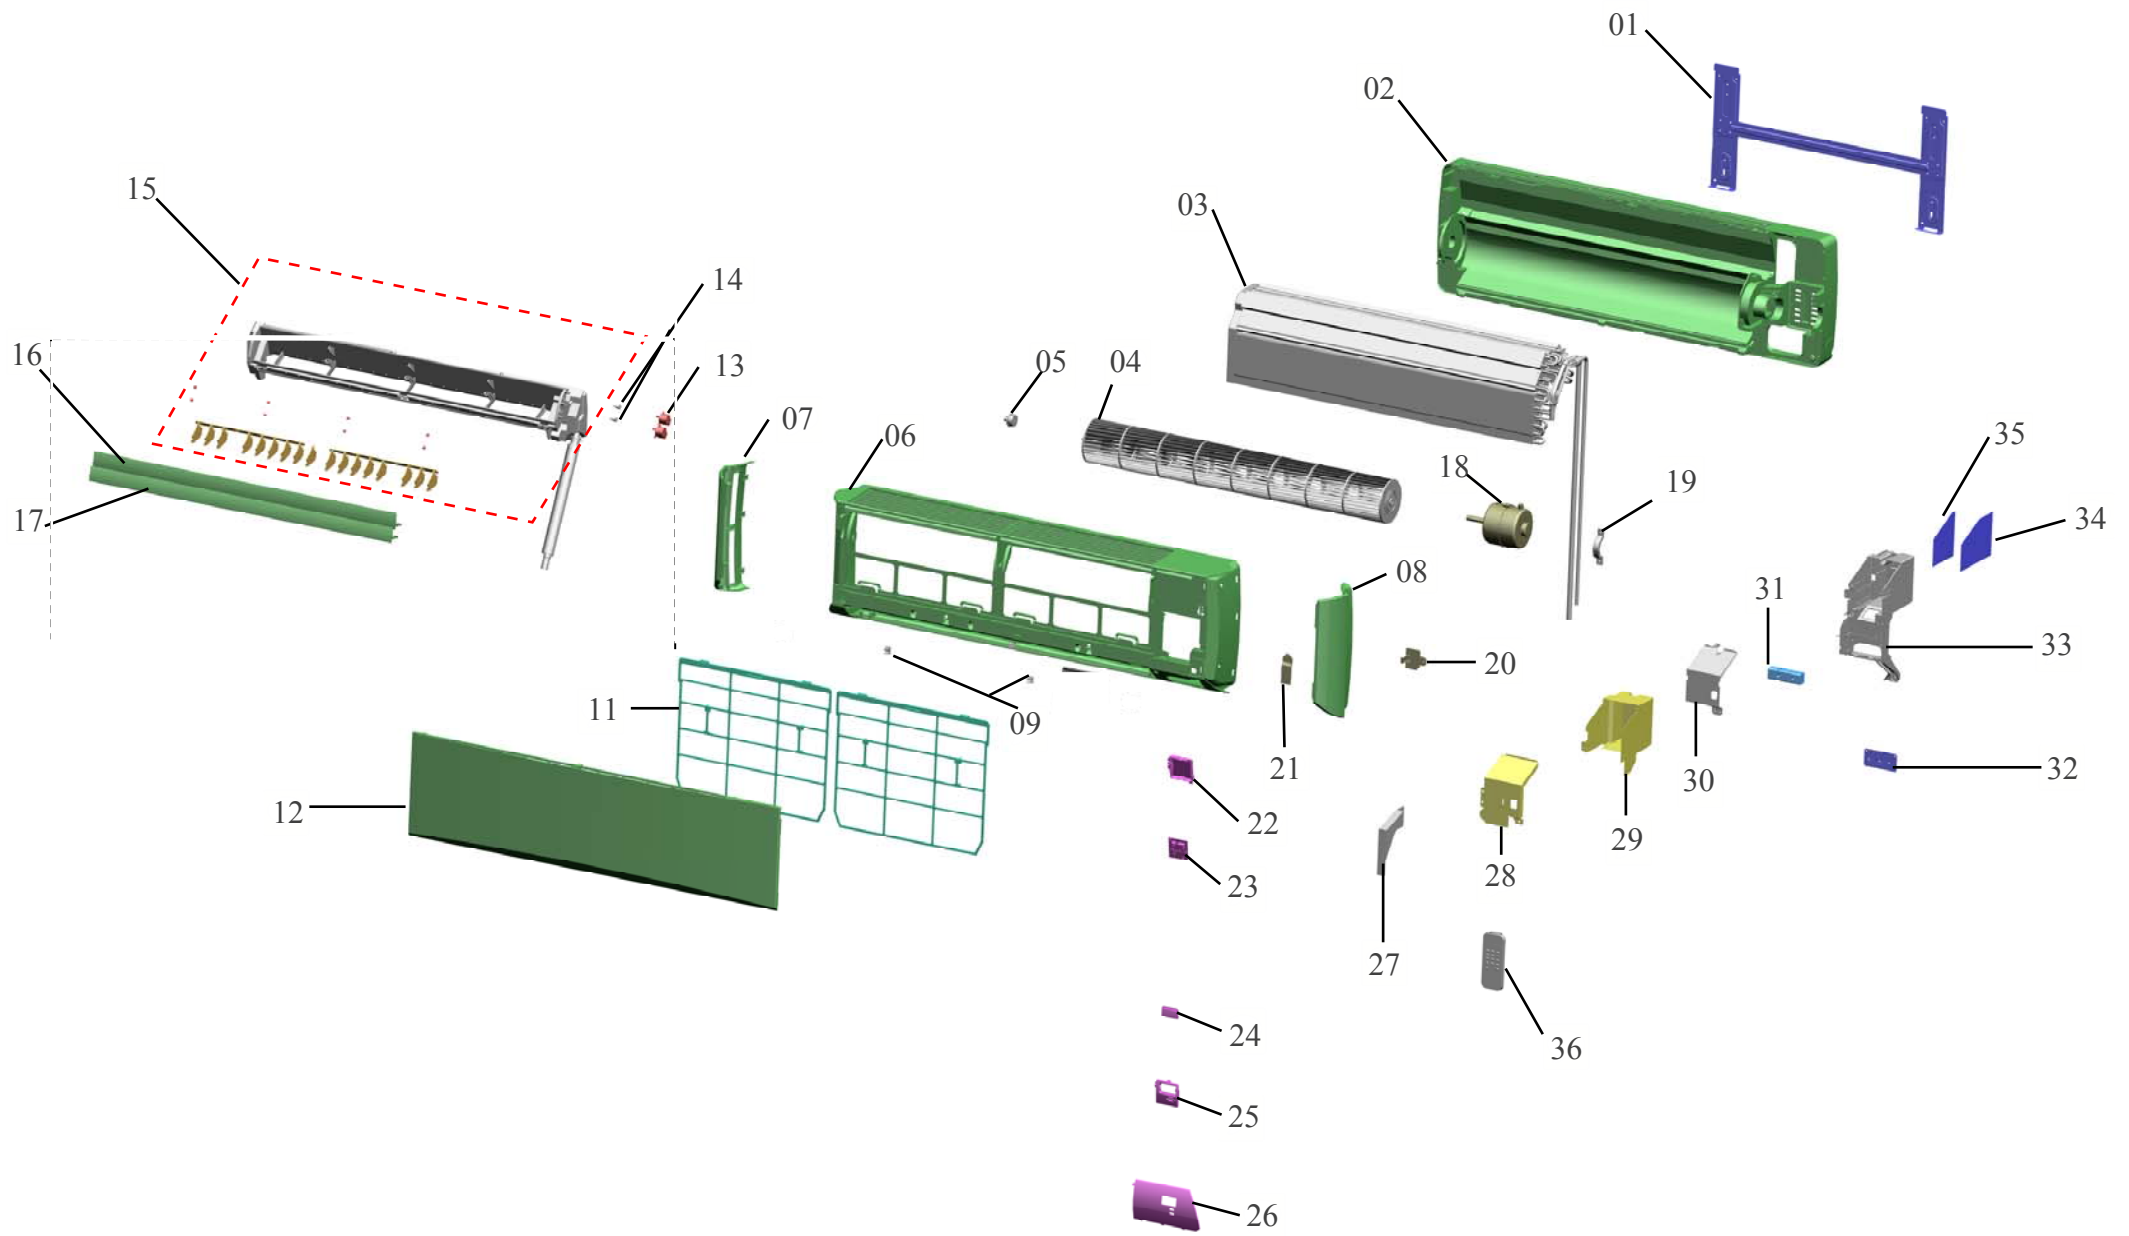

CATÁLOGO DE PEÇAS

CONDICIONADOR DE AR SPLIT CBW22AB

Revisão	Motivo	Páginas Alteradas	Elaborado Por	Data
00	Lançamento	Todas	Susy Dirani	14/10/13
01	Árvore de Soluções	pág. 6	Alejandro Caldas	14/10/19

INFORMAÇÕES COMPLEMENTARES			
REF	CÓDIGO	DESCRIÇÃO/ OBSERVAÇÃO	FOTO
37	W10602429	Tubo entrada evaporador - 1546544	
38	W10396952	Tubo Saída unidade interna 5/8 - 1437306	
39	W10201978	Isolação da Tubulação - 1315398	
40	W10322320	Filtro HEPA	
41	W10601099	Caixa de papelão 22k IDU	
42	W10601036	Calço embalagem EPS direito- 1502950	
43	W10601034	Calço embalagem EPS esquerdo - 1502949	
44	W10602475	Saco Plástico - 1325322	
44	W10616422	Base plástica - 1480535 (lateral do evaporador)	
45	W10402915	Presilha da Fiação - 1248767	

REF	CÓDIGO	DESCRIÇÃO/ OBSERVAÇÃO	FOTO
46	W10175059	Presilha da Fiação 1	
47	W10174230	BORNE P/4MM2 450V 20A T/N/L 1226036	
48	W10602126	Mangueira de Dreno - 1276892	
49	W10602434	Arruela da mangueira de dreno	
50	W10602400	Tampa parafuso	
51	W10602856	Tampa do display - 1465767	
52	W10178609	Termistor	
53	W10396938	Suporte do sensor - 1412566	
54	W10536477	Presilha Metálica Termistor	
55	W10601976	Fio Terra – 1225958 (500 mm)	
56	W10602096	Fio Conexão – 1342223 (200 mm)	
57	W10602092	Fio Conexão – 1342220 (350 mm)	
58	W10602086	Fio Conexão – 1262332 (400 mm)	

59	W10718759	Etiqueta de Consumo de Energia	
60	W10608595	Kit Manual	
61	W10605405	Cordão de Alimentação	