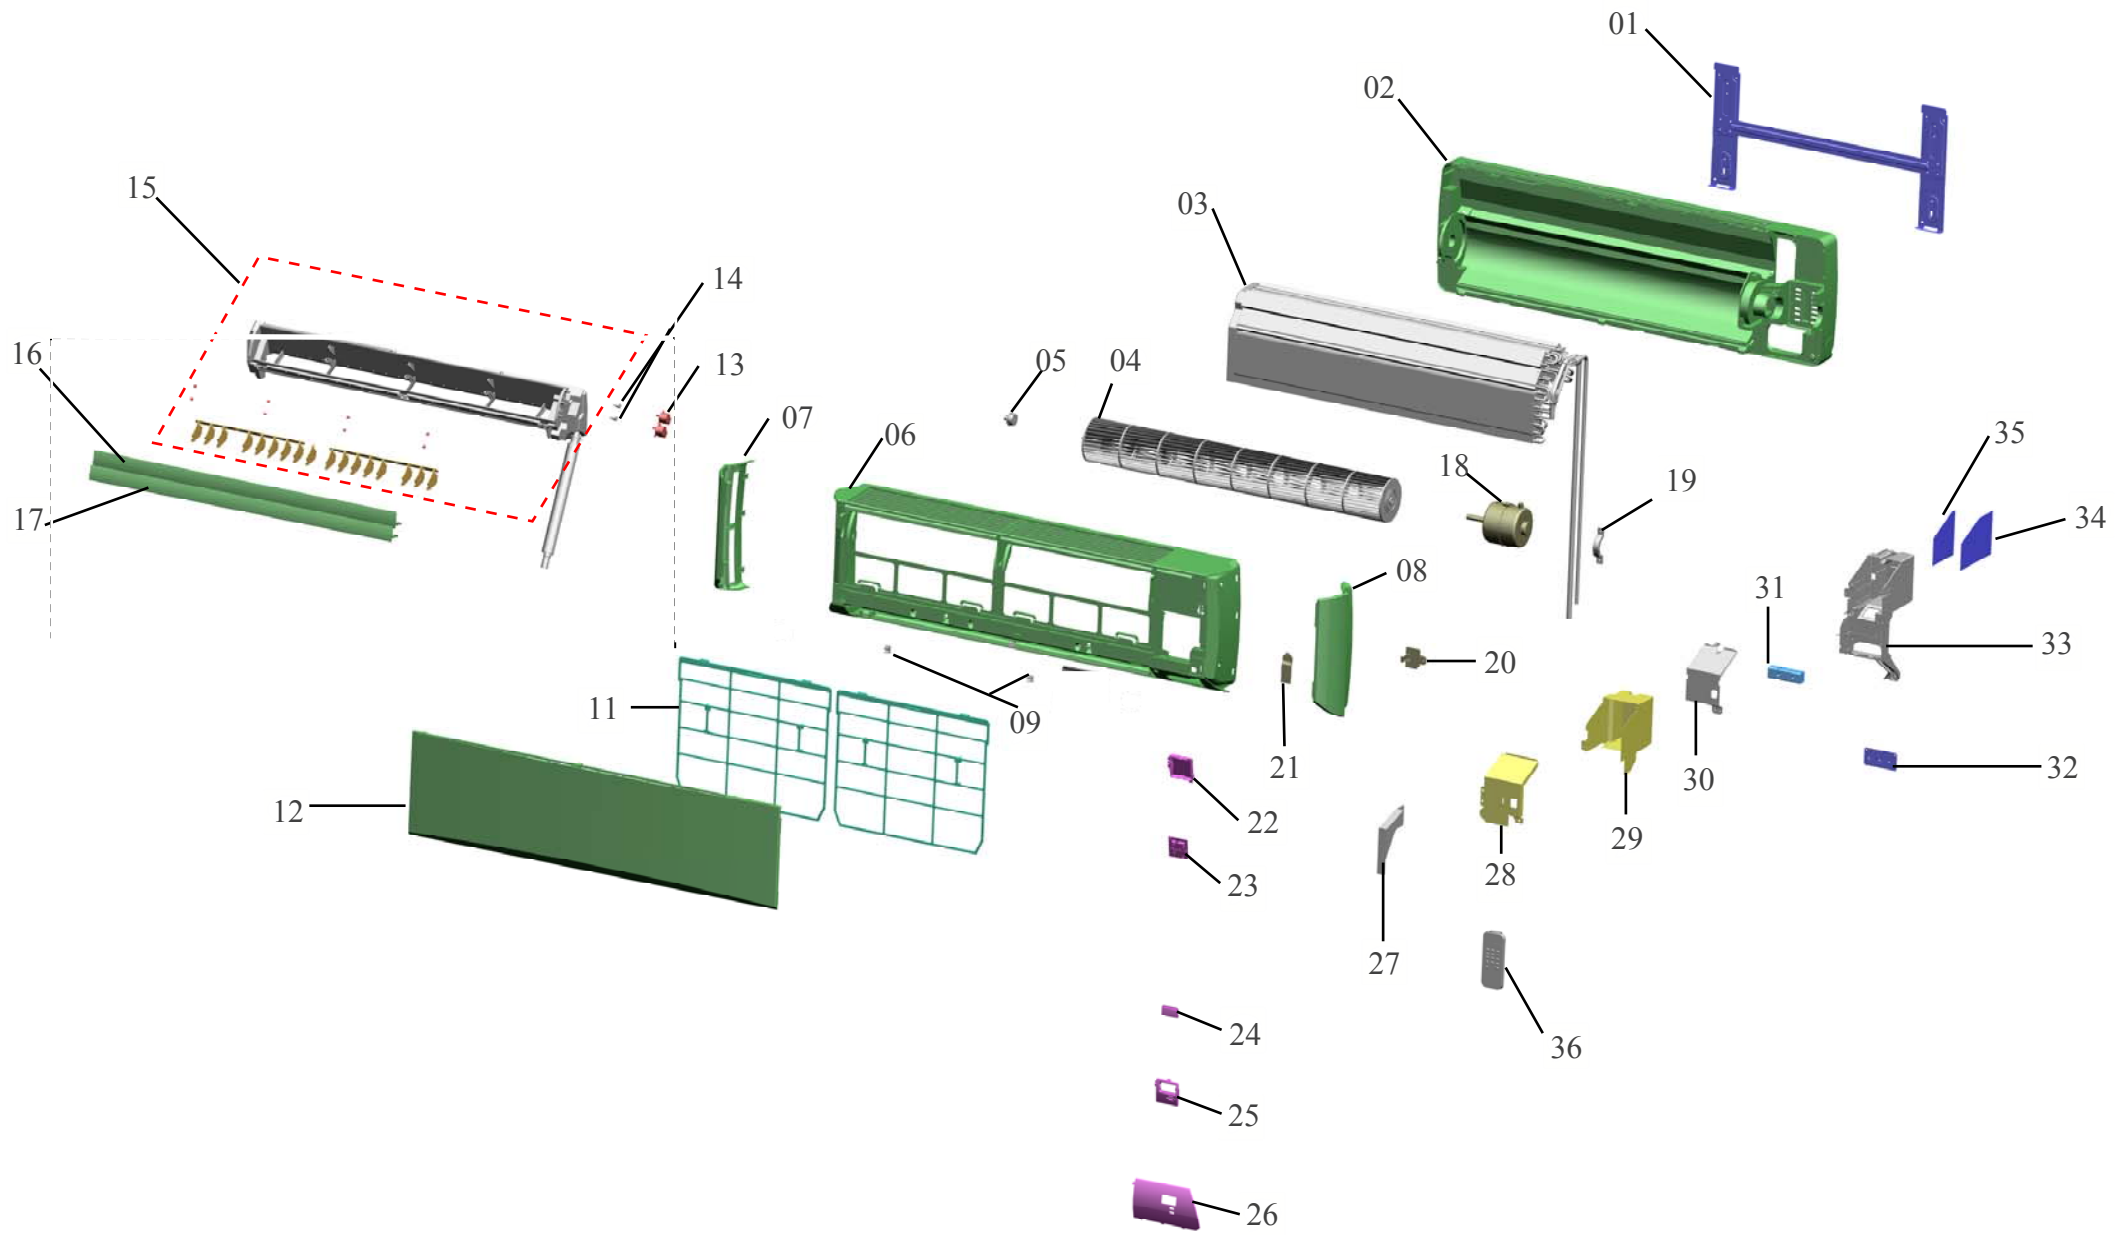

# CATÁLOGO DE PEÇAS

## CONDICIONADOR DE AR SPLIT CBW22AF

Revisão	Motivo	Páginas Alteradas	Elaborado Por	Data
00	Lançamento	Todas	Susy Dirani	14/10/13
01	Árvore de Soluções	pág. 6	Alejandro Caldas	14/10/19

INFORMAÇÕES COMPLEMENTARES			
REF	CÓDIGO	DESCRIÇÃO/ OBSERVAÇÃO	FOTO
37	W10602429	Tubo entrada evaporador - 1546544	
38	W10396952	Tubo Saída unidade interna 5/8 - 1437306	
39	W10201978	Isolação da Tubulação - 1315398	
40	W10322320	Filtro HEPA	
41	W10601099	Caixa de papelão 22k IDU	
42	W10601036	Calço embalagem EPS direito- 1502950	
43	W10601034	Calço embalagem EPS esquerdo - 1502949	
44	W10602475	Saco Plástico - 1325322	
44	W10616422	Base plástica - 1480535 (lateral do evaporador)	
45	W10402915	Presilha da Fiação - 1248767	

REF	CÓDIGO	DESCRIÇÃO/ OBSERVAÇÃO	FOTO
46	W10175059	Presilha da Fiação 1	
47	W10174230	BORNE P/4MM2 450V 20A T/N/L 1226036	
48	W10602126	Mangueira de Dreno - 1276892	
49	W10602434	Arruela da mangueira de dreno	
50	W10602400	Tampa parafuso	
51	W10602856	Tampa do display - 1465767	
52	W10178609	Termistor	
53	W10396938	Suporte do sensor - 1412566	
54	W10536477	Presilha Metálica Termistor	
55	W10601976	Fio Terra – 1225958 (500 mm)	
56	W10602096	Fio Conexão – 1342223 (200 mm)	
57	W10602092	Fio Conexão – 1342220 (350 mm)	
58	W10602086	Fio Conexão – 1262332 (400 mm)	