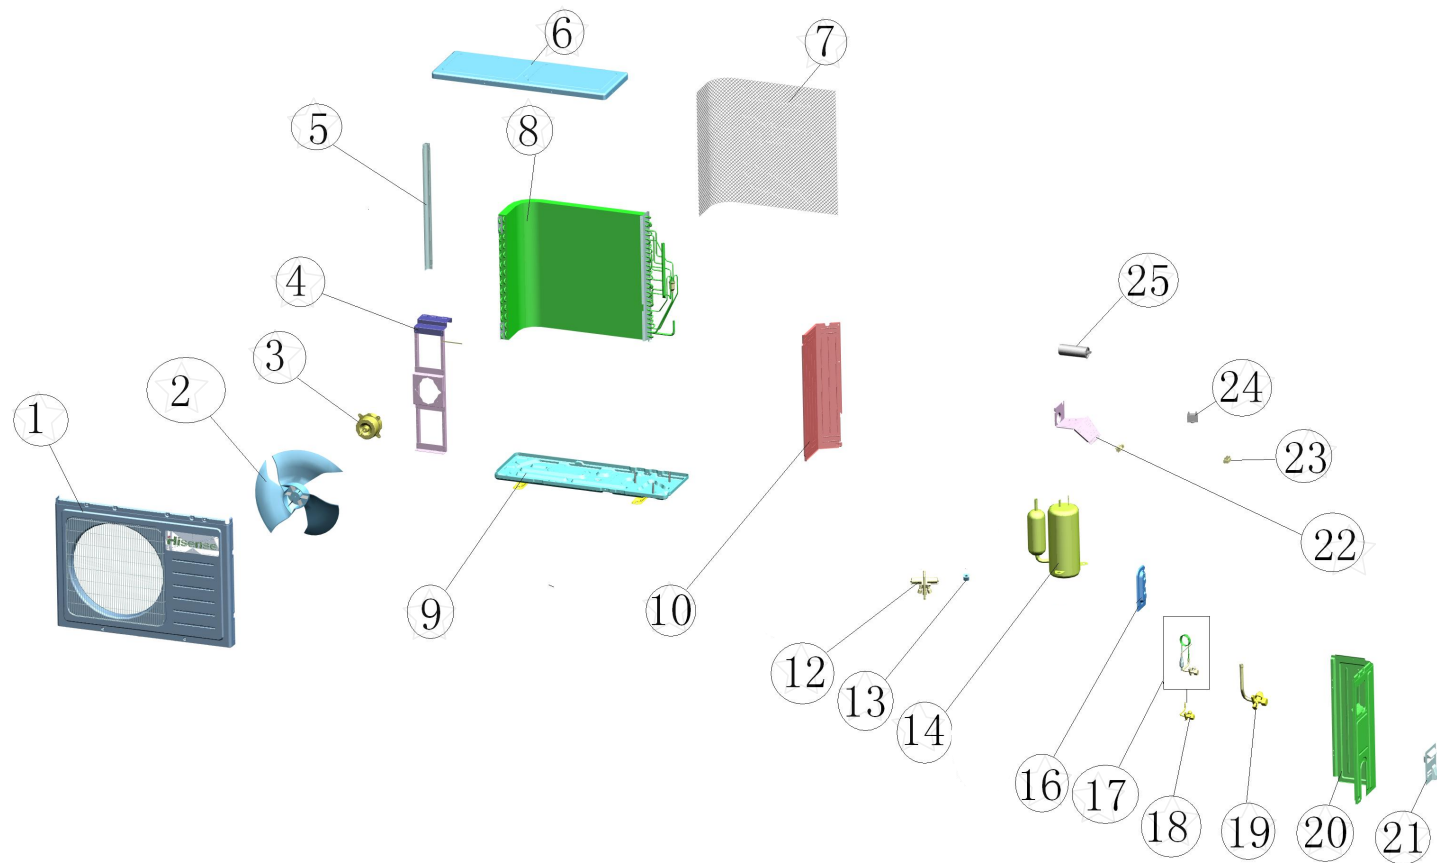

CATÁLOGO DE PEÇAS

CONDICIONADOR DE AR SPLIT

CBX18AB
ÔÓÝFÌ 00

Revisão	Motivo	Páginas Alteradas	Elaborado Por	Data
00	Lançamento	Todas	Susy Dirani	14/10/13

INFORMAÇÕES COMPLEMENTARES			
REF	CÓDIGO	DESCRIÇÃO/ OBSERVAÇÃO	FOTO
26	W10174958	Abraçadeira Capacitor	
27	W10202084	Porca - 1226722	
28	W10174308	Porca compressor	
29	W10601096	Caixa de papelão 18k ODU	 <p>Obs.: Em caixa parda</p>
30	W10503246	Calço inferior EPS	
31	W10503248	Calço Superior EPS	
32	W10503220	BASE PAPELÃO	
33	W10178741	SACO PLASTICO EMBALAGEM	
34	W10174294	Amortecedor de Vibração 9x30x20mm	

REF	CÓDIGO	DESCRIÇÃO/ OBSERVAÇÃO	FOTO
36	W10601979	Fio Conexão - 1262188	
37	W10282043	ISOLACAO CAPILAR 1350267	
38	W10282044	ISOLACAO CAPILAR 1350025	
39	W10400399	Presilha fixação Condensador - 1335193	
40	W10397861	PRESILHA DA FIAÇÃO 3	
41	W10397860	Presilha da Fiação	

42	W10602235	Tubo de Descarga	
43	W10602193	Tubo de Sucção	
44	W10341750	Aviso de Choque Elétrico	<div style="border: 1px solid black; padding: 5px;"> <p style="text-align: center;">⚠ ADVERTÊNCIA</p> <p> Risco de Choque Elétrico Não use adaptadores. Não use extensões. Não seguir estas instruções pode trazer risco de vida, incêndio ou choque elétrico.</p> </div>
45	W10608686	Emblema Consul	