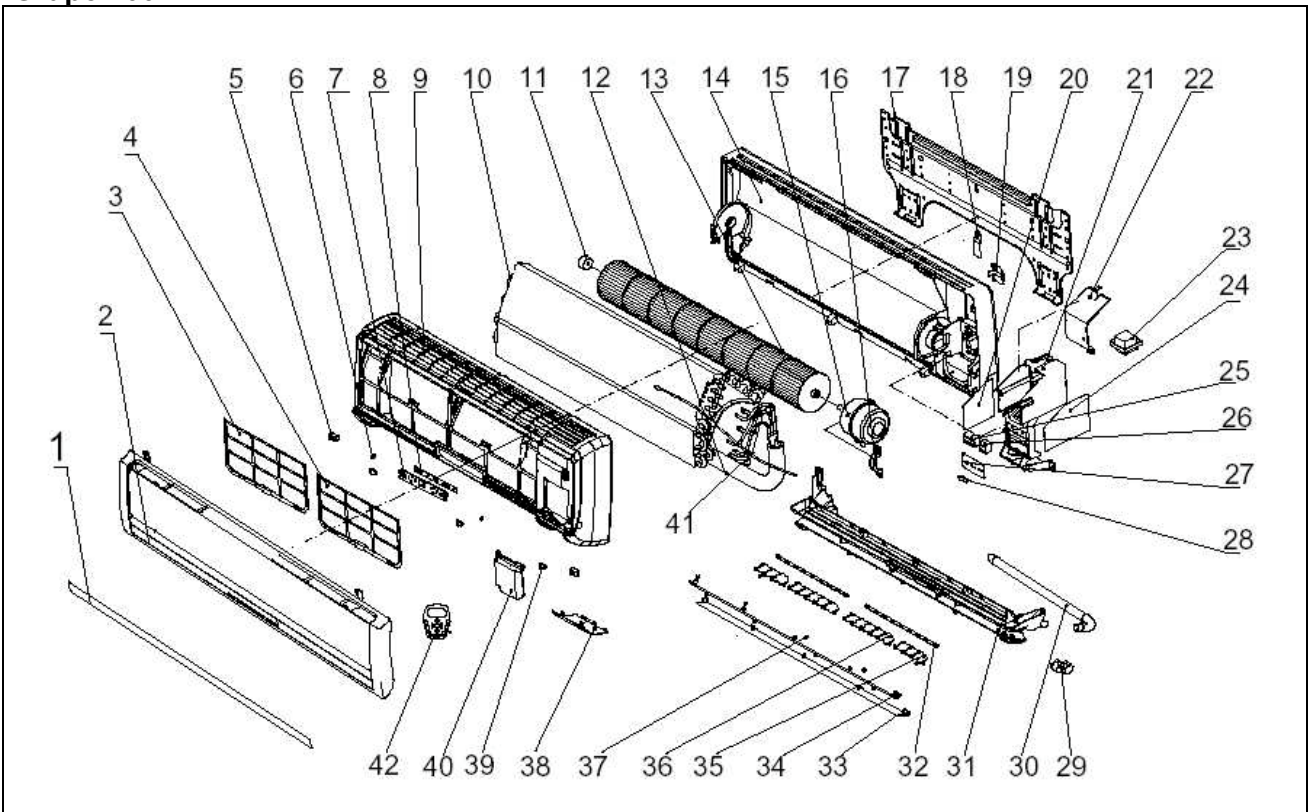

Unidade Interna: CBV18OB, CBU18OB, CBV22OB e CBU22OB

Grupo 100