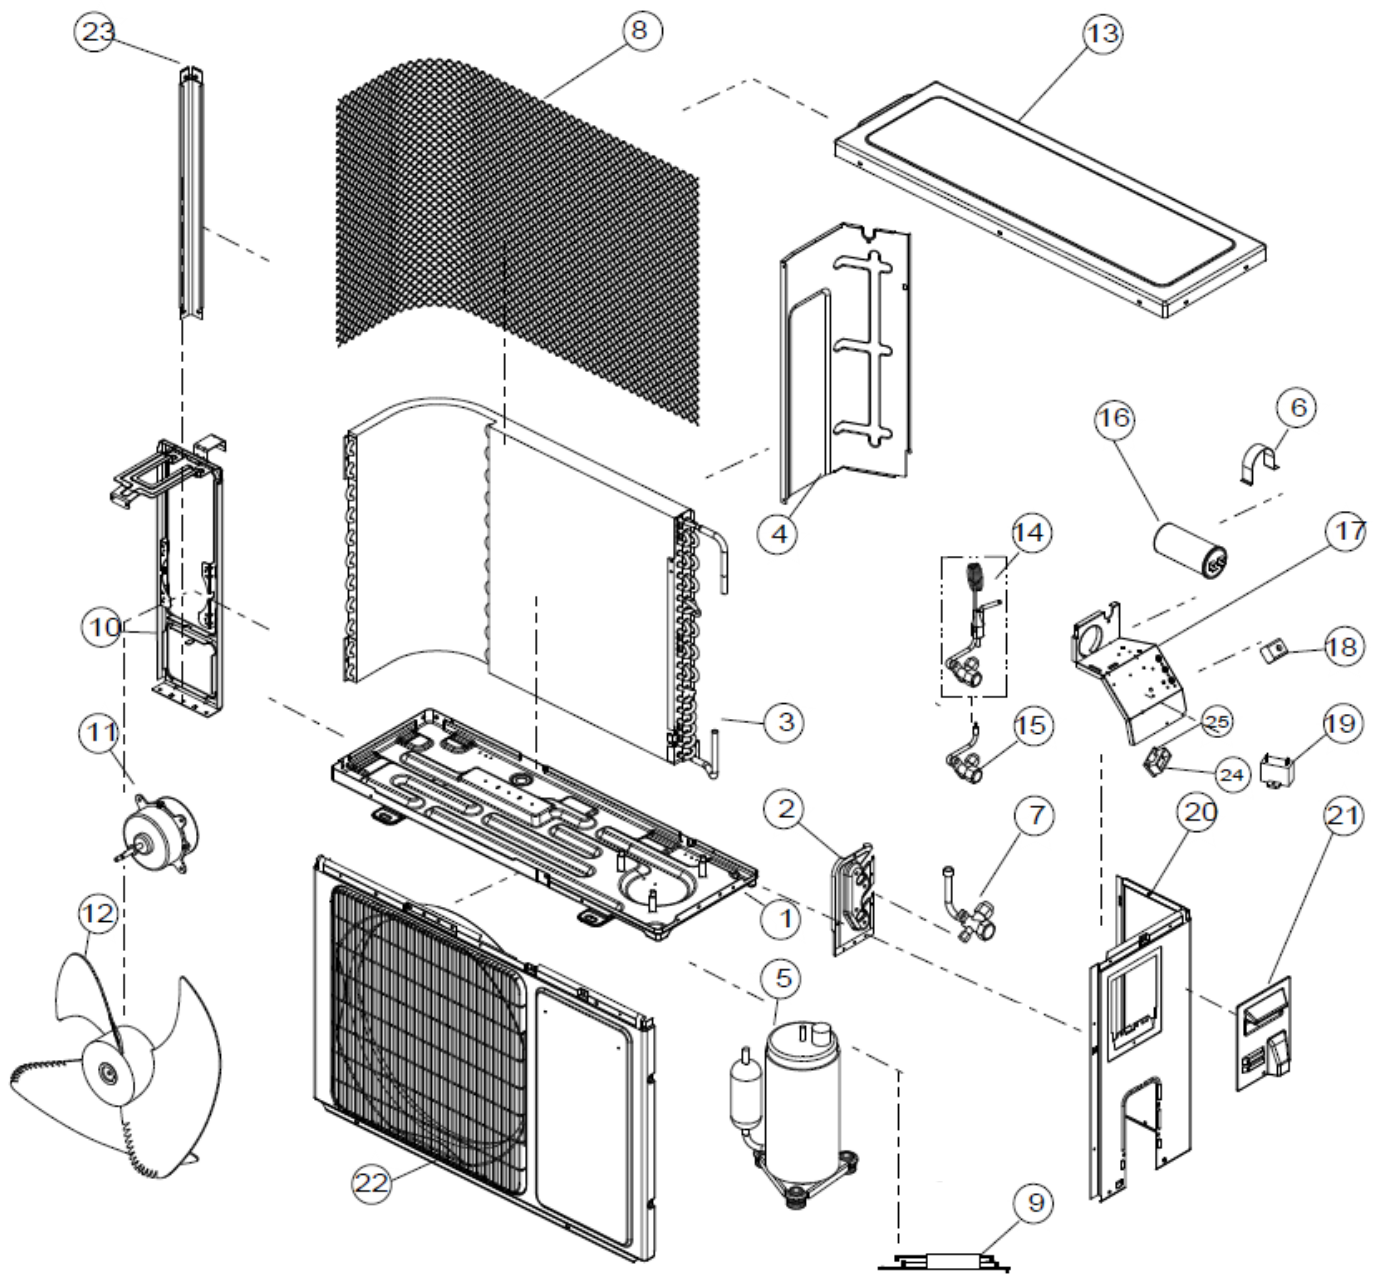

## CONDICIONADOR DE AR SPLIT

CBY12CBBNA

Revisão	Motivo	Páginas Alteradas	Elaborado Por	Revisado Por	Data
00	LANÇAMEN TO	TODAS	SUSY DIRANI	PROCESSOS TÉCNICO	06/03/13

REF	IMAGEM/DESENHO	DESCRIÇÃO
26		TUBO DE DESCARGA
27		TUBO DE SUCCAO
28		AMORTECEDOR DE VIBRACAO COND 40 MM
29		AMORTECEDOR DE VIBRACAO COND 29 MM
30		AMORTECEDOR DO COMPRESSOR - 7505673
31		AVISO DE CHOQUE ELETRICO