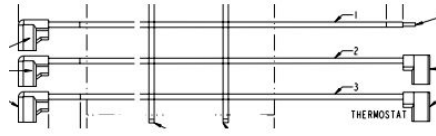

34		BASE EPS
35		TAMPO EPS
36		EMBALAGEM SACO PLASTICO - 1284713
37		EMBALAGEM PAPELÃO ONDULADO
38		EMBLEMA CONSUL
39		VARETA SOLDA 15% AG (PRATA)
40		PROTETOR TERMICO BIVOLT

41

REDE ELETRICA SUP
COMPRESSOR