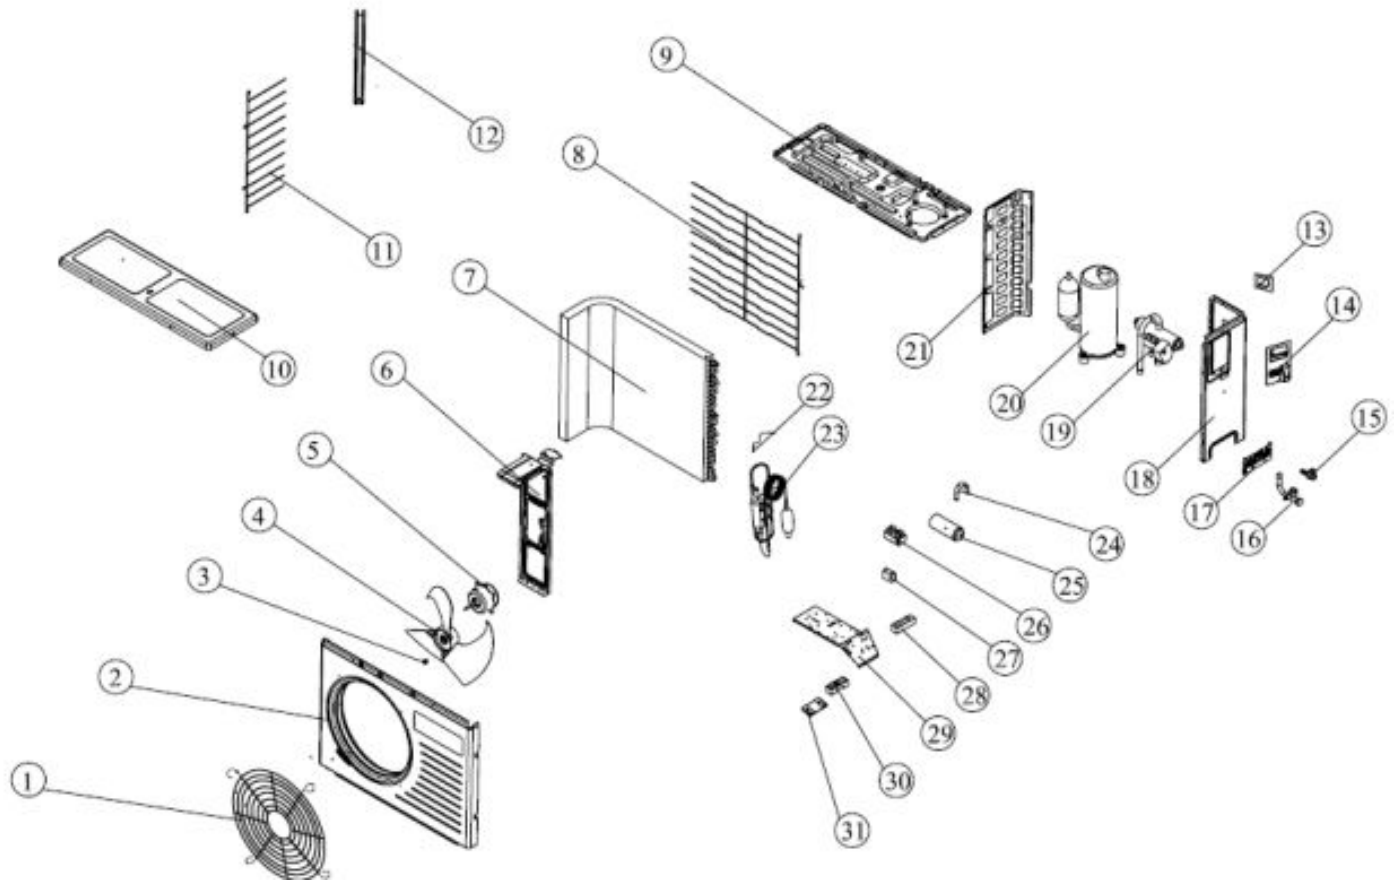

CATÁLOGO DE PEÇAS

CONSUL

CONDICIONADOR DE AR SPLIT

CBY18BB

<i>Nº ALT.</i>	<i>DATA</i>	<i>MOTIVO</i>	<i>RESP.</i>	<i>APROV.</i>
00	25.08.10	Lançamento Condicionador de Ar Split Linha "Bem Estar" versão B	Alexandre Carneiro	Giancarlo Pallini

CBY18BB

REF	IMAGEM/DESENHO	DESCRIÇÃO
32		AMORTECEDOR DE VIBRACAO COND 20MM
33		AMORTECEDOR DE VIBRACAO COND 25MM

34		BASE EPS
35		TAMPO EPS
36		EMBALAGEM SACO PLASTICO - 1284713
37		EMBALAGEM PAPELÃO ONDULADO
38		EMBLEMA CONSUL
39		VARETA SOLDA 15% AG (PRATA)
40		PROTETOR TERMICO BIVOLT